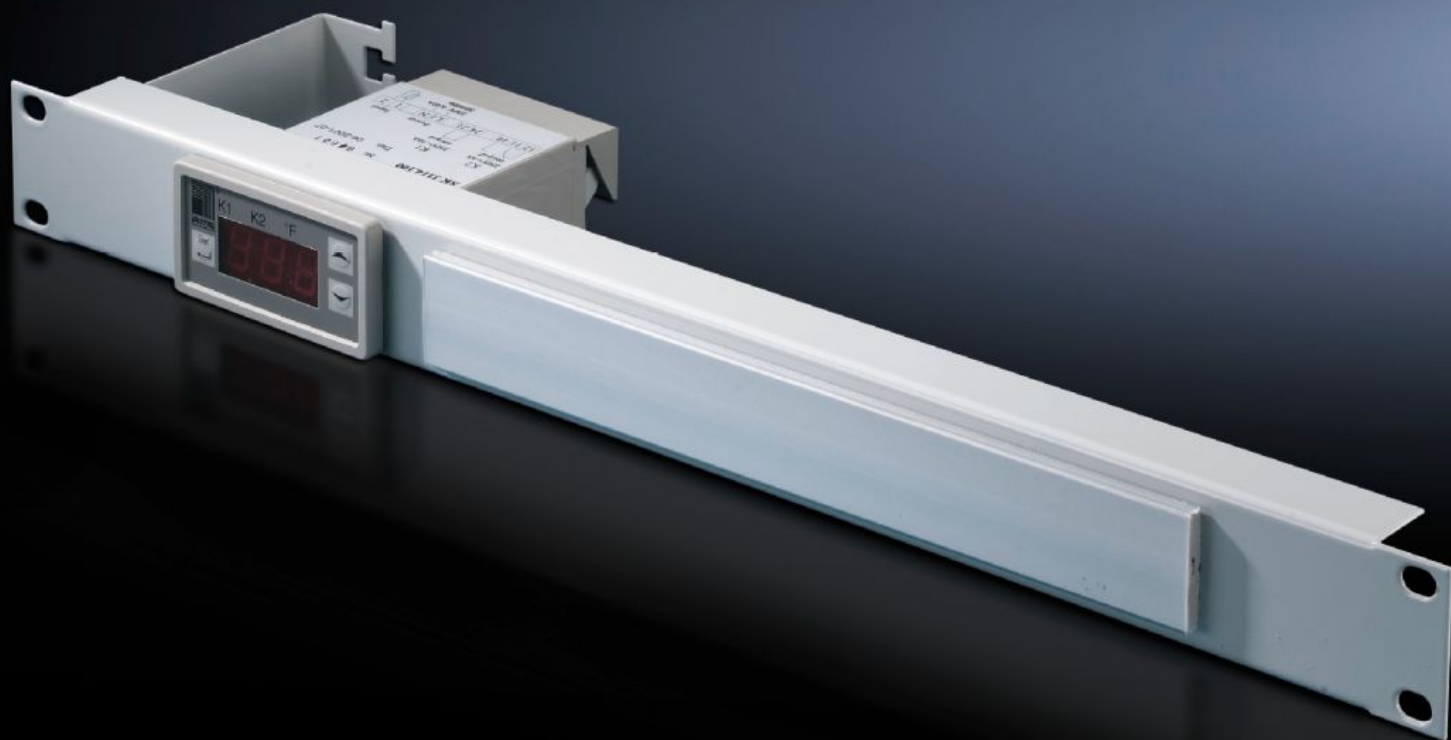

**Rittal – The System.**

Faster – better – everywhere.

**SK 7109.035**

**Digitálny regulátor teploty, s  
displejom, na reguláciu teploty  
vnútorného priestoru rozvádzačovej  
skrine**

ENCLOSURES

POWER DISTRIBUTION

# SK 7109.035 - Digitálny regulátor teploty, s displejom, na reguláciu teploty vnútorného priestoru rozvádzačovej skrine integrovaný do patch panelu 1 U

## Features

Obj. č.	SK 7109.035
Technické údaje	Trojdielny 7-segmentový displej Prepínanie °C/°F S 1800 mm dlhým čidlom NTC Dva výstupy relé ako prepínací a spínací kontakt (max. zaťaženie kontaktu 230 V, 6 A) Ľubovoľne voliteľná diferenciacia spínania
Farba	RAL 7035
Balenie	1 pc(s).
Rozsah regulácie	5 °C...55 °C
Menovité prevádzkové napätie	100 V - 230 V, 1~, 50 Hz/60 Hz 24 V - 60 V (DC)
Netto hmotnosť	0,72 kg
Brutto hmotnosť	0,86 kg
Číslo colnej sadzby	94039910
ETIM 9	EC004587
ETIM 8	EC004587
ECLASS 8.0	27210707
Popis výrobku	DK Patch-Panel, with digital enclosure internal , temperature display and thermostat, 1 HE, 482.6 mm (19"), Installation depth: 100 mm, RAL 7036