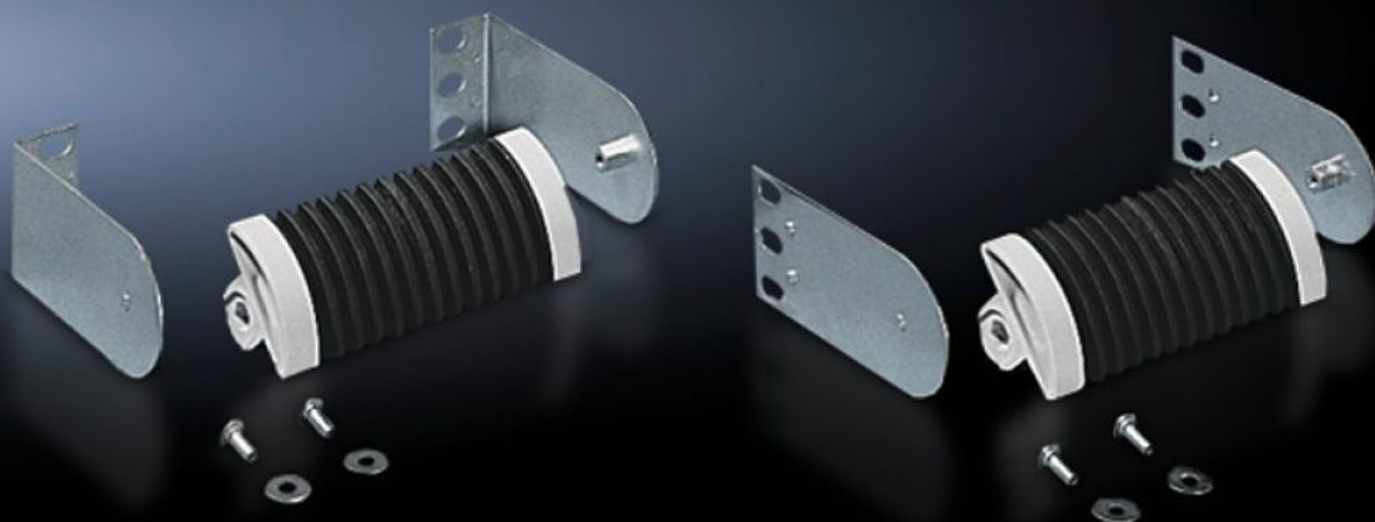

Rittal – The System.

Faster – better – everywhere.

DK 7116.500

Třmen pro vedení optických kabelů

State: 17.4.2026 (Source: rittal.com/sk-sk)

ENCLOSURES

POWER DISTRIBUTION

CLIMATE CONTROL

IT INFRASTRUCTURE

SOFTWARE & SERVICES

FRIEDHELM LOH GROUP