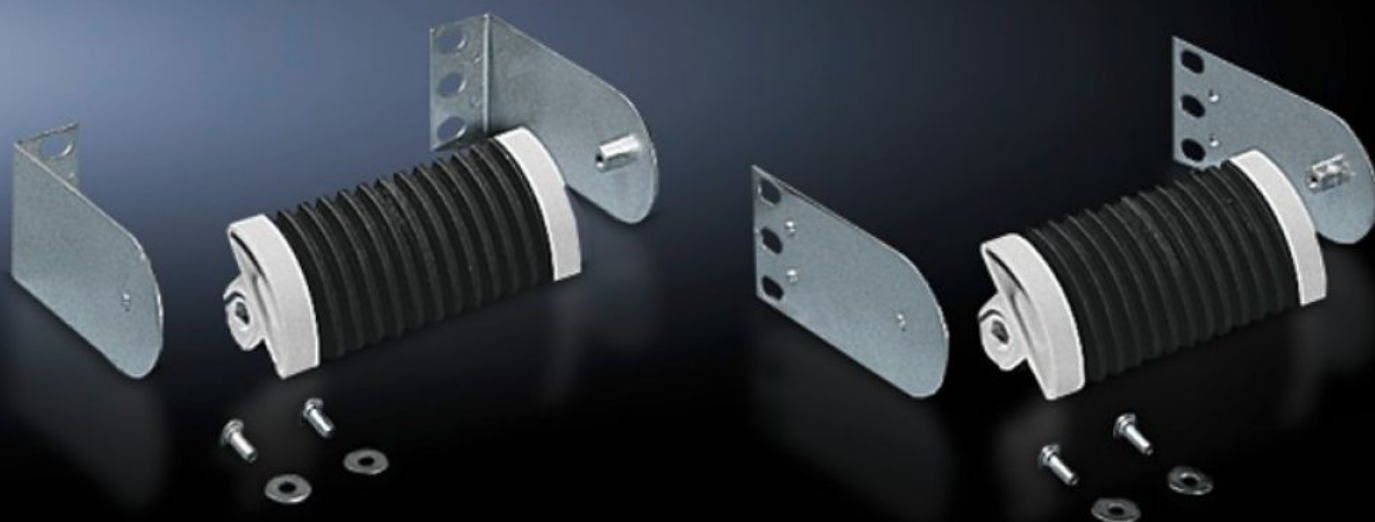

Rittal – The System.

Faster – better – everywhere.

DK 7116.500

Třmen pro vedení optických kabelů

State: 26.6.2025 (Source: rittal.com/sk-sk)

ENCLOSURES

POWER DISTRIBUTION

CLIMATE CONTROL

IT INFRASTRUCTURE

SOFTWARE & SERVICES

FRIEDHELM LOH GROUP