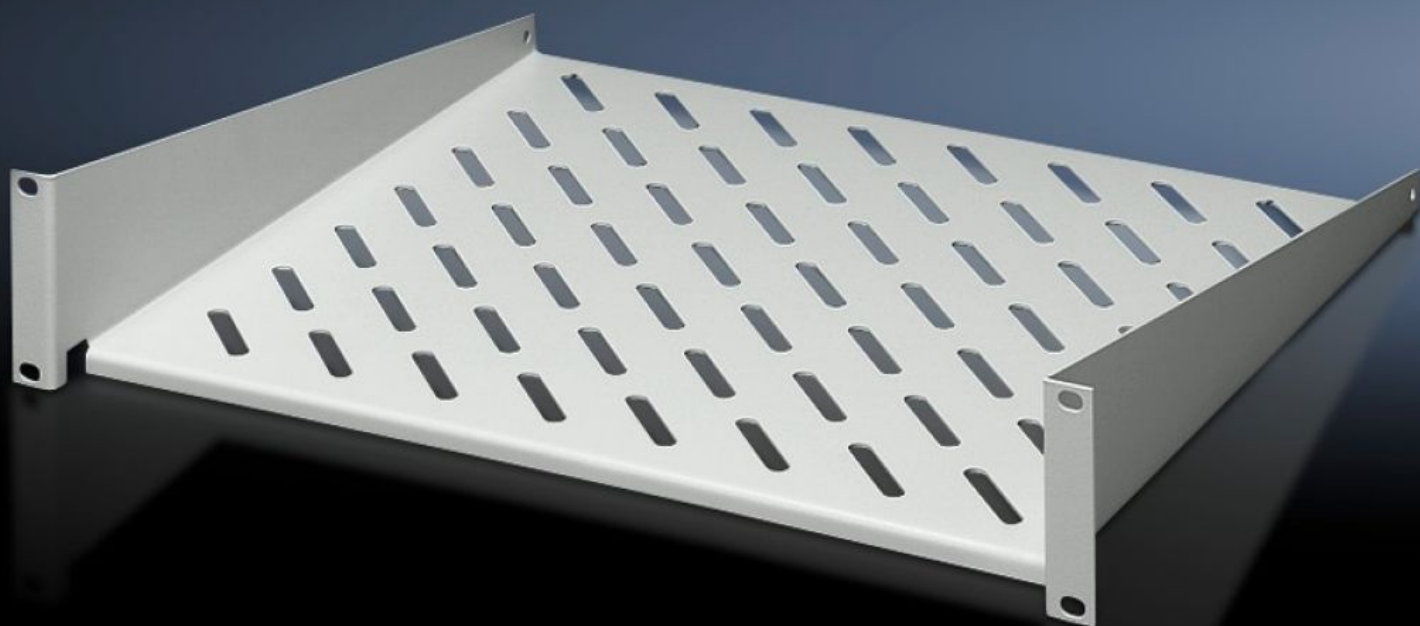

Rittal – The System.

Faster – better – everywhere.

DK 7119.250

Přístrojová police, 2 U, pro pevnou montáž

State: 9.2.2026 (Source: rittal.com/sk-sk)

ENCLOSURES

POWER DISTRIBUTION

CLIMATE CONTROL

IT INFRASTRUCTURE

SOFTWARE & SERVICES

FRIEDHELM LOH GROUP

DK 7119.250 - Přístrojová police, 2 U, pro pevnou montáž

Přístrojová police 2 U, pevná montáž k upevnění na systémovém děrování 19" Zatížitelnost: 25 kg.

Features

Obj. č.	DK 7119.250
Provedení	palcové provedení
Materiál	Ocelový plech
Povrch	S nástřikem
Barva	RAL 7035
Zatížitelnost	25 kg plošné zatížení, statické
Poznámka	Kombinace s teleskopickými lištami není možná.
Rozměry	Šířka: 482,6 mm Hloubka: 250 mm
Balení	1 ks
Netto hmotnost	1.92
Brutto hmotnost	2.28
PCF/VE (Cradle-to-Gate)	9 kg CO2 eq (Cat B)
Upozornění ke třídě PCF	Kategorie B: hodnota PCF (Cradle-to-Gate) vypočtená přibližně na základě hmotnosti produktu a vlastního prohlášení
Číslo celní sazby	94039910