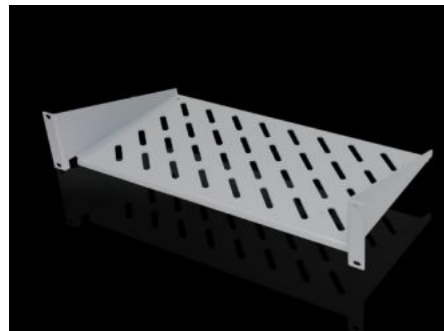

Rittal – The System.

Faster – better – everywhere.

DK 7119.250

Přístrojová police, 2 U, pro pevnou montáž

State: 9.2.2026 (Source: rittal.com/sk-sk)

ENCLOSURES

POWER DISTRIBUTION

CLIMATE CONTROL

IT INFRASTRUCTURE

SOFTWARE & SERVICES

FRIEDHELM LOH GROUP

DK 7119.250 - Přístrojová police, 2 U, pro pevnou montáž

Přístrojová police 2 U, pevná montáž k upevnění na systémovém děrování 19" Zatížitelnost: 25 kg.

Features

Obj. č.	DK 7119.250
Provedení	palcové provedení
Materiál	Ocelový plech
Povrch	S nástřikem
Barva	RAL 7035
Zatížitelnost	25 kg plošné zatížení, statické
Poznámka	Kombinace s teleskopickými lištami není možná.
Rozměry	Šířka: 482,6 mm Hloubka: 250 mm
Balení	1 ks
Netto hmotnost	1.92
Brutto hmotnost	2.28
PCF/VE (Cradle-to-Gate)	9 kg CO2 eq (Cat B)
Upozornění ke třídě PCF	Kategorie B: hodnota PCF (Cradle-to-Gate) vypočtená přibližně na základě hmotnosti produktu a vlastního prohlášení
Číslo celní sazby	94039910