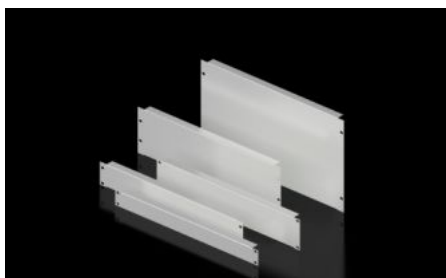

DK 7157.035 - Zaslepovací panel, 482,6 mm (19")

Jako zakrytí prázdného pole nebo k osazení podle vlastní volby.

Features

Obj. číslo	DK 7157.035
Popis výrobku	Jako zakrytí prázdného pole nebo k osazení podle vlastní volby.
Materiál	Ocelový plech
Barva	RAL 7035
Build-up height	66 mm
Rozměry	Šířka: 482,6 mm
Výškové moduly	1,5 U
Balení	2 ks
Netto hmotnost	1 kg
Brutto hmotnost	1,022 kg
PCF/VE (Cradle-to-Gate)	3,9 kg CO2 eq (Cat B)
Upozornění ke třídě PCF	Kategorie B: hodnota PCF (Cradle-to-Gate) vypočtená přibližně na základě hmotnosti produktu a vlastního prohlášení
Číslo celní sazby	94039910
ETIM 9	EC000456
ECLASS 8.0	27189217
Popis výrobku	Zaslepovací panel 19", 1,5U,RAL7035,2ks