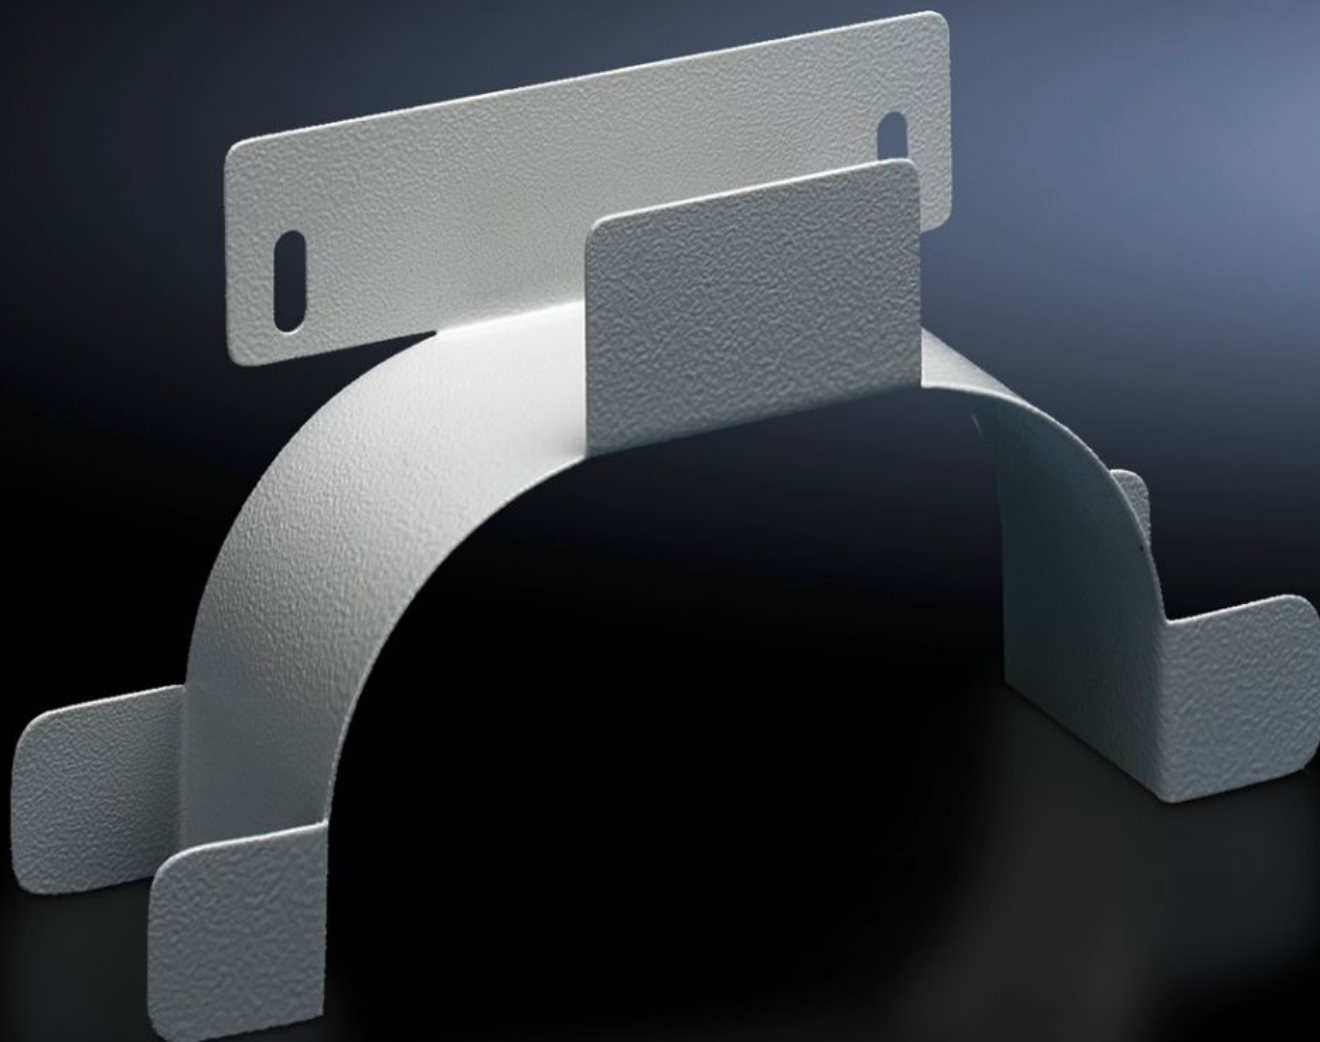

Rittal – The System.

Faster – better – everywhere.

DK 7220.500

Držiak káblových rezerv

State: 23.5.2026 (Source: rittal.com/sk-sk)

ENCLOSURES

POWER DISTRIBUTION

CLIMATE CONTROL

IT INFRASTRUCTURE

SOFTWARE & SERVICES

FRIEDHELM LOH GROUP