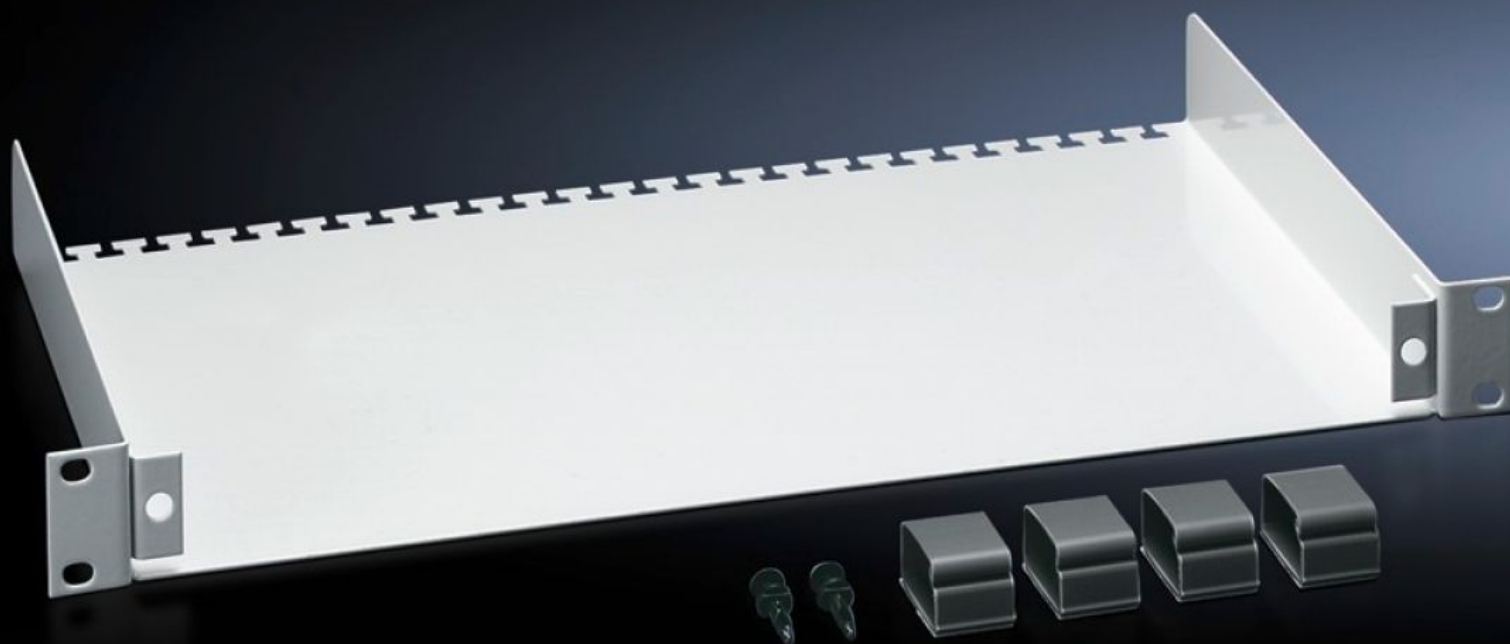

Rittal – The System.

Faster – better – everywhere.

DK 7241.500

Break-out box pre optické káble, 1 U

State: 23.5.2026 (Source: rittal.com/sk-sk)

ENCLOSURES

POWER DISTRIBUTION

CLIMATE CONTROL

IT INFRASTRUCTURE

SOFTWARE & SERVICES

FRIEDHELM LOH GROUP

DK 7241.500 - Break-out box pre optické káble, 1 U

To accommodate splicing cassettes, for splice-free cabling of fibre-optic breakoutcables.

Features

Obj. č.	DK 7241.500
Materiál	Oceľový plech
Farba	RAL 7035
Rozsah dodávky	Break-out box Káblové príchytky Upevňovacie príslušenstvo pre patch panel
Inštaláčna hĺbka	250 mm
Výškové moduly	1 U
Balenie	1 pc(s).
Netto hmotnosť	1,5 kg
Brutto hmotnosť	1,684 kg
Číslo colnej sadzby	94032080
ETIM 9	EC001129
ECLASS 8.0	19170113
Popis výrobku	DK Fibre-optic breakout box, 1 U, For D: 250 mm