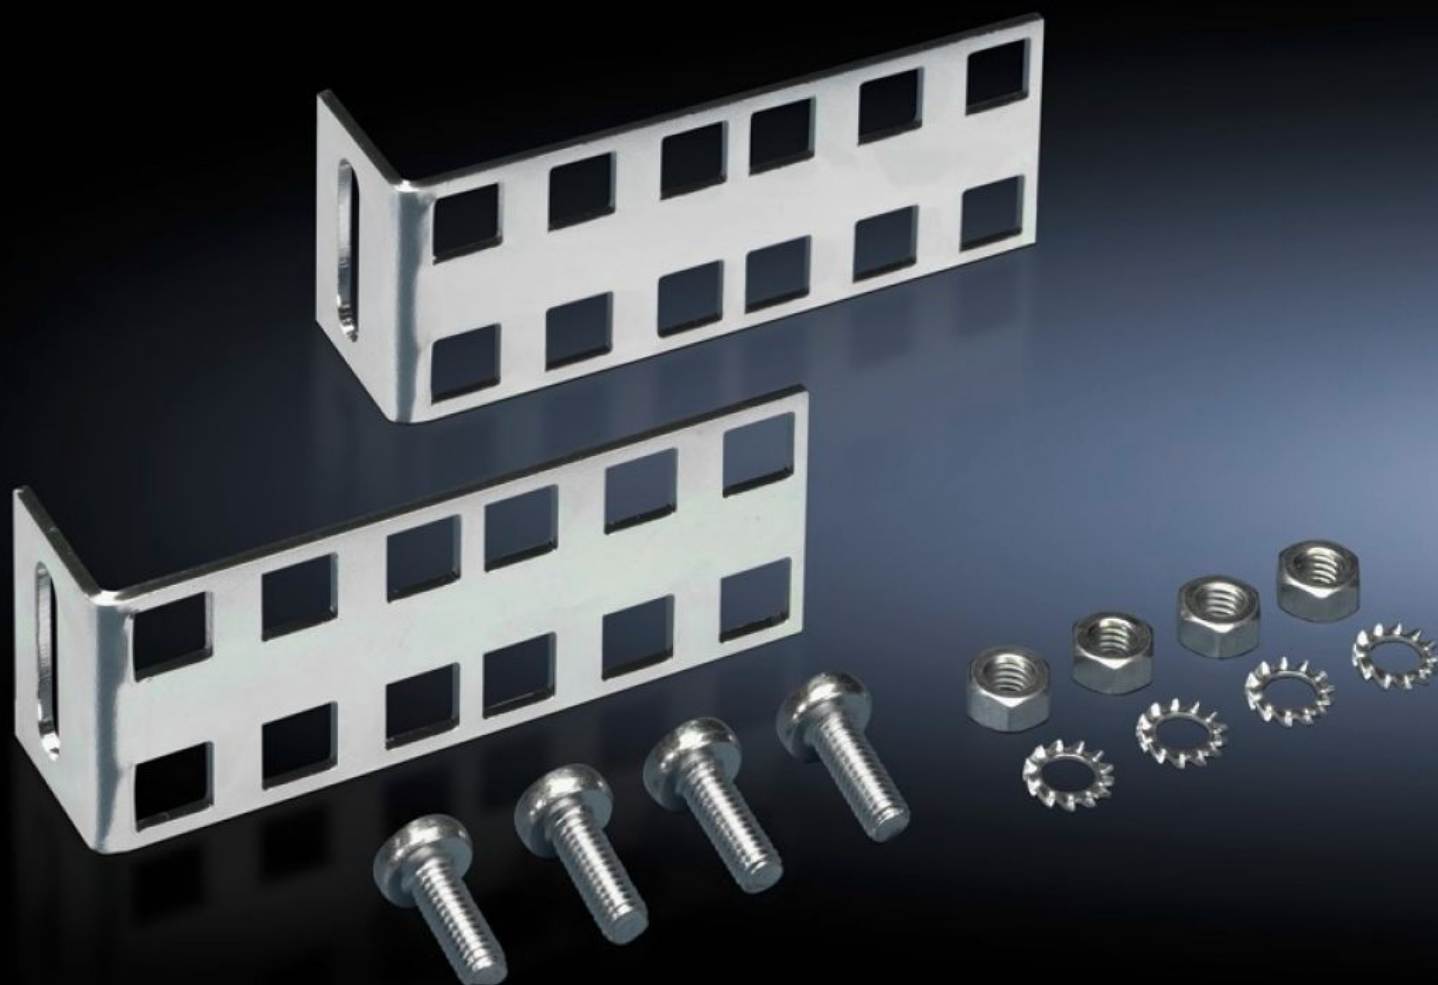

Rittal – The System.

Faster – better – everywhere.

DK 7246.420

Upevňovacia súprava, 2 U

State: 7.7.2026 (Source: rittal.com/sk-sk)

ENCLOSURES

POWER DISTRIBUTION

CLIMATE CONTROL

IT INFRASTRUCTURE

SOFTWARE & SERVICES

FRIEDHELM LOH GROUP