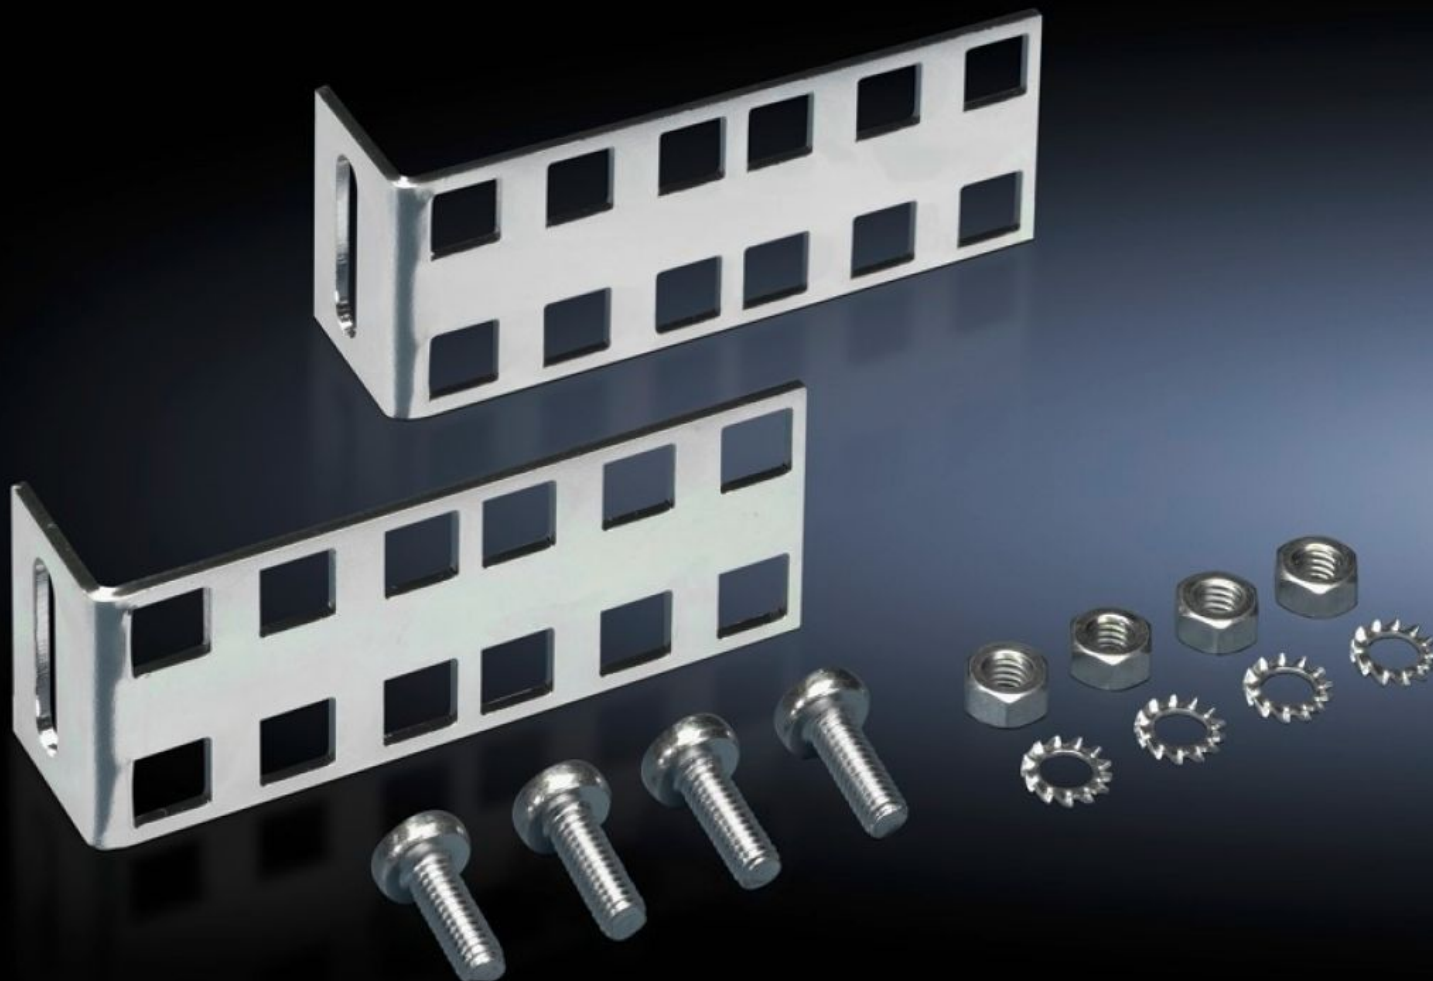

Rittal – The System.

Faster – better – everywhere.

DK 7246.420

Upevňovacia súprava, 2 U

State: 23.5.2026 (Source: rittal.com/sk-sk)

ENCLOSURES

POWER DISTRIBUTION

CLIMATE CONTROL

IT INFRASTRUCTURE

SOFTWARE & SERVICES

FRIEDHELM LOH GROUP