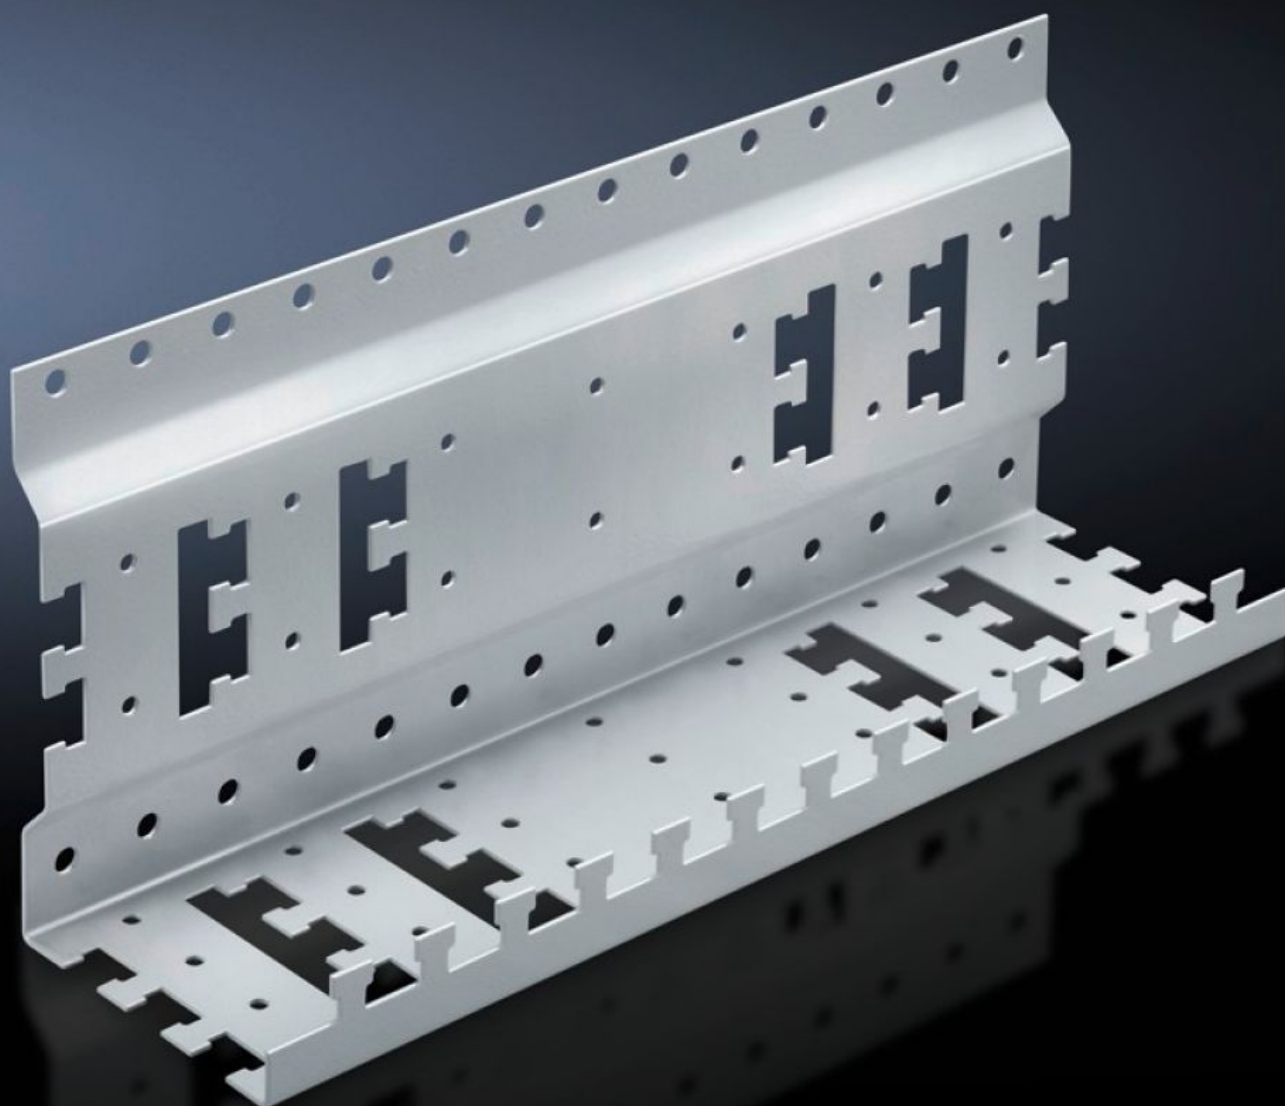

Rittal – The System.

Faster – better – everywhere.

DK 7246.500

Odkladacia priehradka

State: 23.5.2026 (Source: rittal.com/sk-sk)

ENCLOSURES

POWER DISTRIBUTION

CLIMATE CONTROL

IT INFRASTRUCTURE

SOFTWARE & SERVICES

FRIEDHELM LOH GROUP