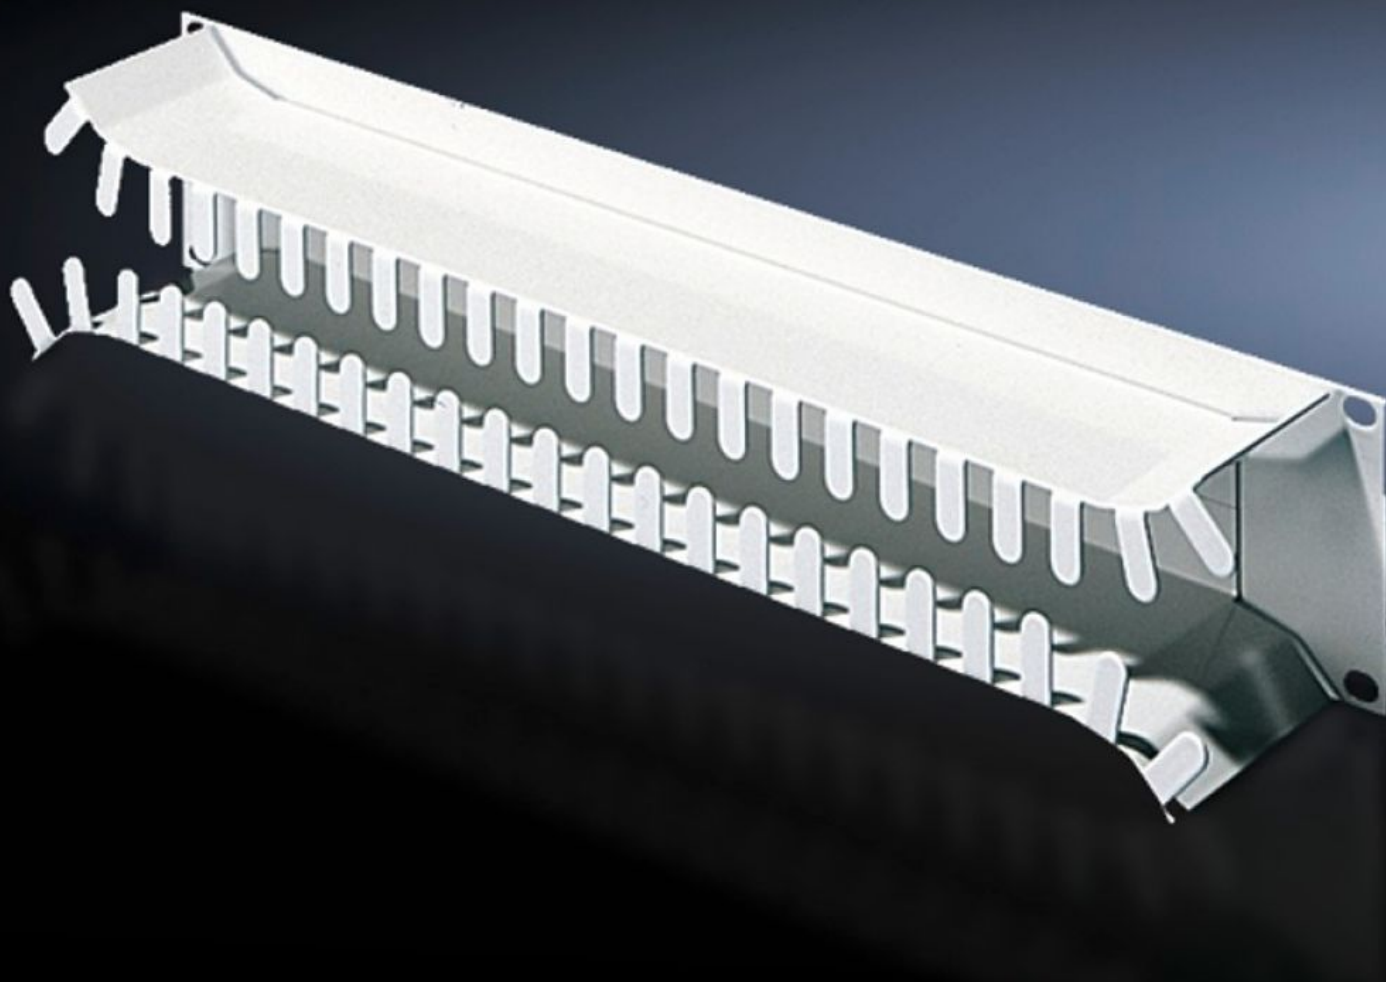

Rittal – The System.

Faster – better – everywhere.

DK 7269.135

Panel na zavedenie káblov, 2 U

State: 23.5.2026 (Source: rittal.com/sk-sk)

ENCLOSURES

POWER DISTRIBUTION

CLIMATE CONTROL

IT INFRASTRUCTURE

SOFTWARE & SERVICES

FRIEDHELM LOH GROUP

DK 7269.135 - Panel na zavedenie káblov, 2 U

To accommodate fibre optic and copper cables.

Features

Obj. č.	DK 7269.135
Materiál	Oceľový plech
Povrch	S nástrekom
Farba	RAL 7035
Výškové moduly	2 U
Balenie	1 pc(s).
Netto hmotnosť	1,591 kg
Brutto hmotnosť	1,773 kg
PCF per pack (cradle-to-gate)	6,8 kg CO2 eq (Cat B)
Note on PCF category	Category B: PCF value (cradle-to-gate) based on the product weight, approximately calculated and self-declared
Číslo colnej sadzby	83024200
ETIM 9	EC000322
ECLASS 8.0	27400604
Popis výrobku	Panel DK na vedenie káblov, na uchytenie optických a medených káblov, 2 U, oceľový plech, RAL 7035