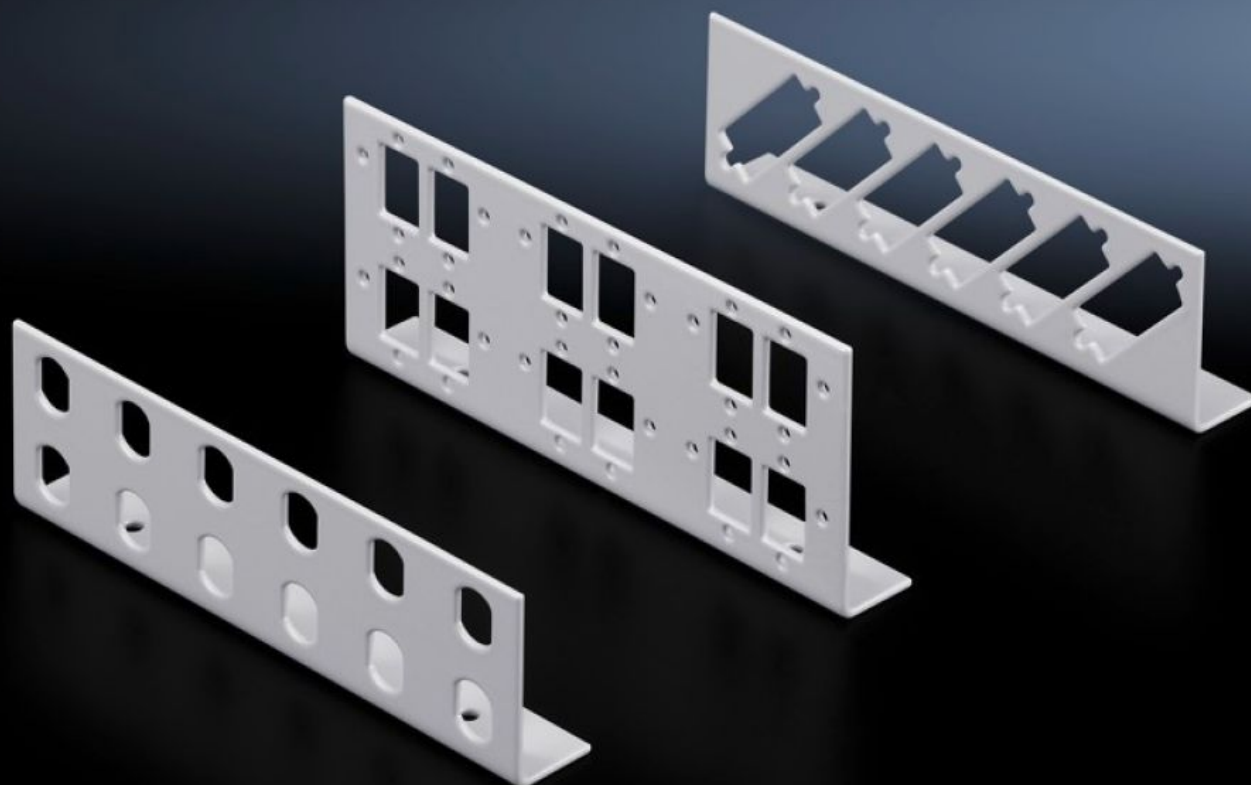

Rittal – The System.

Faster – better – everywhere.

DK 7463.100

**Patch panely pro malé rozváděče
pro optické kabely**

State: 7.5.2026 (Source: rittal.com/sk-sk)

ENCLOSURES

POWER DISTRIBUTION

CLIMATE CONTROL

IT INFRASTRUCTURE

SOFTWARE & SERVICES

FRIEDHELM LOH GROUP

DK 7463.100 - Patch panely pro malé rozváděče pro optické kabely

Patch panel pro malé rozvaděče optických kabelů, pro duplexové spojky ST, SC, E-2000 a E-2000.

Features

Obj. číslo	DK 7463.100
Provedení	E-2000 Duplex = 6 montážních míst
Popis výrobku	Pro individuální osazení malých rozváděčů pro optické kabely jsou k dispozici různé patch panely s různými typy konektorů.
Materiál	Ocelový plech
Barva	RAL 7035
Rozsah dodávky	Patch panel Včetně upevňovacího materiálu
Number of patch panels per enclosure (max.)	2
Základní materiál	Ocelový plech
pro spojky pro optické kabely	SC E-2000 E-2000-Duplex
Počet montážních míst	Single: Duplex: 12 6
Balení	2 ks
Netto hmotnost	0,16 kg
Brutto hmotnost	0,191 kg
PCF/VE (Cradle-to-Gate)	0,7 kg CO2 eq (Cat B)
Upozornění ke třídě PCF	Kategorie B: hodnota PCF (Cradle-to-Gate) vypočtená přibližně na základě hmotnosti produktu a vlastního prohlášení
Číslo celní sazby	94039910
ETIM 9	EC001130

Features

ECLASS 8.0

19170113

Popis výrobku

Patch-panel SC pro 7450