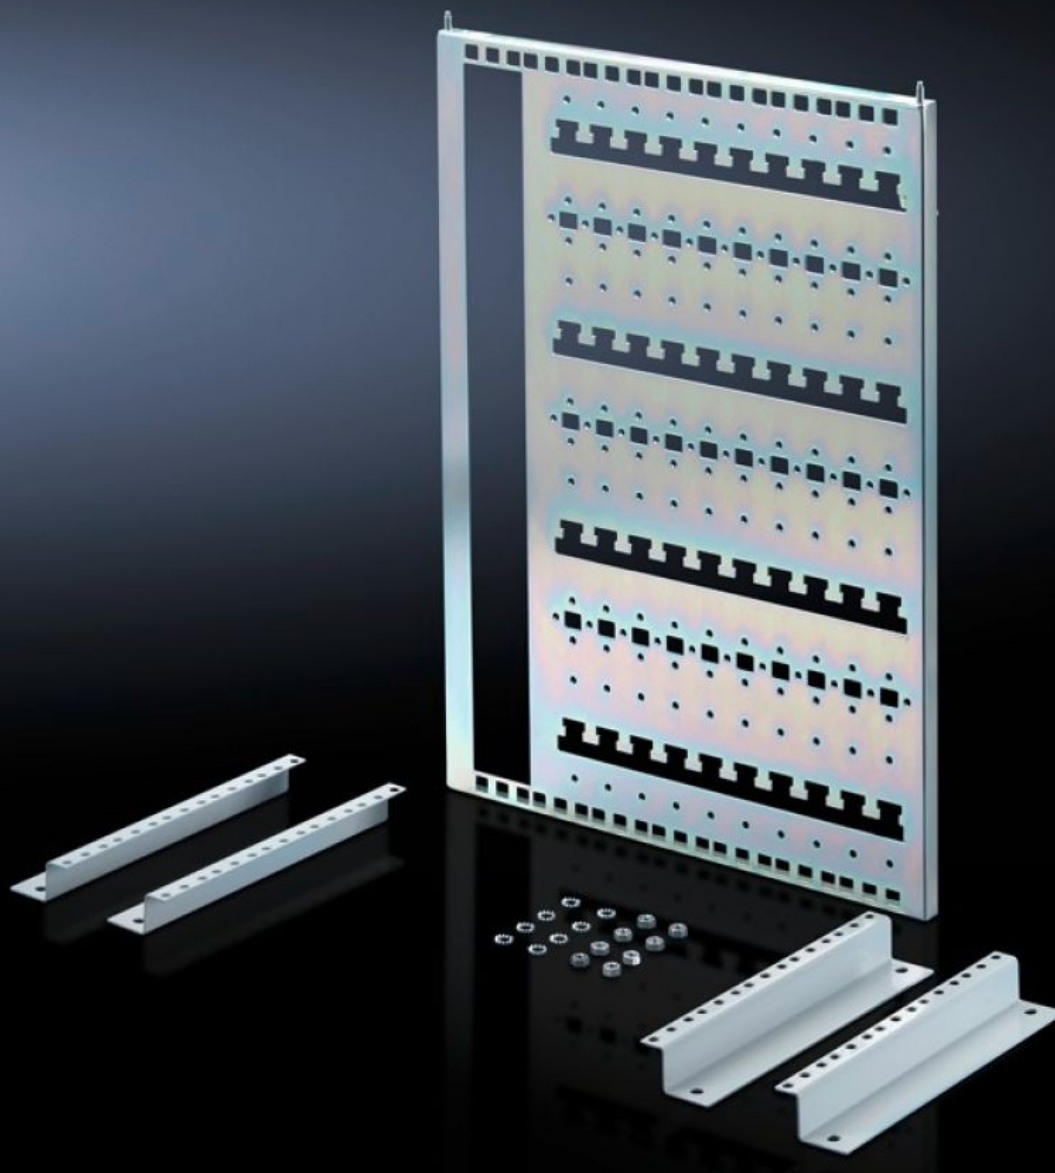

Rittal – The System.

Faster – better – everywhere.

DK 7501.100 Montážna sada

State: 23.5.2026 (Source: rittal.com/sk-sk)

ENCLOSURES

POWER DISTRIBUTION

CLIMATE CONTROL

IT INFRASTRUCTURE

SOFTWARE & SERVICES

FRIEDHELM LOH GROUP

DK 7501.100 - Montážna sada pre VerticalBox

The vertically hinged support plate offers even more flexibility in interior installation for cablerouting, attachment of small appliances, socket strips etc.

Features

Obj. č.	DK 7501.100
Materiál	Oceľový plech
Povrch	Pozinkovaný
Rozsah dodávky	Vrátane upevňovacieho materiálu
Rozmery	Šírka: 350 mm Výška: 485 mm
Balenie	1 pc(s).
Netto hmotnosť	2,3 kg
Brutto hmotnosť	2,85 kg
Číslo colnej sadzby	83024900
ECLASS 8.0	27189234