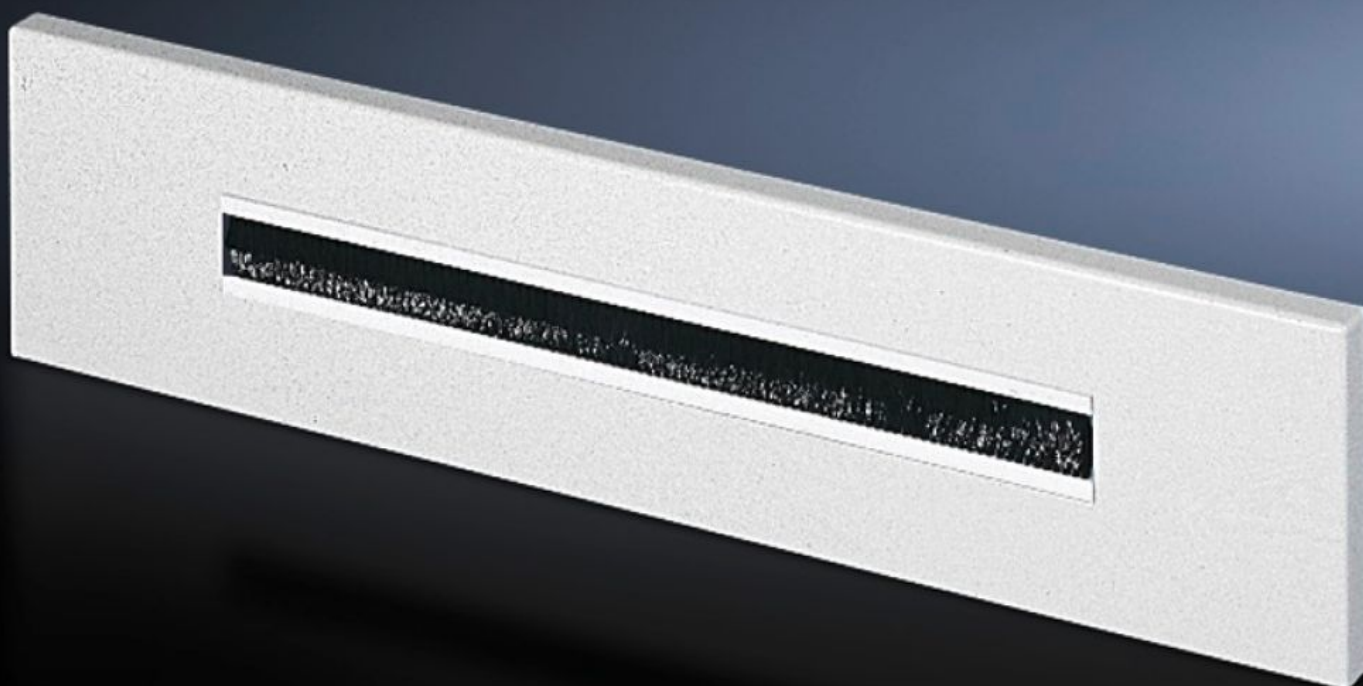

Rittal – The System.

Faster – better – everywhere.

EL 7705.035

Prírubová doska s kefovou lištou

State: 22.5.2026 (Source: rittal.com/sk-sk)

ENCLOSURES

POWER DISTRIBUTION

CLIMATE CONTROL

IT INFRASTRUCTURE

SOFTWARE & SERVICES

FRIEDHELM LOH GROUP

EL 7705.035 - Prírubová doska s kefovou lištou pre EL

Folded gland plate with foamed-in seal and plastic brush inserts for simple cable entry.

Features

Obj. č.	EL 7705.035
Materiál	Oceľový plech, 1,5 mm
Farba	RAL 7035
Rozmery	Šírka: 599 mm Hĺbka: 133,5 mm
Balenie	1 pc(s).
Netto hmotnosť	1,06 kg
Brutto hmotnosť	1,36 kg
PCF per pack (cradle-to-gate)	6,5 kg CO2 eq (Cat B)
Note on PCF category	Category B: PCF value (cradle-to-gate) based on the product weight, approximately calculated and self-declared
Číslo colnej sadzby	73269098
ETIM 9	EC000211
ECLASS 8.0	27142421
Popis výrobku	DK prírubová doska s kefovou vložkou, pre EL, ŠxH: 599x133,5 mm, oceľový plech, RAL 7035