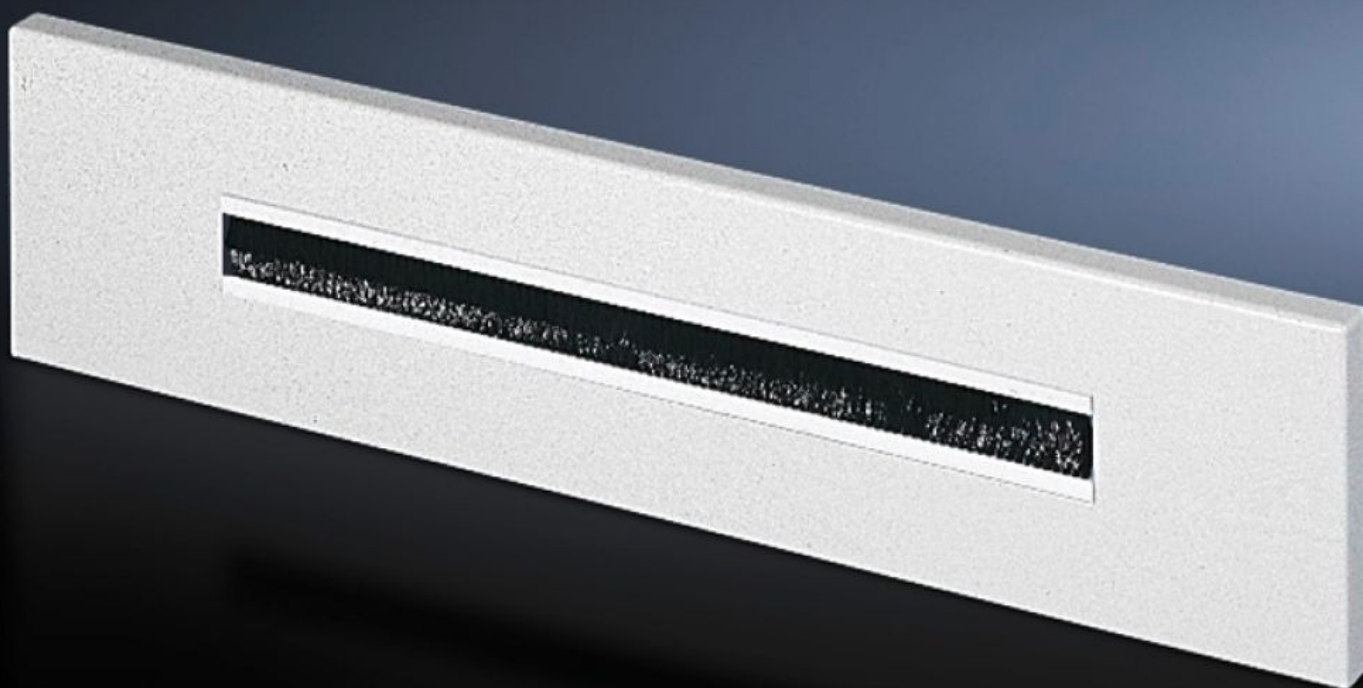

Rittal – The System.

Faster – better – everywhere.

EL 7705.035

Prírubová doska s kefovou lištou

State: 23.5.2026 (Source: rittal.com/sk-sk)

ENCLOSURES

POWER DISTRIBUTION

CLIMATE CONTROL

IT INFRASTRUCTURE

SOFTWARE & SERVICES

FRIEDHELM LOH GROUP

EL 7705.035 - Prírubová doska s kefovou lištou pre EL

Folded gland plate with foamed-in seal and plastic brush inserts for simple cable entry.

Features

Obj. č.	EL 7705.035
Materiál	Oceľový plech, 1,5 mm
Farba	RAL 7035
Rozmery	Šírka: 599 mm Hĺbka: 133,5 mm
Balenie	1 pc(s).
Netto hmotnosť	1,06 kg
Brutto hmotnosť	1,36 kg
PCF per pack (cradle-to-gate)	6,5 kg CO2 eq (Cat B)
Note on PCF category	Category B: PCF value (cradle-to-gate) based on the product weight, approximately calculated and self-declared
Číslo colnej sadzby	73269098
ETIM 9	EC000211
ECLASS 8.0	27142421
Popis výrobku	DK prírubová doska s kefovou vložkou, pre EL, ŠxH: 599x133,5 mm, oceľový plech, RAL 7035