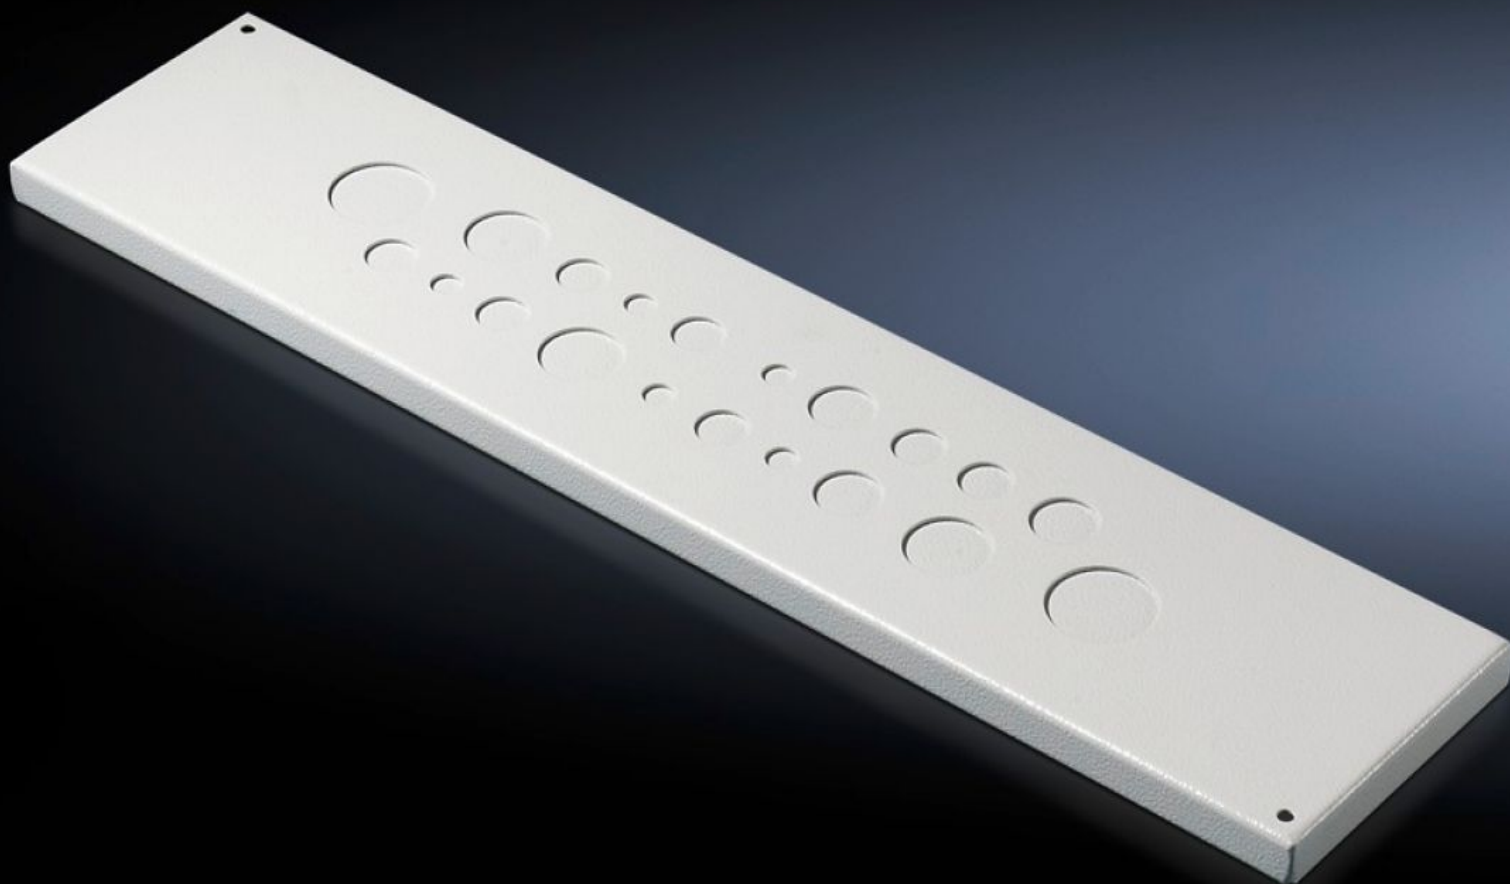

Rittal – The System.

Faster – better – everywhere.

EL 7705.235

Přírubová deska pro kabelové průchodky s metrickým závitem

State: 17.4.2026 (Source: rittal.com/sk-sk)

ENCLOSURES

POWER DISTRIBUTION

CLIMATE CONTROL

IT INFRASTRUCTURE

SOFTWARE & SERVICES

FRIEDHELM LOH GROUP

EL 7705.235 - Přírubová deska pro kabelové průchodky s metrickým závitem pro EL

Přírubová deska se zahnutými hranami, pěnovým těsněním a vyraženými vylomitelnými otvory pro metrické kabelové průchodky.

Features

Obj. číslo	EL 7705.235
Popis výrobku	Přírubová deska s lemem, s pěnovým těsněním a zeslabenými místy k vyražení otvorů pro metrické kabelové průchodky M12, M20, M25, M32 a M40.
Materiál	Ocelový plech, 1,5 mm
Barva	RAL 7035
Počet zeslabených míst k vyražení metrických otvorů	4 x M12 8 x M20 6 x M25 1 x M32 1 x M40
Rozměry	Šířka: 599 mm Hloubka: 133,5 mm
Stupeň krytí IP dle normy EN 60529	IP 55
Balení	1 ks
Netto hmotnost	1,55 kg
Brutto hmotnost	1,64 kg
PCF/VE (Cradle-to-Gate)	6,2 kg CO2 eq (Cat B)
Upozornění ke třídě PCF	Kategorie B: hodnota PCF (Cradle-to-Gate) vypočtená přibližně na základě hmotnosti produktu a vlastního prohlášení
Číslo celní sazby	73079100
ETIM 9	EC000211
ECLASS 8.0	27142421

Features

Popis výrobku

EL přírub. deska, RAL7034