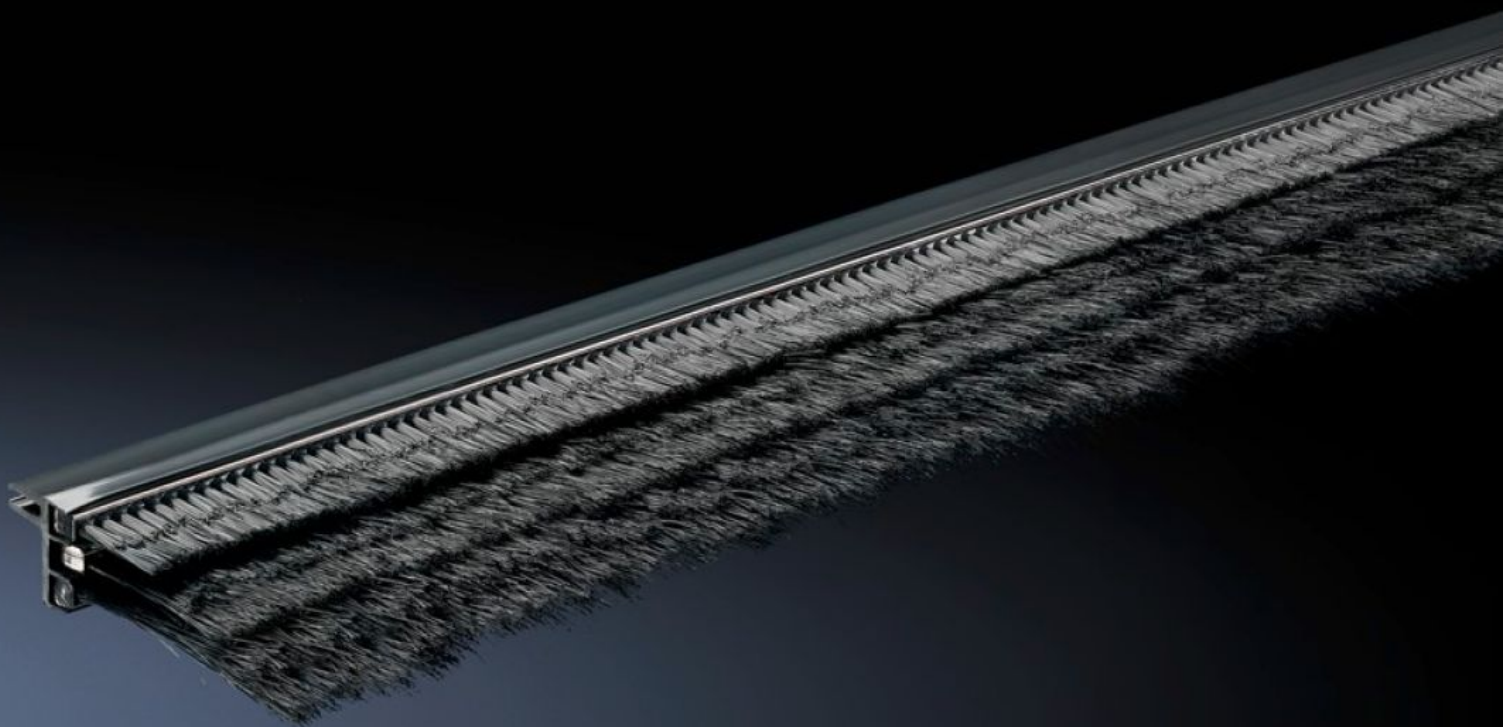

Rittal – The System.

Faster – better – everywhere.

DK 7825.375

Kartáčová lišta, velmi těsná

State: 6.4.2026 (Source: rittal.com/sk-sk)

ENCLOSURES

POWER DISTRIBUTION

CLIMATE CONTROL

IT INFRASTRUCTURE

SOFTWARE & SERVICES

FRIEDHELM LOH GROUP