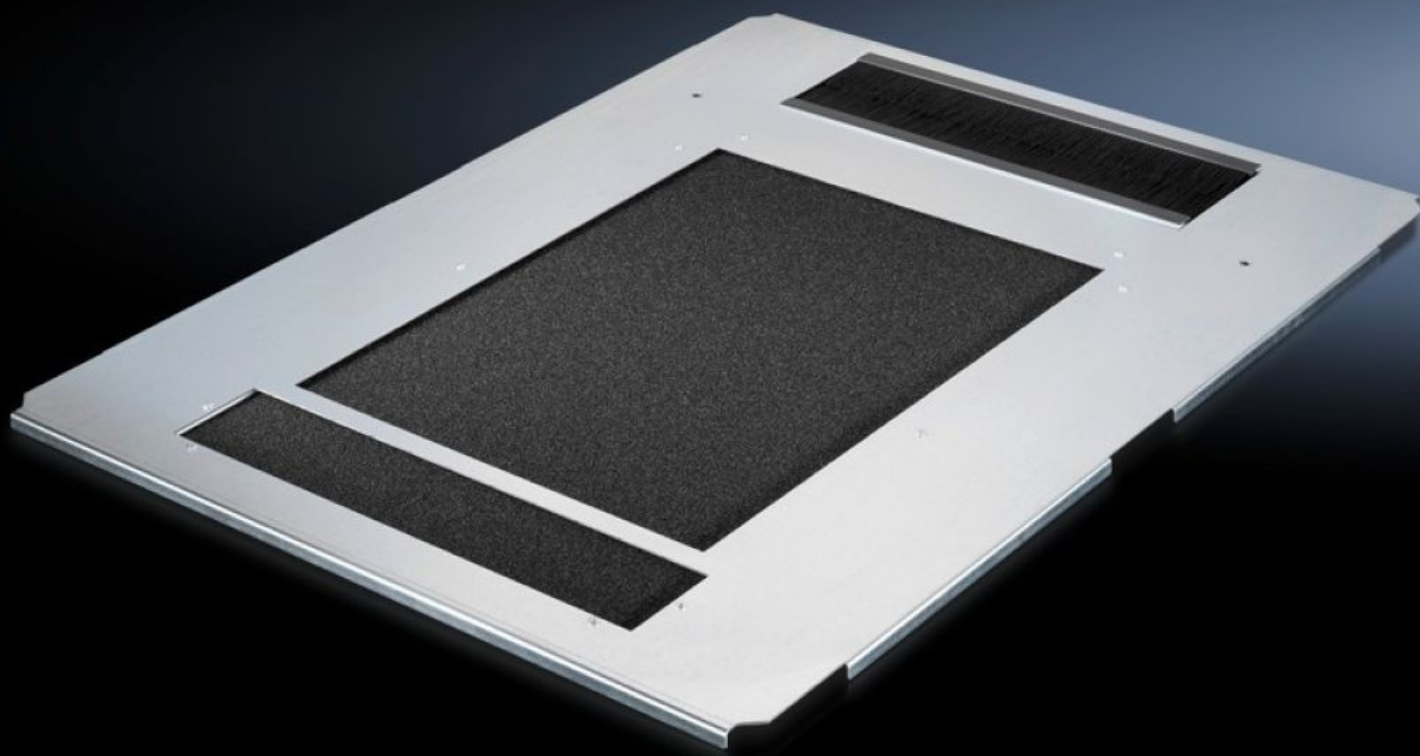

Rittal – The System.

Faster – better – everywhere.

DK 7825.680

Podlahový plech, jednodílný, s ventilačními otvory

State: 23.5.2025 (Source: rittal.com/sk-sk)

ENCLOSURES

POWER DISTRIBUTION

CLIMATE CONTROL

IT INFRASTRUCTURE

SOFTWARE & SERVICES

FRIEDHELM LOH GROUP

DK 7825.680 - Podlahový plech, jednodílný, s ventilačními otvory pro DK-TS

Podlahový plech s jednostranným odvětráním, pro TS, s perforací pro ventilaci, s výřezem pro zavedení kabelů vzadu, s kartáčovou lištou.

Features

Obj. č.	DK 7825.680
Materiál	Ocelový plech
Povrch	Pozinkovaný
Rozsah dodávky	Včetně upevňovacího materiálu
Vhodné pro	Typ skříně: TS 8 Šířka: 600 mm Hloubka: 800 mm
Balení	1 ks
Netto hmotnost	3.8
Brutto hmotnost	4
Číslo celní sazby	73269098
EAN	4028177234376
ECLASS 8.0	27189261