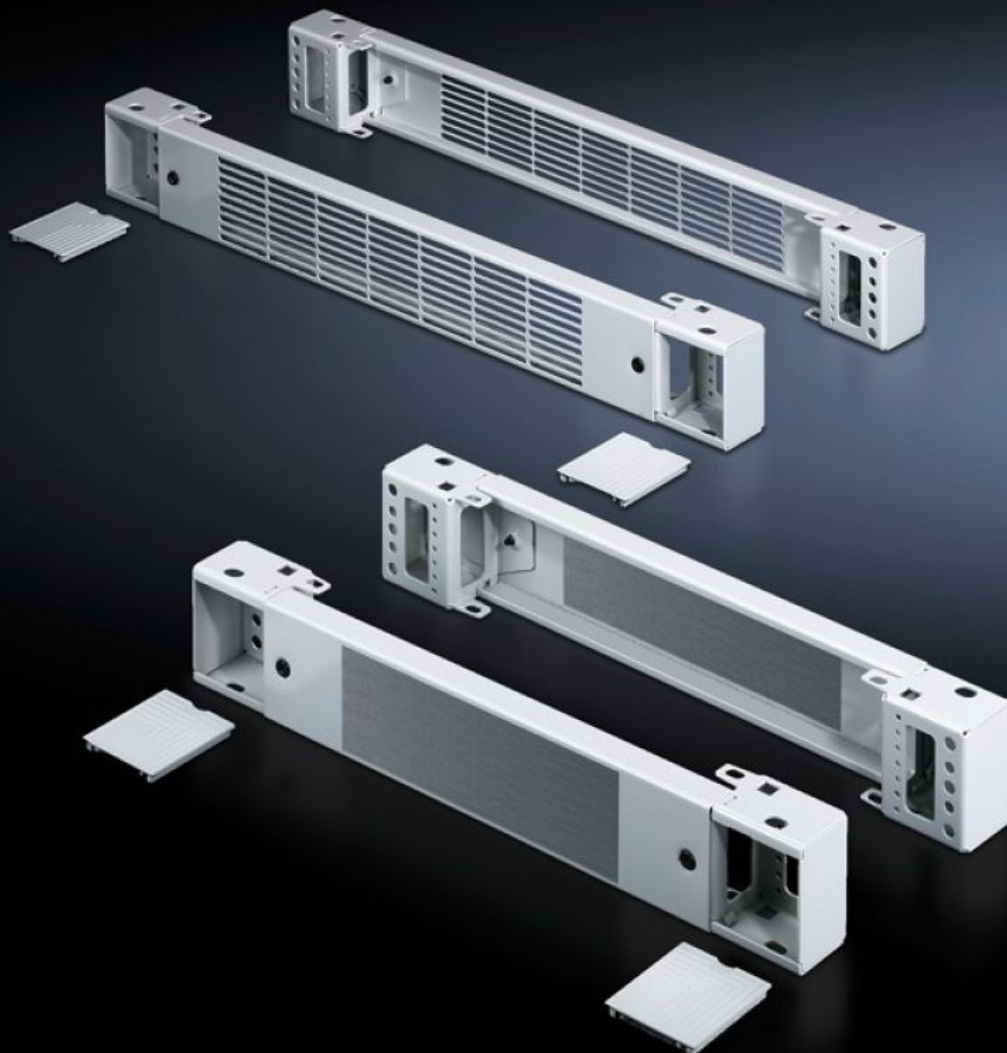

Rittal – The System.

Faster – better – everywhere.

TS 7825.801

Diely podstavca predné a zadné, 100 mm

State: 21.6.2026 (Source: rittal.com/sk-sk)

ENCLOSURES

POWER DISTRIBUTION

CLIMATE CONTROL

IT INFRASTRUCTURE

SOFTWARE & SERVICES

FRIEDHELM LOH GROUP