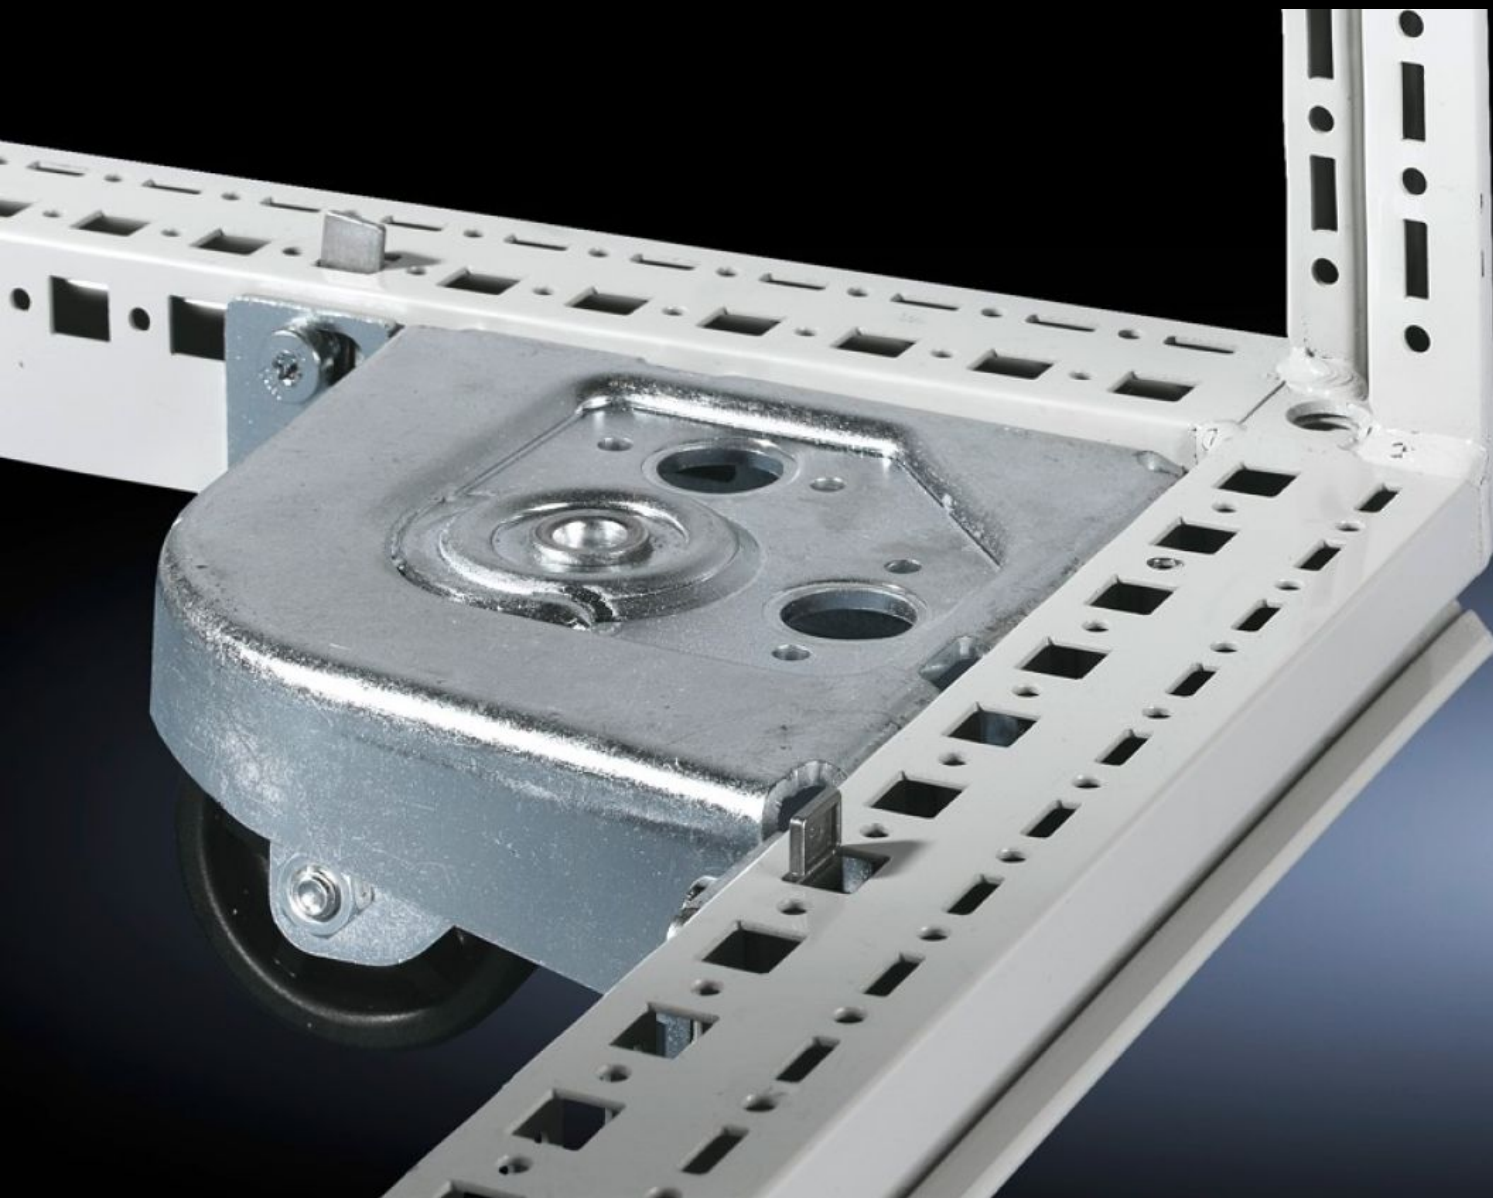

Rittal – The System.

Faster – better – everywhere.

DK 7825.900

Transportní souprava

State: 11.4.2026 (Source: rittal.com/sk-sk)

ENCLOSURES

POWER DISTRIBUTION

CLIMATE CONTROL

IT INFRASTRUCTURE

SOFTWARE & SERVICES

FRIEDHELM LOH GROUP