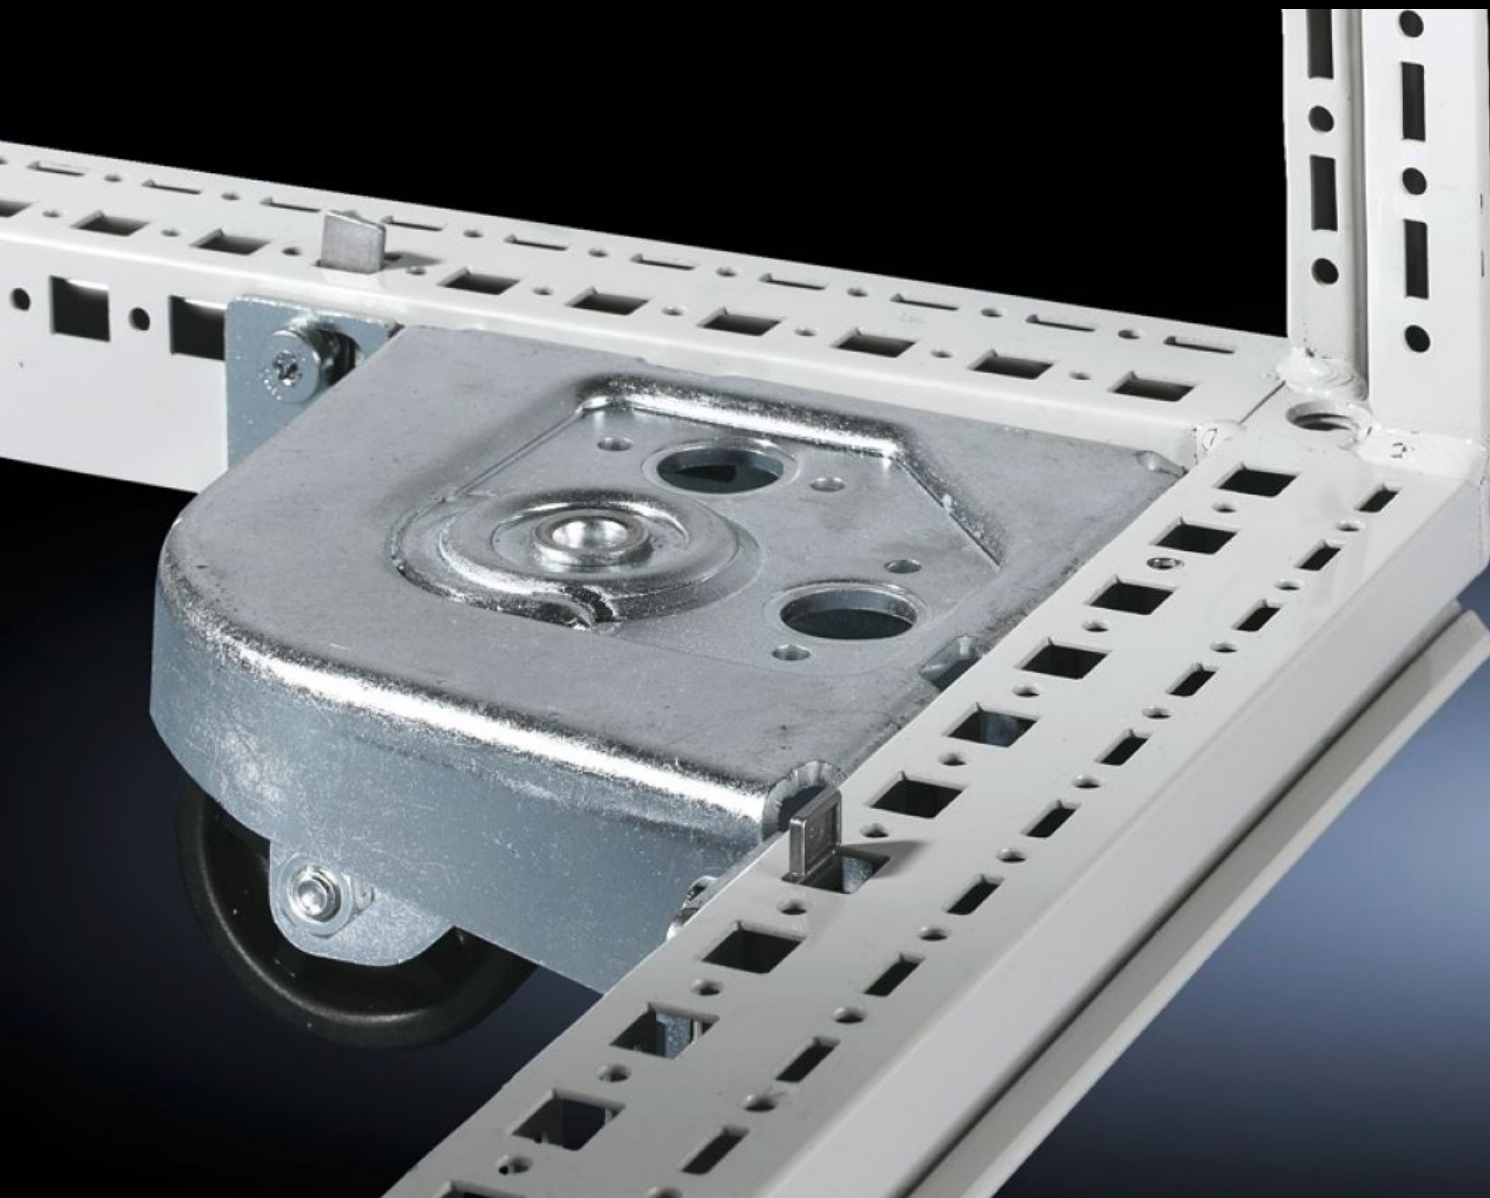

Rittal – The System.

Faster – better – everywhere.

DK 7825.900

Transportná súprava

State: 21.5.2026 (Source: rittal.com/sk-sk)

ENCLOSURES

POWER DISTRIBUTION

CLIMATE CONTROL

IT INFRASTRUCTURE

SOFTWARE & SERVICES

FRIEDHELM LOH GROUP