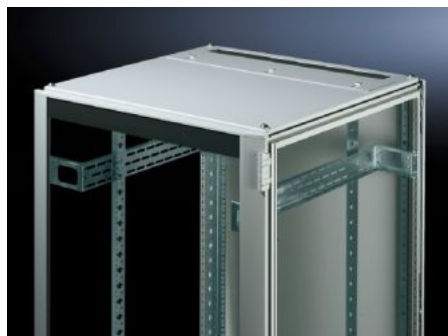

Rittal – The System.

Faster – better – everywhere.

TS 7826.605

**Strešný plech na zavedenie káblov,
dvojdielny**

State: 18.6.2026 (Source: rittal.com/sk-sk)

ENCLOSURES

POWER DISTRIBUTION

CLIMATE CONTROL

IT INFRASTRUCTURE

SOFTWARE & SERVICES

FRIEDHELM LOH GROUP

TS 7826.605 - Strešný plech na zavedenie káblov, dvojdielny pre VX, VX IT, TS, TS IT

The two-piece design allows easy retro-fitting, by simply removing the front part of the plate for retrospective cable entry.

Features

Obj. č.	TS 7826.605
Materiál	Oceľový plech
Farba	RAL 7035
Vhodné pre	Šírka: 600 mm Hĺbka: 1.000 mm
Balenie	1 pc(s).
Netto hmotnosť	8,443 kg
Brutto hmotnosť	8,887 kg
Číslo colnej sadzby	94039910
ETIM 9	EC000744
ECLASS 8.0	27182405
Popis výrobku	Strešný plech DK-TS 8, pre zadný káblový vstup, ŠxH: 600x1000 mm, 2-dielny, oceľový plech, RAL 7035