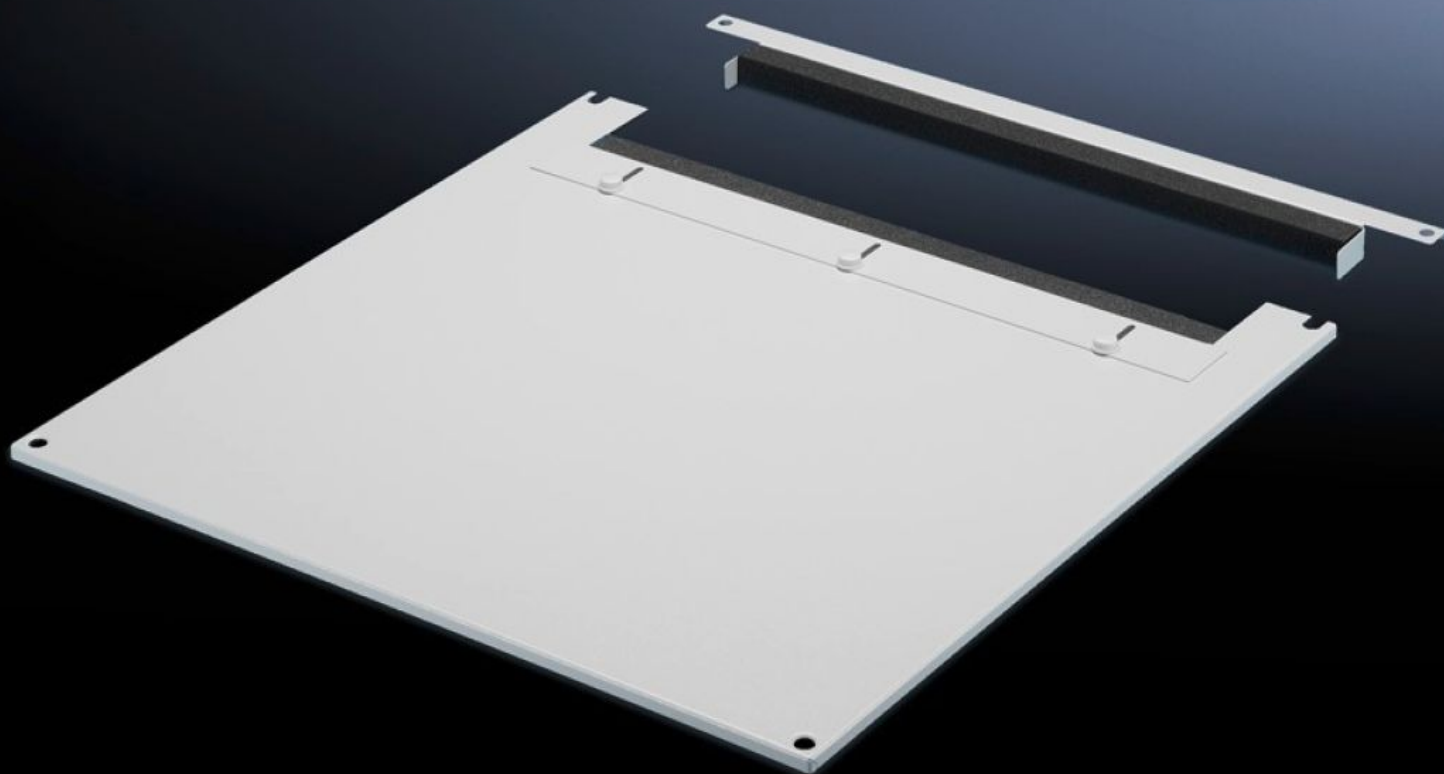

Rittal – The System.

Faster – better – everywhere.

TS 7826.665

**Strešný plech na zavedenie káblov,
dvojdielny**

State: 21.6.2026 (Source: rittal.com/sk-sk)

ENCLOSURES

POWER DISTRIBUTION

CLIMATE CONTROL

IT INFRASTRUCTURE

SOFTWARE & SERVICES

FRIEDHELM LOH GROUP

TS 7826.665 - Strešný plech na zavedenie káblov, dvojdielny pre VX, VX IT, TS, TS IT

The two-piece design allows easy retro-fitting, by simply removing the front part of the plate for retrospective cable entry.

Features

Obj. č.	TS 7826.665
Materiál	Oceľový plech
Farba	RAL 7035
Vhodné pre	Šírka: 600 mm Hĺbka: 600 mm
Balenie	1 pc(s).
Netto hmotnosť	5,136 kg
Brutto hmotnosť	5,38 kg
Číslo colnej sadzby	94039910
ETIM 9	EC000744
ECLASS 8.0	27182405
Popis výrobku	Strešný plech DK-TS 8, pre zadný káblový vstup, ŠxH: 600x600 mm, 2-dielny, oceľový plech, RAL 7035