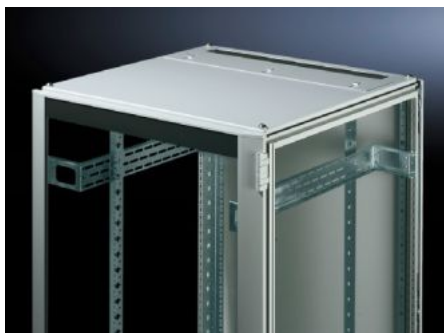

Rittal – The System.

Faster – better – everywhere.

TS 7826.665

**Strešný plech na zavedenie káblov,
dvojdielny**

State: 21.6.2026 (Source: rittal.com/sk-sk)

ENCLOSURES

POWER DISTRIBUTION

CLIMATE CONTROL

IT INFRASTRUCTURE

SOFTWARE & SERVICES

FRIEDHELM LOH GROUP

TS 7826.665 - Strešný plech na zavedenie káblov, dvojdielny pre VX, VX IT, TS, TS IT

The two-piece design allows easy retro-fitting, by simply removing the front part of the plate for retrospective cable entry.

Features

Obj. č.	TS 7826.665
Materiál	Oceľový plech
Farba	RAL 7035
Vhodné pre	Šírka: 600 mm Hĺbka: 600 mm
Balenie	1 pc(s).
Netto hmotnosť	5,136 kg
Brutto hmotnosť	5,38 kg
Číslo colnej sadzby	94039910
ETIM 9	EC000744
ECLASS 8.0	27182405
Popis výrobku	Strešný plech DK-TS 8, pre zadný káblový vstup, ŠxH: 600x600 mm, 2-dielny, oceľový plech, RAL 7035