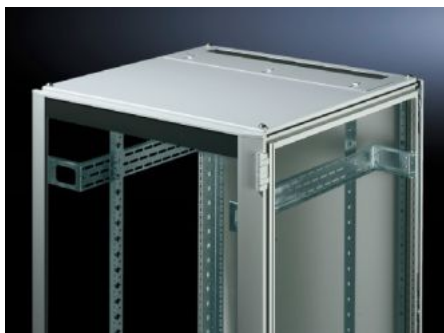

Rittal – The System.

Faster – better – everywhere.

TS 7826.665

**Strešný plech na zavedenie káblov,
dvojdielny**

State: 23.5.2026 (Source: rittal.com/sk-sk)

ENCLOSURES

POWER DISTRIBUTION

CLIMATE CONTROL

IT INFRASTRUCTURE

SOFTWARE & SERVICES

FRIEDHELM LOH GROUP

TS 7826.665 - Strešný plech na zavedenie káblov, dvojdielny pre VX, VX IT, TS, TS IT

The two-piece design allows easy retro-fitting, by simply removing the front part of the plate for retrospective cable entry.

Features

Obj. č.	TS 7826.665
Materiál	Oceľový plech
Farba	RAL 7035
Vhodné pre	Šírka: 600 mm Hĺbka: 600 mm
Balenie	1 pc(s).
Netto hmotnosť	5,136 kg
Brutto hmotnosť	5,38 kg
Číslo colnej sadzby	94039910
ETIM 9	EC000744
ECLASS 8.0	27182405
Popis výrobku	Strešný plech DK-TS 8, pre zadný káblový vstup, ŠxH: 600x600 mm, 2-dielny, oceľový plech, RAL 7035