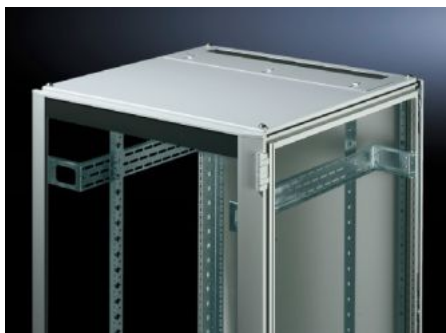

# TS 7826.685 - Strešný plech na zavedenie káblov, dvojdielny pre VX, VX IT, TS, TS IT

The two-piece design allows easy retro-fitting, by simply removing the front part of the plate for retrospective cable entry.

## Features

Obj. č.	TS 7826.685
Materiál	Oceľový plech
Farba	RAL 7035
Vhodné pre	Šírka: 600 mm Hĺbka: 800 mm
Balenie	1 pc(s).
Netto hmotnosť	6,745 kg
Brutto hmotnosť	7,1 kg
Číslo colnej sadzby	94039910
ETIM 9	EC000744
ECLASS 8.0	27182405
Popis výrobku	Strešný plech DK-TS 8, pre zadný káblový vstup, ŠxH: 600x800 mm, 2-dielny, oceľový plech, RAL 7035