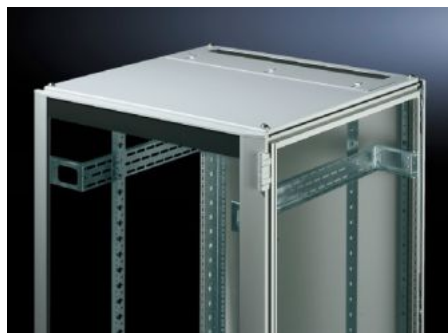

Rittal – The System.

Faster – better – everywhere.

TS 7826.805

**Střešní plech k zavedení kabelů,
dvoudílný**

State: 17.4.2026 (Source: rittal.com/sk-sk)

ENCLOSURES

POWER DISTRIBUTION

CLIMATE CONTROL

IT INFRASTRUCTURE

SOFTWARE & SERVICES

FRIEDHELM LOH GROUP

TS 7826.805 - Střešní plech k zavedení kabelů, dvoudílný pro VX, VX IT, TS, TS IT

Dvoudílné provedení umožňuje pohodlnou pozdější instalaci tak, že se při dodatečném zavedení kabelů jednoduše sejme přední část plechu.

Features

Obj. číslo	TS 7826.805
Popis výrobku	Lze zaměnit za sériovou střechu. Vybaveno posuvným úhelníkem v zadní části. Oboustranný pryžový svěrný profil k upevnění kabelových svazků. Díky symetrické konstrukci rámu se pootočením střešního plechu dá realizovat i zavedení kabelů z boční strany. Dvoudílné provedení umožňuje kdykoli pohodlnou dodatečnou instalaci kabelů.
Materiál	Ocelový plech
Barva	RAL 7035
Vhodné pro	Šířka: 800 mm Hloubka: 1.000 mm
Balení	1 ks
Netto hmotnost	11,11 kg
Brutto hmotnost	11,695 kg
Číslo celní sazby	94039910
ETIM 9	EC000744
ECLASS 8.0	27182405
Popis výrobku	Střešní plech-TS 800x999