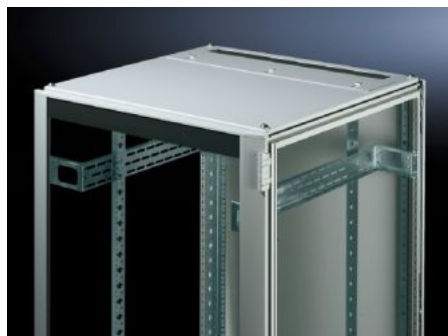

Rittal – The System.

Faster – better – everywhere.

TS 7826.805

**Střešní plech k zavedení kabelů,
dvoudílný**

State: 12.5.2026 (Source: rittal.com/sk-sk)

ENCLOSURES

POWER DISTRIBUTION

CLIMATE CONTROL

IT INFRASTRUCTURE

SOFTWARE & SERVICES

FRIEDHELM LOH GROUP

TS 7826.805 - Střešní plech k zavedení kabelů, dvoudílný pro VX, VX IT, TS, TS IT

Dvoudílné provedení umožňuje pohodlnou pozdější instalaci tak, že se při dodatečném zavedení kabelů jednoduše sejme přední část plechu.

Features

Obj. číslo	TS 7826.805
Popis výrobku	Lze zaměnit za sériovou střechu. Vybaveno posuvným úhelníkem v zadní části. Oboustranný pryžový svěrný profil k upevnění kabelových svazků. Díky symetrické konstrukci rámu se pootočením střešního plechu dá realizovat i zavedení kabelů z boční strany. Dvoudílné provedení umožňuje kdykoli pohodlnou dodatečnou instalaci kabelů.
Materiál	Ocelový plech
Barva	RAL 7035
Vhodné pro	Šířka: 800 mm Hloubka: 1.000 mm
Balení	1 ks
Netto hmotnost	11,11 kg
Brutto hmotnost	11,695 kg
Číslo celní sazby	94039910
ETIM 9	EC000744
ECLASS 8.0	27182405
Popis výrobku	Střešní plech-TS 800x999