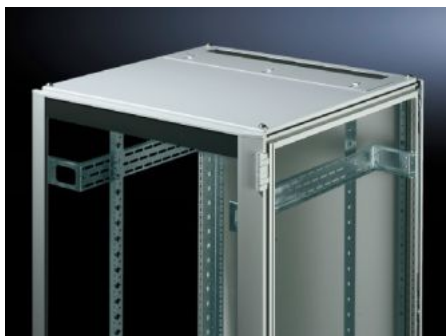

Rittal – The System.

Faster – better – everywhere.

TS 7826.805

**Strešný plech na zavedenie káblov,
dvojdielny**

State: 4.6.2026 (Source: rittal.com/sk-sk)

ENCLOSURES

POWER DISTRIBUTION

CLIMATE CONTROL

IT INFRASTRUCTURE

SOFTWARE & SERVICES

FRIEDHELM LOH GROUP

TS 7826.805 - Strešný plech na zavedenie káblov, dvojdielny pre VX, VX IT, TS, TS IT

The two-piece design allows easy retro-fitting, by simply removing the front part of the plate for retrospective cable entry.

Features

Obj. č.	TS 7826.805
Materiál	Oceľový plech
Farba	RAL 7035
Vhodné pre	Šírka: 800 mm Hĺbka: 1.000 mm
Balenie	1 pc(s).
Netto hmotnosť	11,11 kg
Brutto hmotnosť	11,695 kg
Číslo colnej sadzby	94039910
ETIM 9	EC000744
ECLASS 8.0	27182405
Popis výrobku	Strešný plech DK-TS 8, pre káblový vstup vzadu, ŠxH: 800x1000 mm, 2-dielny, oceľový plech, RAL 7035