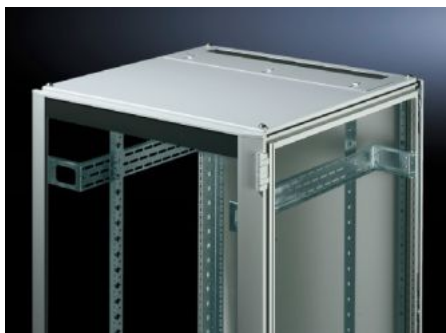

Rittal – The System.

Faster – better – everywhere.

TS 7826.825

**Strešný plech na zavedenie káblov,
dvojdielny**

State: 24.5.2026 (Source: rittal.com/sk-sk)

ENCLOSURES

POWER DISTRIBUTION

CLIMATE CONTROL

IT INFRASTRUCTURE

SOFTWARE & SERVICES

FRIEDHELM LOH GROUP

TS 7826.825 - Strešný plech na zavedenie káblov, dvojdielny pre VX, VX IT, TS, TS IT

The two-piece design allows easy retro-fitting, by simply removing the front part of the plate for retrospective cable entry.

Features

Obj. č.	TS 7826.825
Materiál	Oceľový plech
Farba	RAL 7035
Vhodné pre	Šírka: 800 mm Hĺbka: 1.200 mm
Balenie	1 pc(s).
Netto hmotnosť	13,197 kg
Brutto hmotnosť	13,892 kg
Číslo colnej sadzby	94039910
ETIM 9	EC000744
ECLASS 8.0	27182405
Popis výrobku	Strešný plech TS, pre káblový vstup vzadu, ŠxH: 800x1200 mm, 2-dielny, oceľový plech, RAL 7035