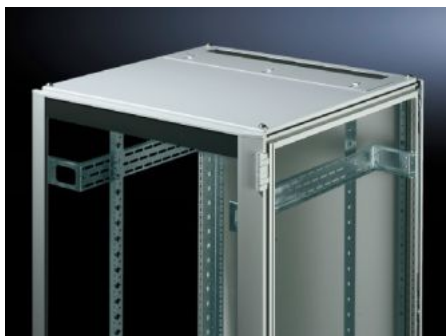

Rittal – The System.

Faster – better – everywhere.

TS 7826.865

**Strešný plech na zavedenie káblov,
dvojdielny**

State: 4.6.2026 (Source: rittal.com/sk-sk)

ENCLOSURES

POWER DISTRIBUTION

CLIMATE CONTROL

IT INFRASTRUCTURE

SOFTWARE & SERVICES

FRIEDHELM LOH GROUP

TS 7826.865 - Strešný plech na zavedenie káblov, dvojdielny pre VX, VX IT, TS, TS IT

The two-piece design allows easy retro-fitting, by simply removing the front part of the plate for retrospective cable entry.

Features

Obj. č.	TS 7826.865
Materiál	Oceľový plech
Farba	RAL 7035
Vhodné pre	Šírka: 800 mm Hĺbka: 600 mm
Balenie	1 pc(s).
Netto hmotnosť	6,711 kg
Brutto hmotnosť	7,064 kg
Číslo colnej sadzby	94039910
ETIM 9	EC000744
ECLASS 8.0	27182405
Popis výrobku	Strešný plech DK-TS 8, pre káblový vstup vzadu, ŠxH: 800x600 mm, 2-dielny, oceľový plech, RAL 7035