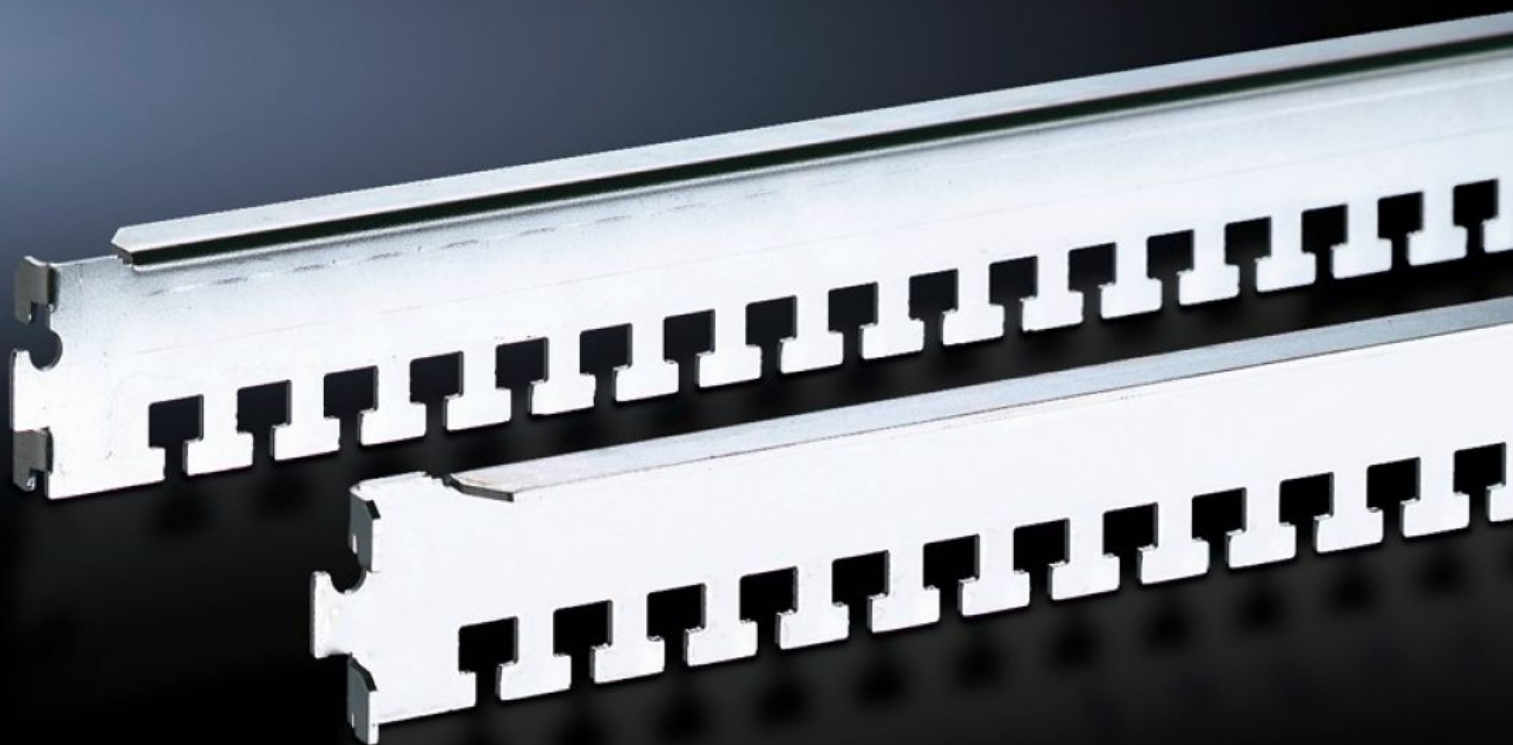

Rittal – The System.

Faster – better – everywhere.

DK 7828.061

Lišta pro mechanické uchycení kabelů

State: 18.4.2026 (Source: rittal.com/sk-sk)

ENCLOSURES

POWER DISTRIBUTION

CLIMATE CONTROL

IT INFRASTRUCTURE

SOFTWARE & SERVICES

FRIEDHELM LOH GROUP