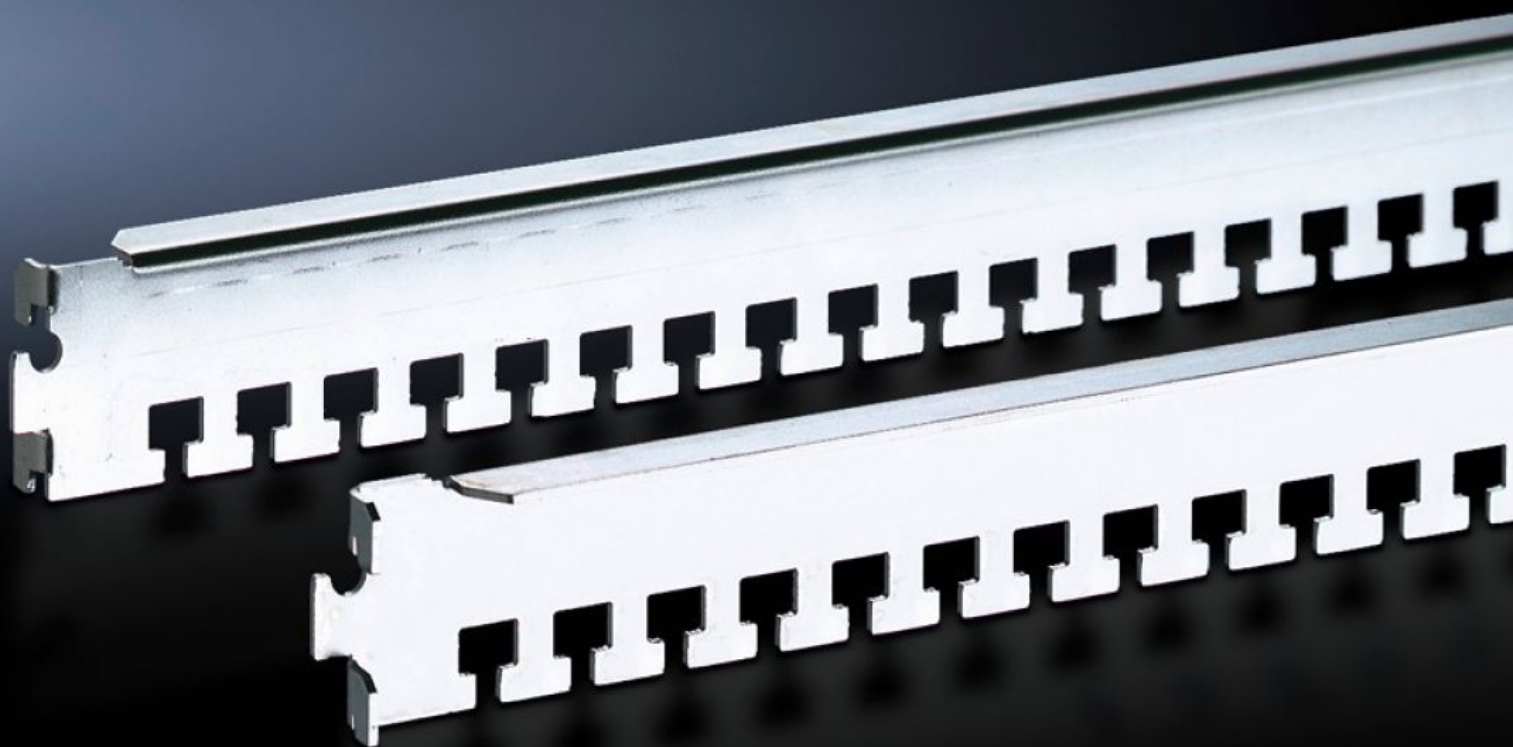

Rittal – The System.

Faster – better – everywhere.

DK 7828.081

**Lišta na mechanické uchytenie
kábllov**

State: 23.5.2026 (Source: rittal.com/sk-sk)

ENCLOSURES

POWER DISTRIBUTION

CLIMATE CONTROL

IT INFRASTRUCTURE

SOFTWARE & SERVICES

FRIEDHELM LOH GROUP

DK 7828.081 - Lišta na mechanické uchytenie káblov pre TS, TS IT

The cables may be attached to the cable clamp rails with cable ties or nylon tapes, the cable clamp rails are simply located onto the frame section and may additionally be secured with a screw.

Features

Obj. č.	DK 7828.081
Prevedenie	pre vnútornú montážnu rovinu
Oblasti použitia	Na rámovom profile TS Medzi profilovými lištami TS IT na hĺbku skrine
Materiál	Oceľový plech
Povrch	Pozinkovaný
Rozsah dodávky	Vrátane upevňovacieho materiálu
Vhodné pre	Typ skrine: TS TS IT Šírka: 800 mm Hĺbka: 800 mm
Vhodné pre šírku	800 mm
Balenie	4 pc(s).
Netto hmotnosť	1,36 kg
Brutto hmotnosť	1,5 kg
Číslo colnej sadzby	73269098
ETIM 9	EC000322
ECLASS 8.0	27400604
Popis výrobku	DK káblové príchytne lišty, na vedenie káblov na ráme skrine, pre vnútornú montážnu rovinu, pre šírku/hĺbku skrine: 800 mm, oceľový plech