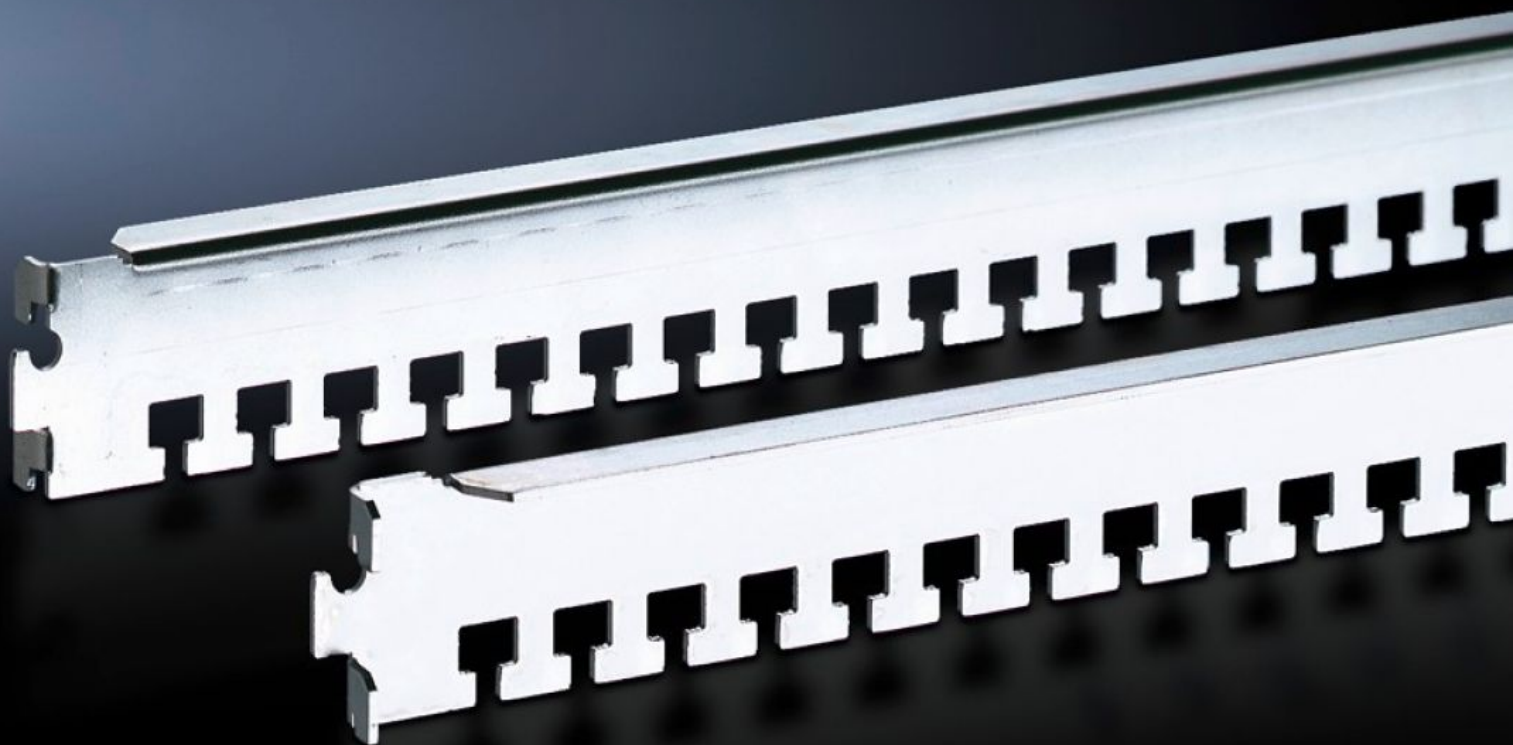

Rittal – The System.

Faster – better – everywhere.

DK 7828.101

**Lišta na mechanické uchytenie
káblov**

State: 2.6.2026 (Source: rittal.com/sk-sk)

ENCLOSURES

POWER DISTRIBUTION

CLIMATE CONTROL

IT INFRASTRUCTURE

SOFTWARE & SERVICES

FRIEDHELM LOH GROUP

DK 7828.101 - Lišta na mechanické uchytenie káblov pre TS, TS IT

The cables may be attached to the cable clamp rails with cable ties or nylon tapes, the cable clamp rails are simply located onto the frame section and may additionally be secured with a screw.

Features

Obj. č.	DK 7828.101
Prevedenie	pre vnútornú montážnu rovinu
Oblasti použitia	Na rámovom profile TS Medzi profilovými lištami TS IT na hĺbku skrine
Materiál	Oceľový plech
Povrch	Pozinkovaný
Rozsah dodávky	Vrátane upevňovacieho materiálu
Vhodné pre	Typ skrine: TS TS IT Šírka: 1.000 mm Hĺbka: 1.000 mm
Vhodné pre šírku	1 000 mm
Balenie	4 pc(s).
Netto hmotnosť	1,692 kg
Brutto hmotnosť	1,94 kg
Číslo colnej sadzby	73269098
ETIM 9	EC000322
ECLASS 8.0	27400604
Popis výrobku	DK Cable clamp rail, For the inner mounting level, For WxD: 1000 mm