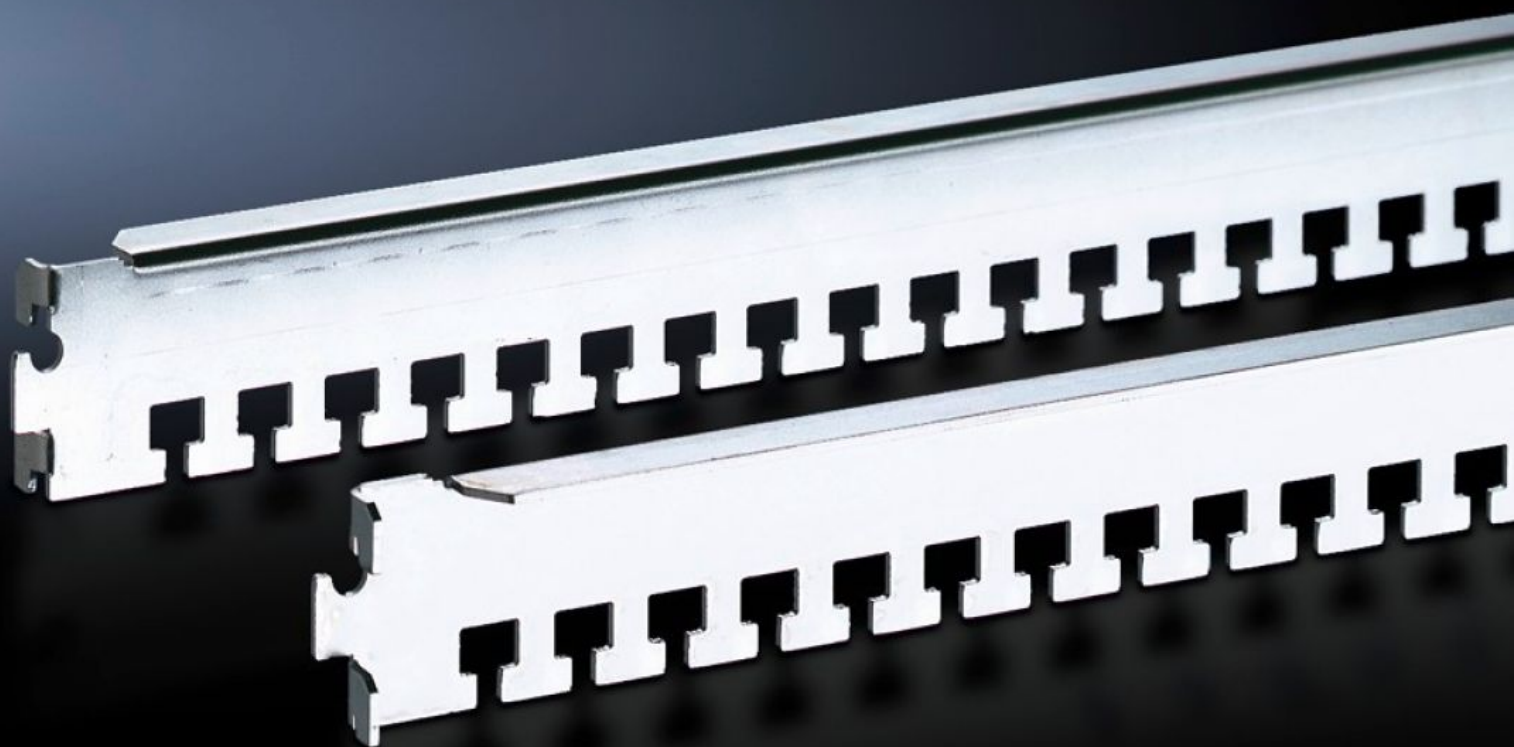

Rittal – The System.

Faster – better – everywhere.

DK 7828.102

**Lišta na mechanické uchytenie
kábllov**

State: 23.5.2026 (Source: rittal.com/sk-sk)

ENCLOSURES

POWER DISTRIBUTION

CLIMATE CONTROL

IT INFRASTRUCTURE

SOFTWARE & SERVICES

FRIEDHELM LOH GROUP

DK 7828.102 - Lišta na mechanické uchytenie káblov pre TS, TS IT

The cables may be attached to the cable clamp rails with cable ties or nylon tapes, the cable clamp rails are simply located onto the frame section and may additionally be secured with a screw.

Features

Obj. č.	DK 7828.102
Prevedenie	pre vonkajšiu montážnu rovinu
Oblasti použitia	Na rámovom profile TS Medzi profilovými lištami TS IT na hĺbku skrine
Materiál	Oceľový plech
Povrch	Pozinkovaný
Rozsah dodávky	Vrátane upevňovacieho materiálu
Vhodné pre	Typ skrine: TS TS IT Šírka: 1.000 mm Hĺbka: 1.000 mm
Vhodné pre šírku	1 000 mm
Balenie	4 pc(s).
Netto hmotnosť	1,6 kg
Brutto hmotnosť	1,8 kg
Číslo colnej sadzby	73269098
ETIM 9	EC000322
ECLASS 8.0	27400604
Popis výrobku	DK Cable clamp rail, For the outer mounting level, For WxD: 1000 mm