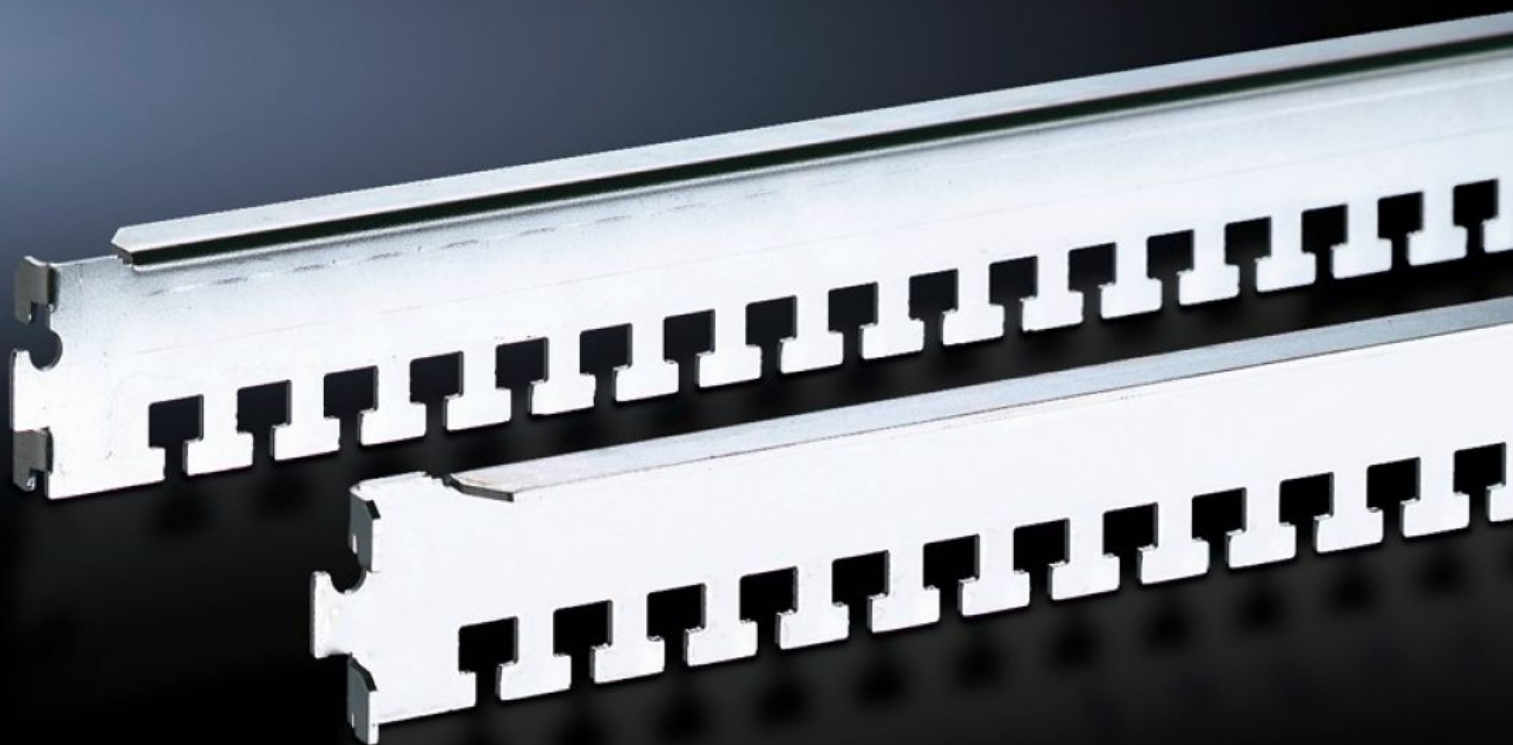

**Rittal – The System.**

Faster – better – everywhere.

**DK 7828.121**

**Lišta na mechanické uchytenie káblov**

State: 5.6.2026 (Source: [rittal.com/sk-sk](http://rittal.com/sk-sk))

ENCLOSURES

POWER DISTRIBUTION

# DK 7828.121 - Lišta na mechanické uchytenie káblov pre TS, TS IT

The cables may be attached to the cable clamp rails with cable ties or nylon tapes, the cable clamp rails are simply located onto the frame section and may additionally be secured with a screw.

## Features

Obj. č.	DK 7828.121
Prevedenie	pre vnútornú montážnu rovinu
Oblasti použitia	Na rámovom profile TS Medzi profilovými lištami TS IT na hĺbku skrine
Materiál	Oceľový plech
Povrch	Pozinkovaný
Rozsah dodávky	Vrátane upevňovacieho materiálu
Vhodné pre	Typ skrine: TS TS IT Šírka: 1.200 mm Hĺbka: 1.200 mm
Vhodné pre šírku	1 200 mm
Balenie	4 pc(s).
Netto hmotnosť	2,076 kg
Brutto hmotnosť	2,277 kg
Číslo colnej sadzby	73269098
ETIM 9	EC000322
ECLASS 8.0	27400604
Popis výrobku	TS lišty na uchytenie káblov, na vedenie káblov na ráme skrine, pre vnútornú montážnu rovinu, pre šírku/hĺbku skrine: 1200 mm, oceľový plech