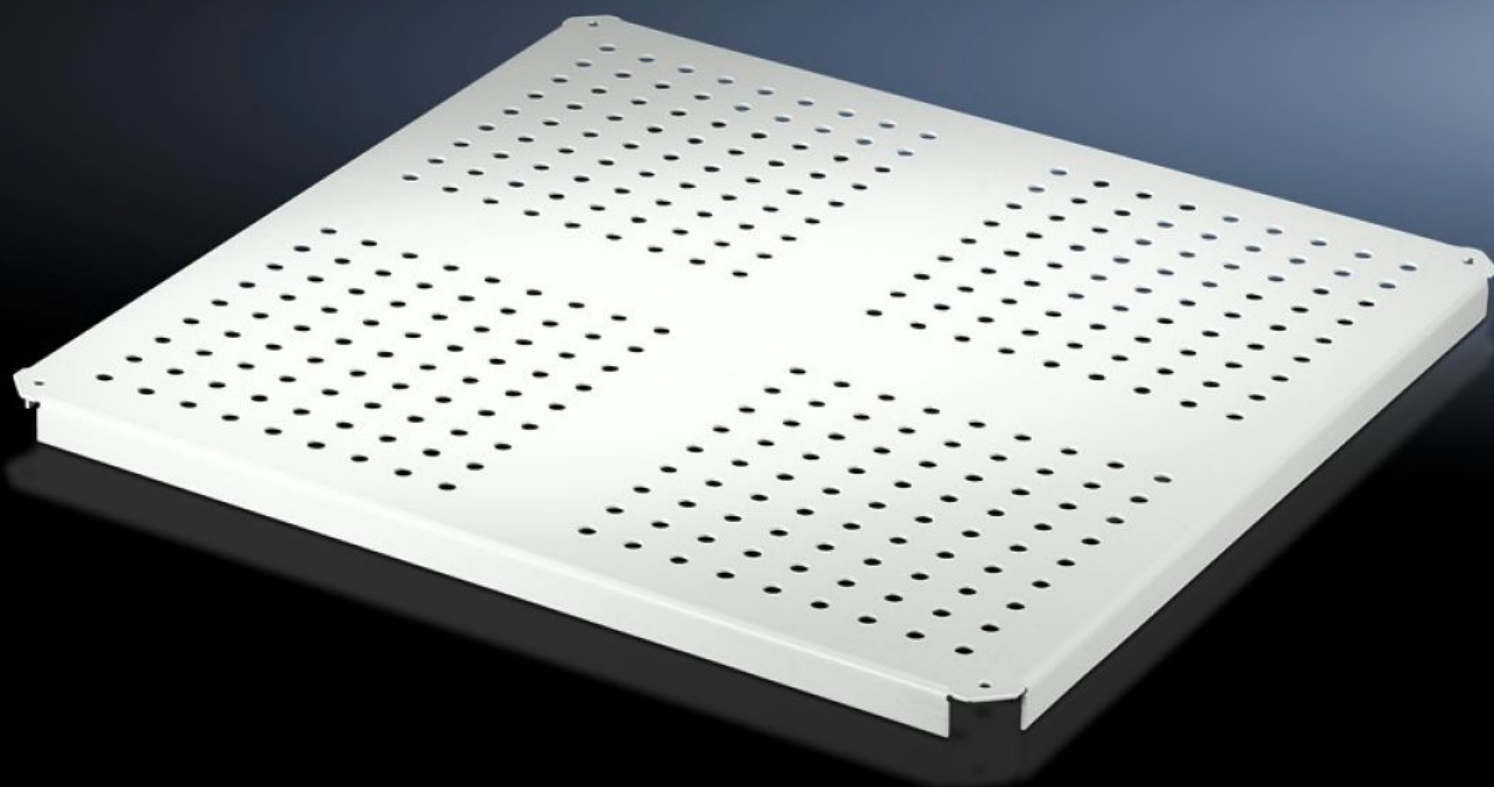

Rittal – The System.

Faster – better – everywhere.

DK 7828.660

Přístrojová police, pevná montáž

State: 7.5.2025 (Source: rittal.com/sk-sk)

ENCLOSURES

POWER DISTRIBUTION

CLIMATE CONTROL

IT INFRASTRUCTURE

SOFTWARE & SERVICES

FRIEDHELM LOH GROUP

DK 7828.660 - Přístrojová police, pevná montáž pro TS 8

Upevňovací díly se zavěsí a zajistí v rámu, pak se vloží přístrojová police, šířka skříně: 600 x 800 mm, zatížitelnost: 75 kg.

Features

Obj. č.	DK 7828.660
Materiál	Ocelový plech
Barva	RAL 7035
Rozsah dodávky	Včetně upevňovacího materiálu
Zatížitelnost	75 kg plošné zatížení, statické
Poznámka	Kombinované použití s vertikálně rozdělenými dveřmi není možné. Kombinace s teleskopickými lištami není možná.
Rozměry	Šířka: 556 mm Výška: 25 mm Hloubka: 556 mm
Vhodné pro	Typ skříně: TS 8 Šířka: 600 mm Hloubka: 600 mm
Balení	1 ks
Netto hmotnost	6.151
Brutto hmotnost	6.475
Číslo celní sazby	94039910
EAN	4028177235199