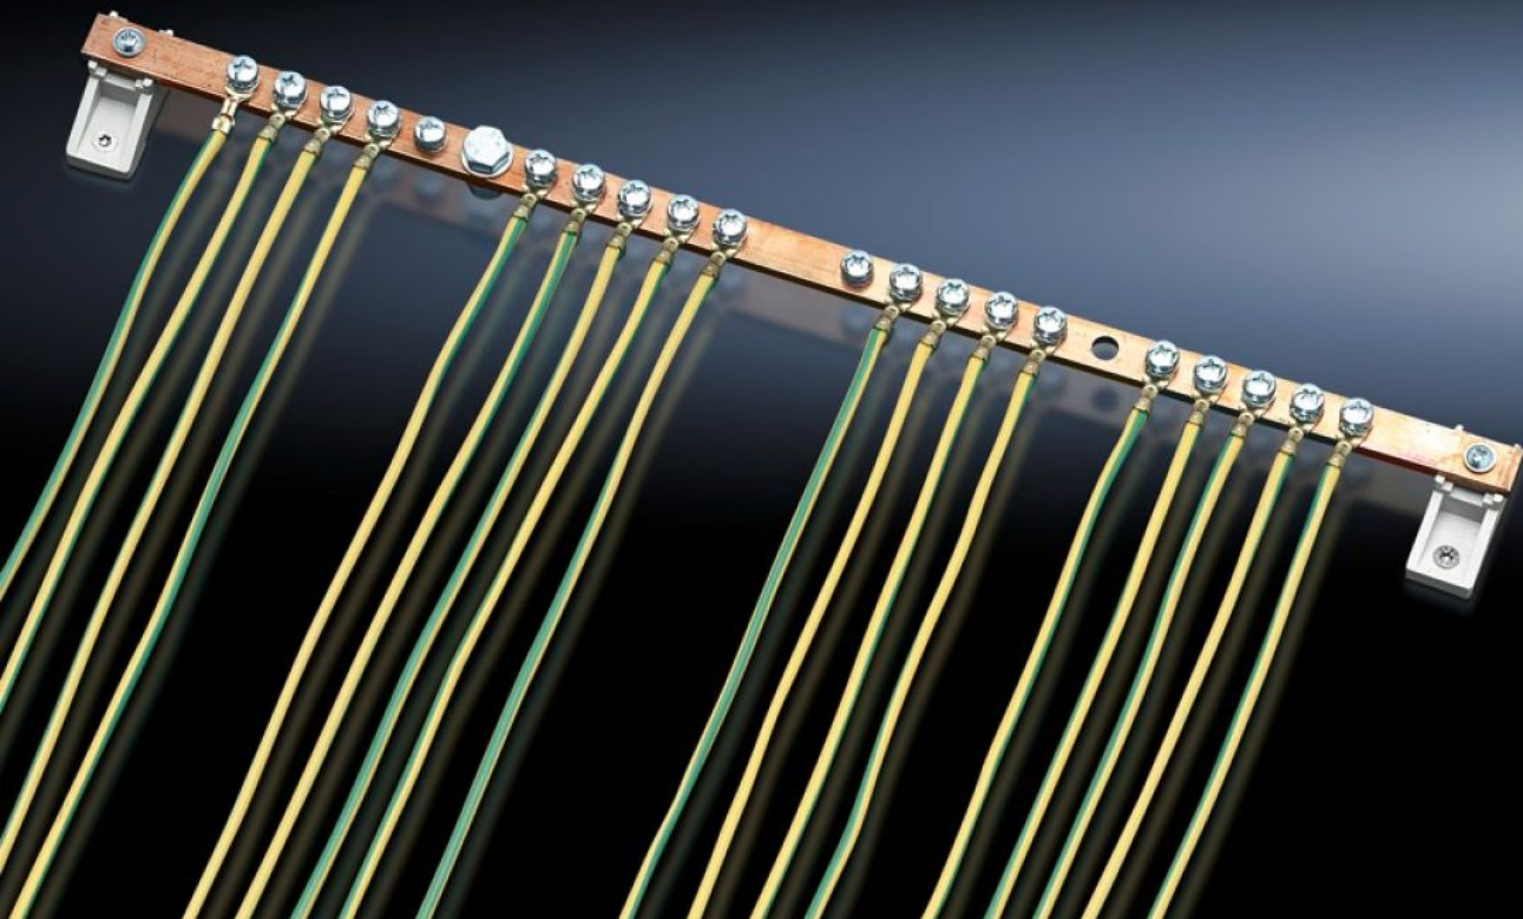

Rittal – The System.

Faster – better – everywhere.

DK 7829.100

**Uzemňovacia súprava,
predmontovaná**

State: 23.5.2026 (Source: rittal.com/sk-sk)

ENCLOSURES

POWER DISTRIBUTION

CLIMATE CONTROL

IT INFRASTRUCTURE

SOFTWARE & SERVICES

FRIEDHELM LOH GROUP

DK 7829.100 - Uzemňovacia súprava, predmontovaná pre TS IT

For the integration of a star earthing with the pre-assembled earth conductors on a potential equalisation rail in network enclosures.

Features

Obj. č.	DK 7829.100
Rozsah dodávky	Uzemňovacia lišta z elektrovodnej medi E-Cu 57 podľa DIN EN 12 163, DIN EN 13 601 16 uzemňovacích vodičov 6 mm ² izolátory Vrátane upevňovacieho materiálu
Vhodné pre	Typ skrine: TS IT Šírka: = 800 mm Výška: = 2.000 mm Hĺbka: ≤ 800 mm
Balenie	1 pc(s).
Netto hmotnosť	1,699 kg
Brutto hmotnosť	1,899 kg
Číslo colnej sadzby	74198090
ETIM 9	EC000329
ECLASS 8.0	27400605
Popis výrobku	DK-TS Earthing kit, pre-assembled, For WHD: 800x2000x ? 800 mm, For TS, TS IT