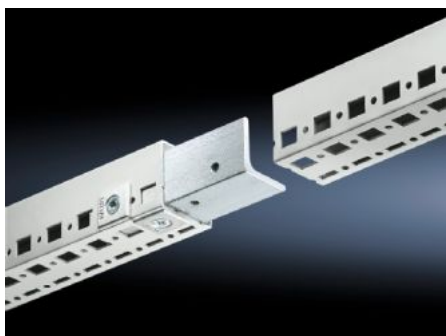

IT INFRASTRUCTURE

SOFTWARE & SERVICES

FRIEDHELM LOH GROUP

TS 7829.400 - Sada pre delený rám TS

Kit for separate frame TS.

Features

Obj. č.	TS 7829.400
Rozsah dodávky	Vrátane upevňovacieho materiálu
Poznámka	Rozdelením rámu je znížený max. dosiahnuteľný stupeň krytia IP systému skrine.
Balenie	4 pc(s).
Netto hmotnosť	0,972 kg
Brutto hmotnosť	1,206 kg
Číslo colnej sadzby	73269098
ETIM 9	EC002620
ECLASS 8.0	27189261
Popis výrobku	Sada na pripojenie DK, pre samostatné rámy TS 8