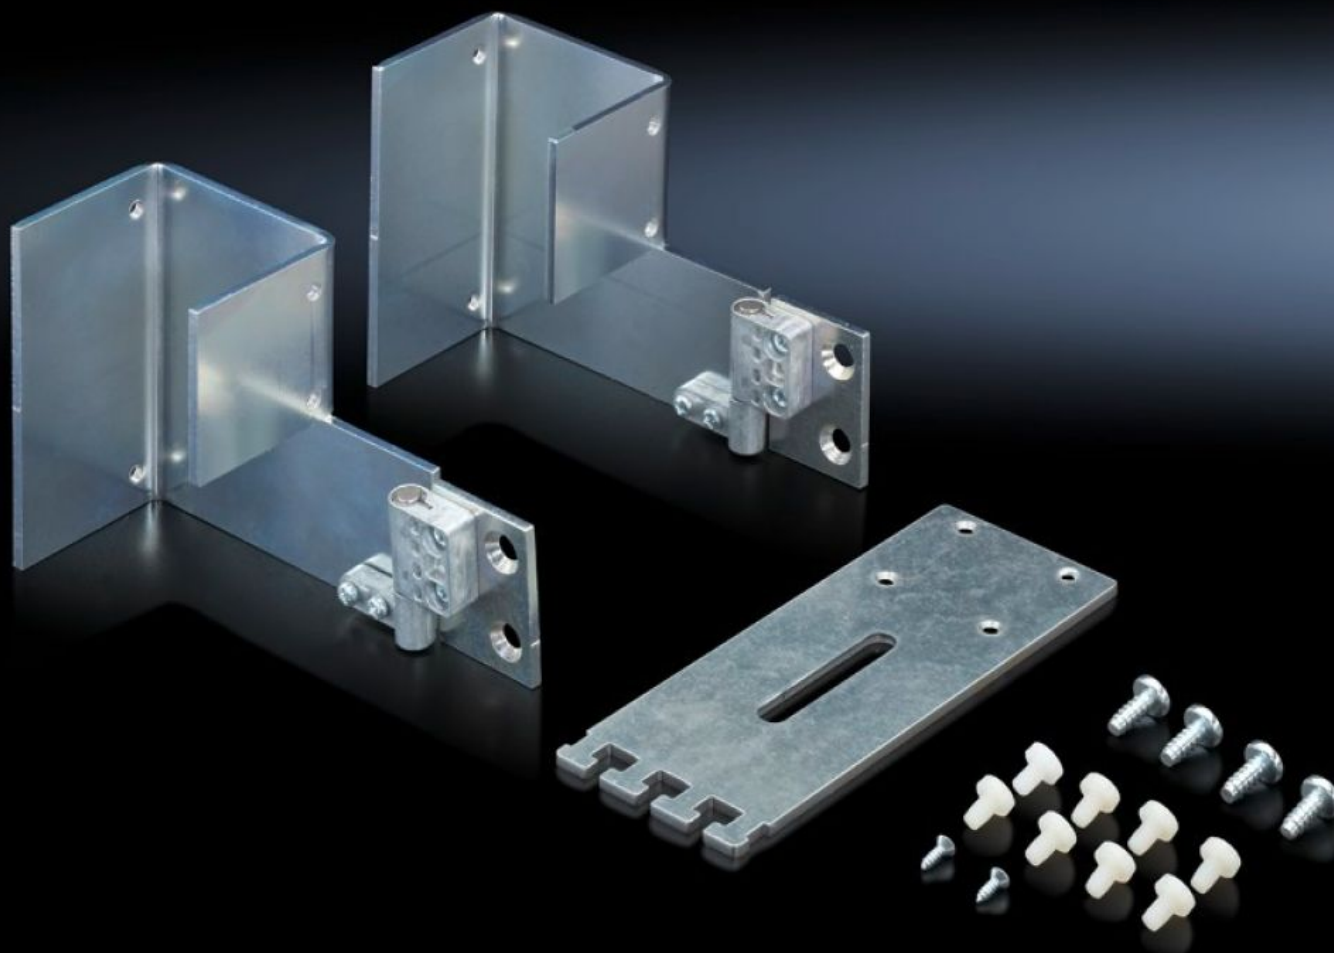

Rittal – The System.

Faster – better – everywhere.

DK 7856.023 Upevňovací sada

State: 7.4.2026 (Source: rittal.com/sk-sk)

ENCLOSURES

POWER DISTRIBUTION

CLIMATE CONTROL

IT INFRASTRUCTURE

SOFTWARE & SERVICES

FRIEDHELM LOH GROUP