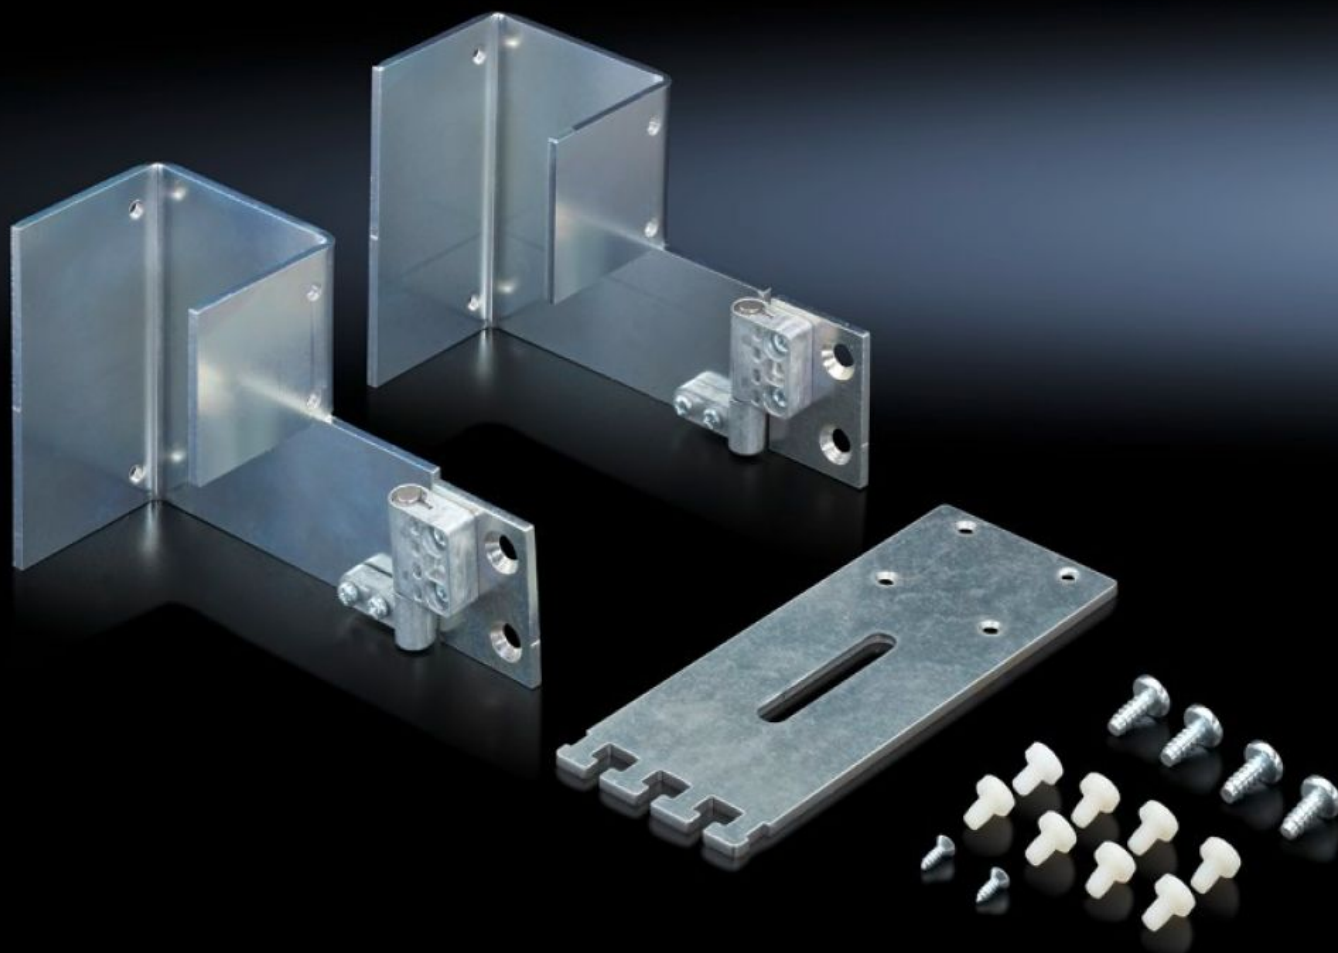

Rittal – The System.

Faster – better – everywhere.

DK 7856.023 Upevňovací sada

State: 6.4.2026 (Source: rittal.com/sk-sk)

ENCLOSURES

POWER DISTRIBUTION

CLIMATE CONTROL

IT INFRASTRUCTURE

SOFTWARE & SERVICES

FRIEDHELM LOH GROUP