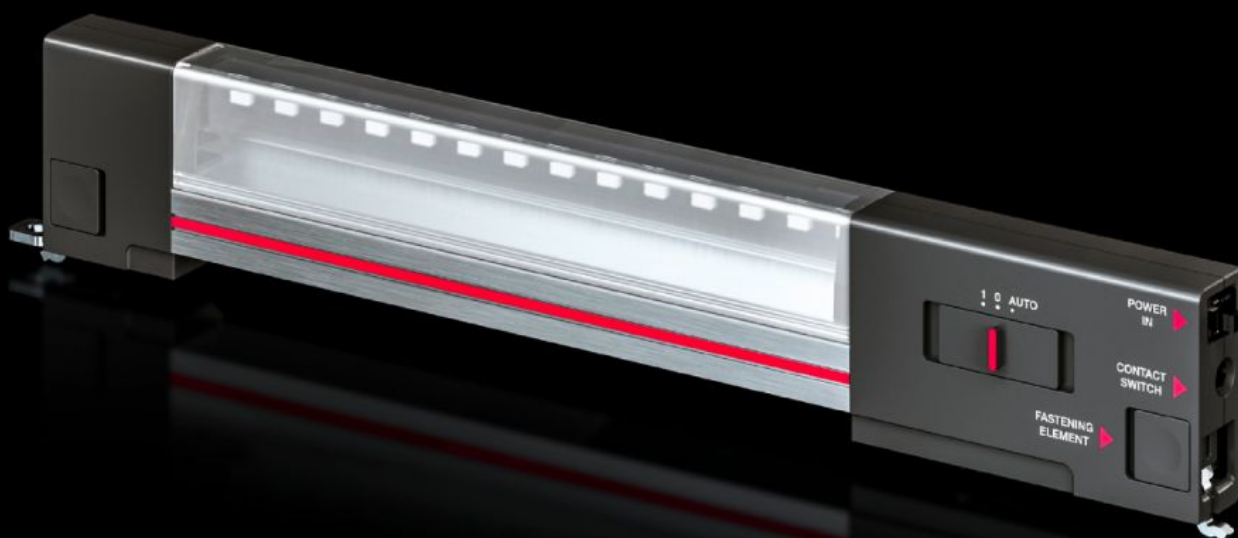

Rittal – The System.

Faster – better – everywhere.

DK 7859.000

IT systémové LED svítidlo

State: 13.5.2026 (Source: rittal.com/sk-sk)

ENCLOSURES

POWER DISTRIBUTION

CLIMATE CONTROL

IT INFRASTRUCTURE

SOFTWARE & SERVICES

FRIEDHELM LOH GROUP