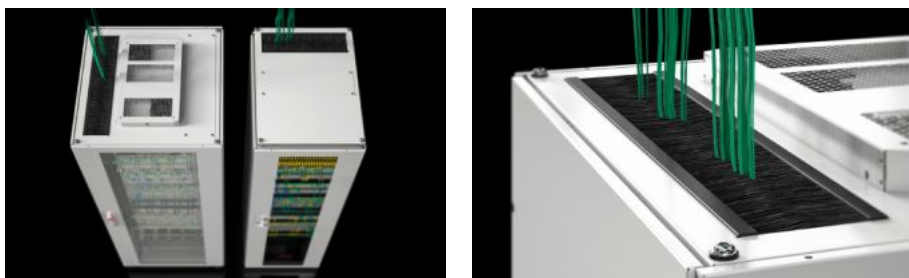

# TX 7888.300 - Súprava kief pre TX CableNet

Brush strips can be fitted to conceal the cable entry openings in the roof plate for visual appeal.

## Features

Obj. č.	TX 7888.300
Výhody	Pre ľahké nasadenie na hranu výrezu
Materiál	Plastový držiak s kefovým osadením Kefová lišta: plast, UL 94-V0 Kefy: plast, UL 94-HB
Dĺžka štetín	70 mm
Vhodné pre	Typ skrine: TX CableNet Hĺbka: = 600 mm = 800 mm = 1.000 mm
Balenie	2 pc(s).
Netto hmotnosť	0,5 kg
Brutto hmotnosť	0,511 kg
Číslo colnej sadzby	96035000
ETIM 9	EC002620
ECLASS 8.0	27142421
Popis výrobku	TX kefová lišta, H x D: 860 mm x 7,6 mm, dĺžka štetín 70 mm, pre káblový vstup do strechy