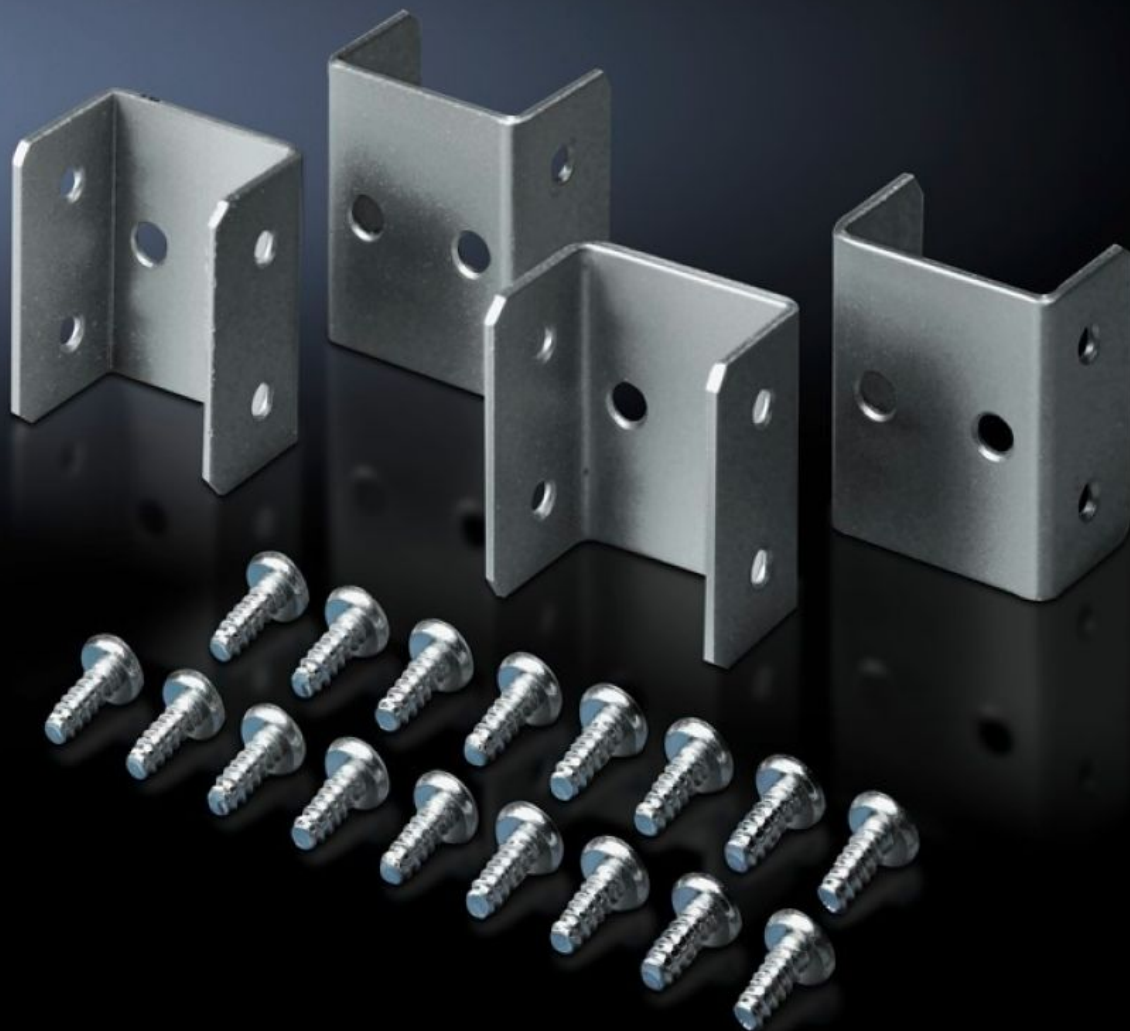

Rittal – The System.

Faster – better – everywhere.

TE 7888.640

Súprava pre radové spojenie

State: 5.6.2026 (Source: rittal.com/sk-sk)

ENCLOSURES

POWER DISTRIBUTION

CLIMATE CONTROL

IT INFRASTRUCTURE

SOFTWARE & SERVICES

FRIEDHELM LOH GROUP