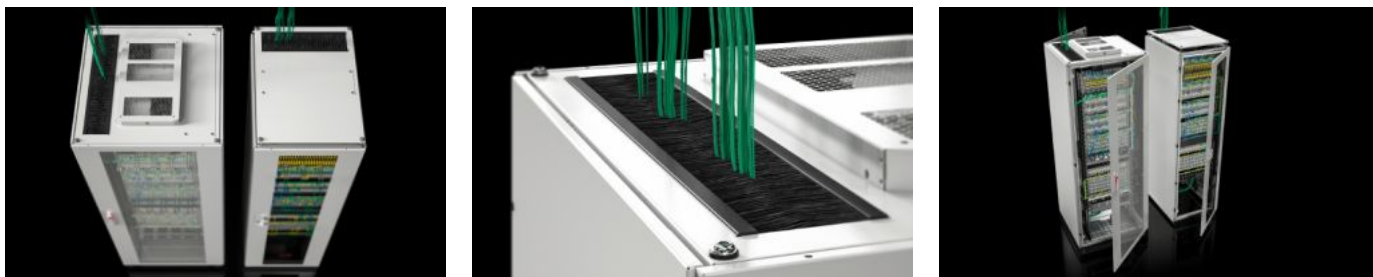

IT INFRASTRUCTURE

SOFTWARE & SERVICES

FRIEDHELM LOH GROUP

TX 7888.828 - Sieťový rozvádzač TX CableNet s presklenými dverami

The TX CableNet – places extra space at your disposal by avoiding the problem of unnecessarily wide or deep IT racks. This IT network rack is thus also suitable for use in smaller IT environments and is already optimally prepared for individual interior installation.

Features

Povrch	Rámová konštrukcia skrine: základná farba nanosená máčaním Ploché diely: základná farba nanosená máčaním, štruktúrovaná prášková farba
General colour	RAL 7035
Farba	RAL 7035
Rozsah dodávky	Skriňa s presklenými dverami vpredu a zadnými dverami vzadu Bočnice Screw-fastened roof plate with concealed cable entry on both sides across the entire enclosure depth plus a central, concealed cut-out for easy integration of a fan module.
Rozmery	Šírka: 800 mm Výška: 2.000 mm Hĺbka: 800 mm
Výškové moduly	42 U
Vzdialenosť medzi rovinami (pri dodaní)	445 mm
Prevedenie	with side panels
Konštrukcia zadných dverí	Dvere z ocelového plechu, jednodielne, uzavreté
Konštrukcia predných dverí	Presklené dvere, jednodielne s jednovrstvovým bezpečnostným sklom hrúbky 3 mm Uhol otvorenia dverí pri radovom spojení max. 105°
Zaťažiteľnosť	5000 N
Zaťažiteľnosť (statická)	500 kg
Stupeň krytia IP podľa normy EN 60 529	IP 20
Poznámka	To install a fan module, brush strips for fitting to the cable shunting openings are necessary if these are being used, or if the covers have been removed. Brush strips to conceal the cable entry are available separately and may be conveniently ordered from our accessory range.
Základný materiál	Sheet steel
Balenie	1 pc(s).