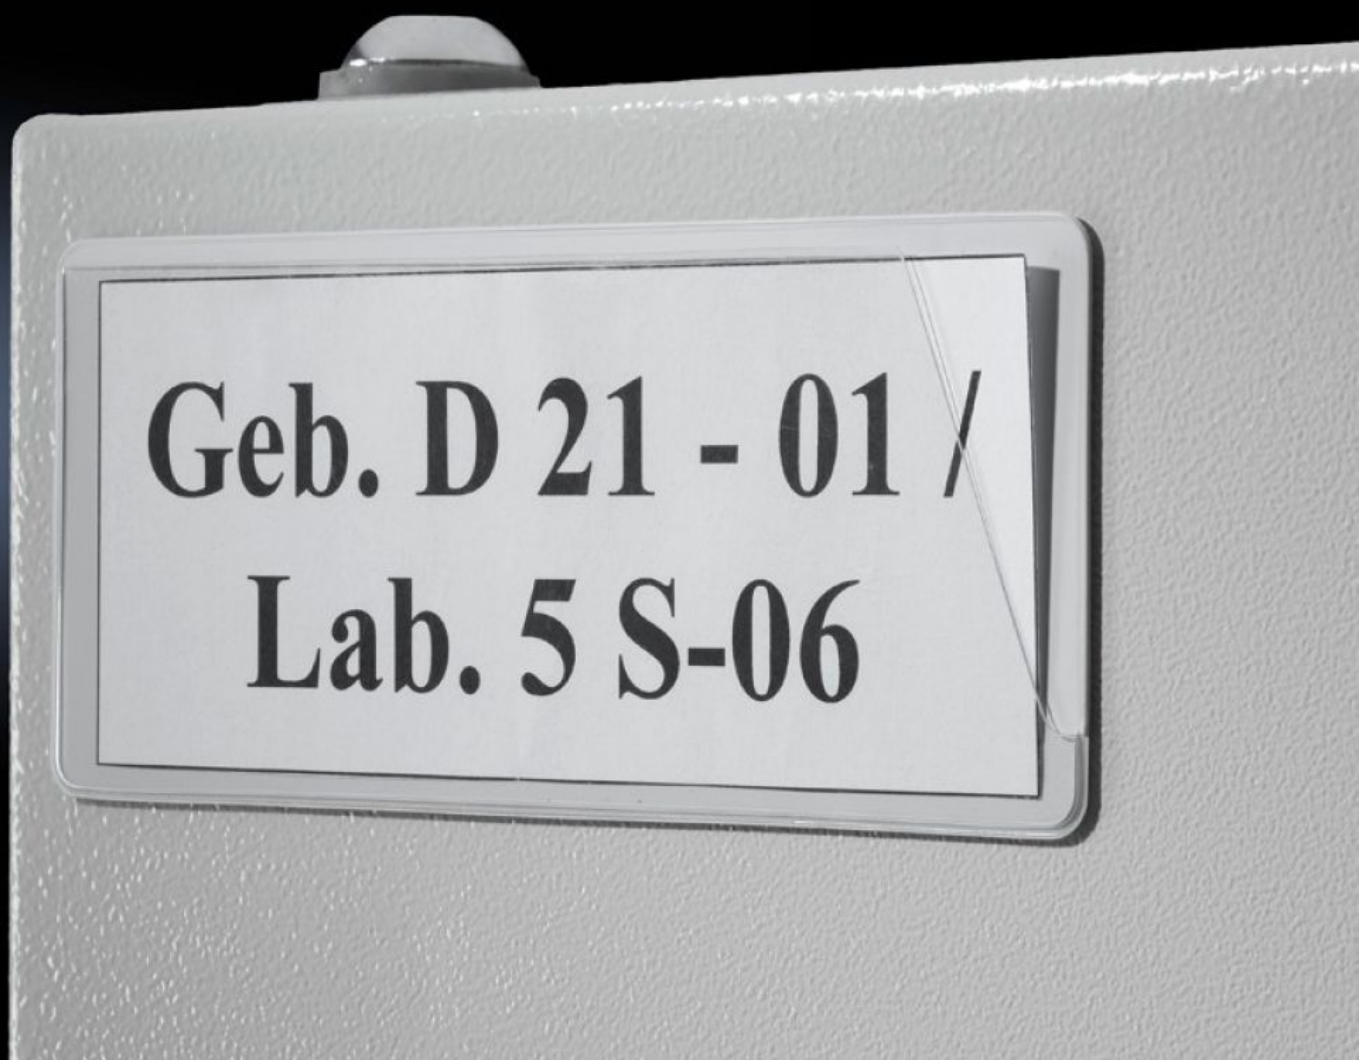

**Rittal – The System.**

Faster – better – everywhere.

**DK 7950.150**

**Odnímatelný rámček, magnetický**

State: 4.6.2026 (Source: [rittal.com/sk-sk](http://rittal.com/sk-sk))

ENCLOSURES

POWER DISTRIBUTION

CLIMATE CONTROL

# DK 7950.150 - Odnímatelný rámček, magnetický

For individual marking or labelling of the existing network infrastructure. The magnetic surface facilitates flexible mounting on all magnet compatible surfaces.

## Features

Obj. č.	DK 7950.150
Oblasti použitia	Popisky skrine
Balenie	10 pc(s).
Netto hmotnosť	0,4 kg
Brutto hmotnosť	0,42 kg
Číslo colnej sadzby	39269097
ETIM 9	EC002625
ECLASS 8.0	27189234
Popis výrobku	DK odnímatelný štítok, na označovanie IT skriň, magnetický, štítky Š x V: 130x50 mm