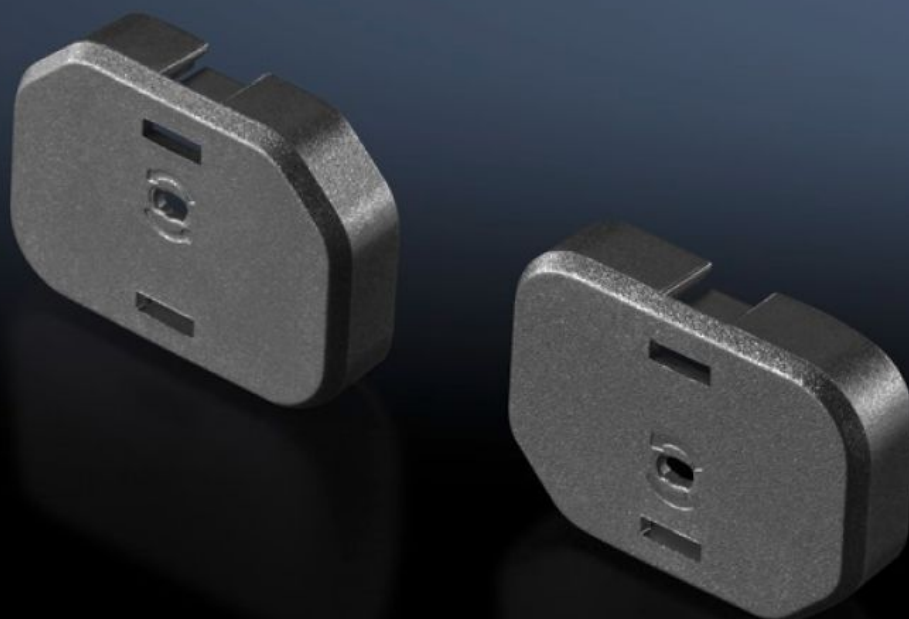

Rittal – The System.

Faster – better – everywhere.

DK 7955.010

Kryt zásuvných pozícií

State: 24.5.2026 (Source: rittal.com/sk-sk)

ENCLOSURES

POWER DISTRIBUTION

CLIMATE CONTROL

IT INFRASTRUCTURE

SOFTWARE & SERVICES

FRIEDHELM LOH GROUP