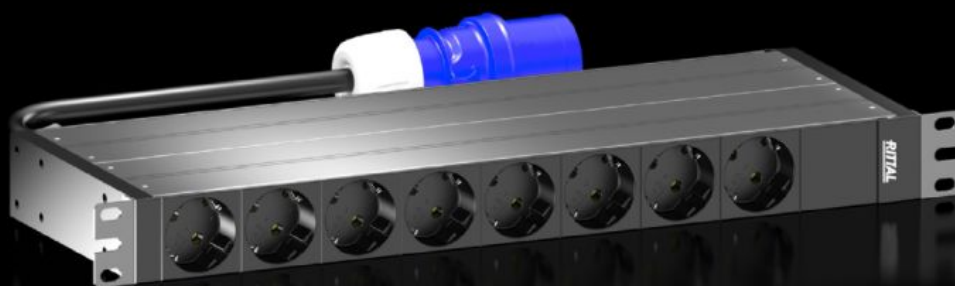

Rittal – The System.

Faster – better – everywhere.

DK 7979.103 PDU basic

State: 28.3.2026 (Source: rittal.com/sk-sk)

ENCLOSURES

POWER DISTRIBUTION

CLIMATE CONTROL

IT INFRASTRUCTURE

SOFTWARE & SERVICES

FRIEDHELM LOH GROUP