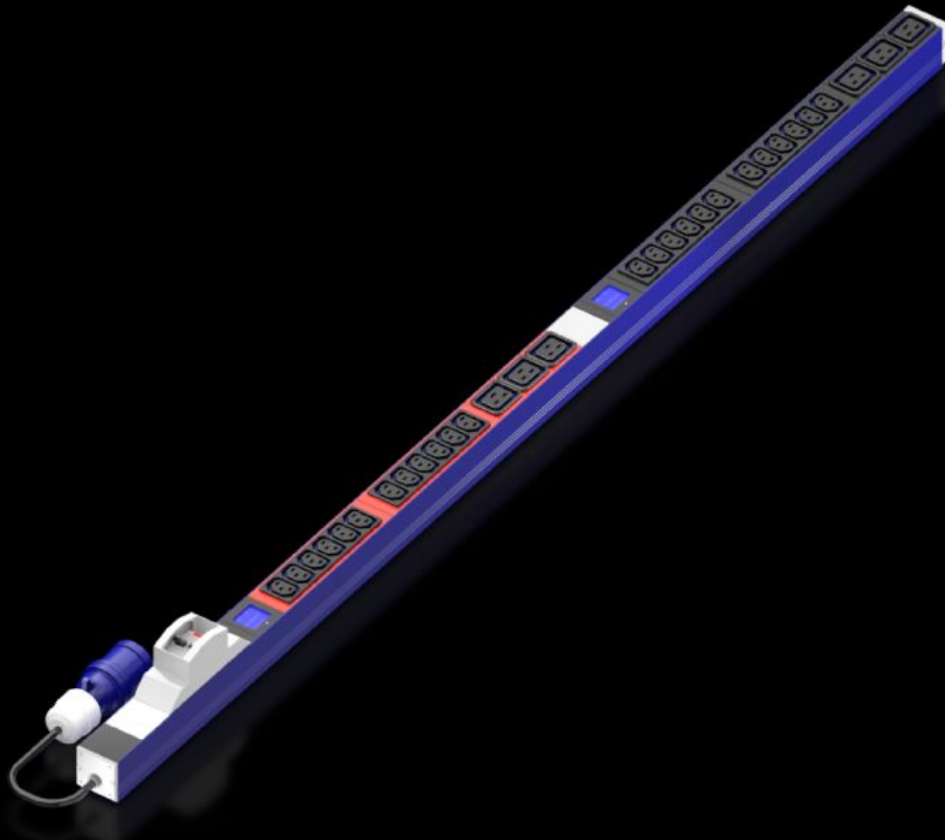

Rittal – The System.

Faster – better – everywhere.

DK 7979.615 PDU local metered

State: 23.5.2026 (Source: rittal.com/sk-sk)

ENCLOSURES

POWER DISTRIBUTION

CLIMATE CONTROL

IT INFRASTRUCTURE

SOFTWARE & SERVICES

FRIEDHELM LOH GROUP