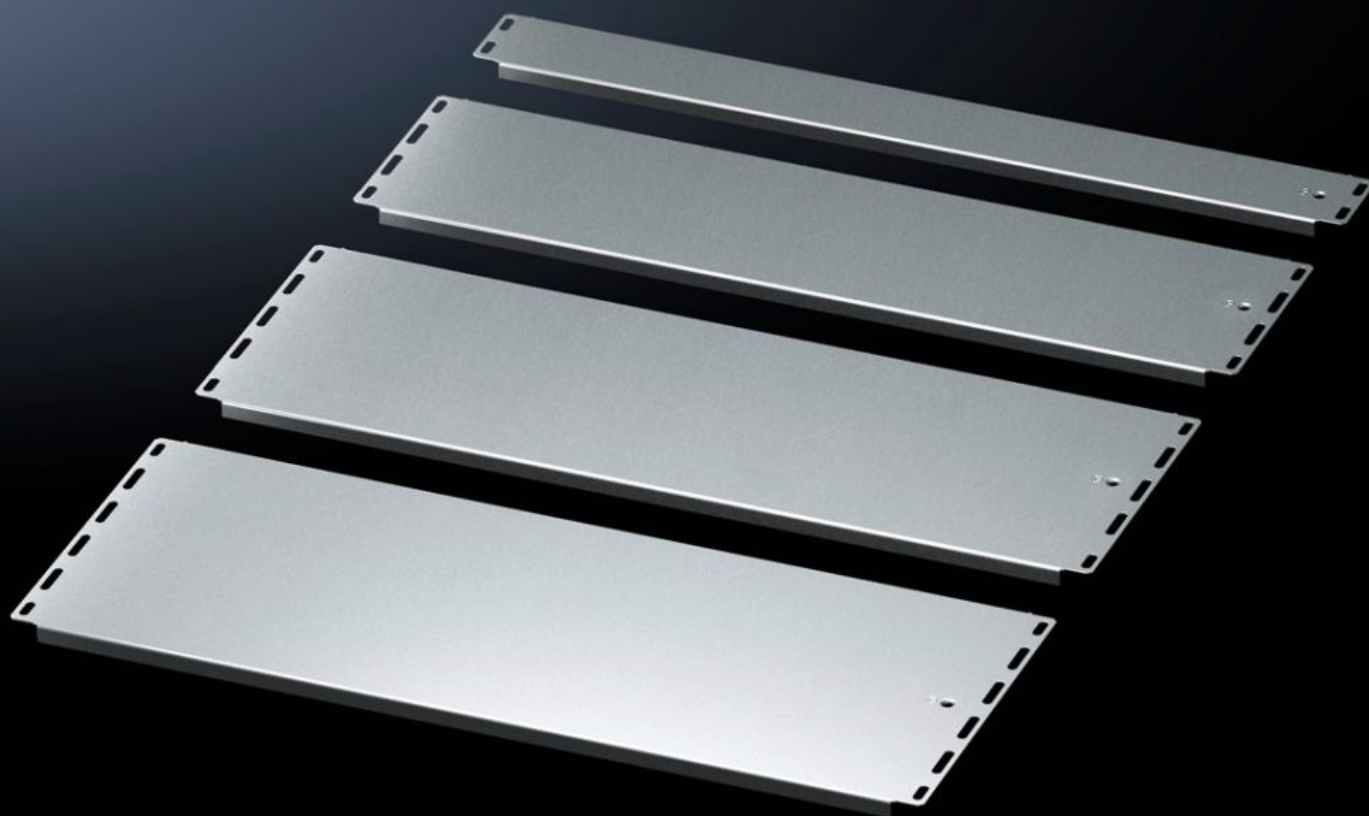

Rittal – The System.

Faster – better – everywhere.

VX 8001.222 Podlahový plech

State: 2.6.2026 (Source: rittal.com/sk-sk)

ENCLOSURES

POWER DISTRIBUTION

CLIMATE CONTROL

IT INFRASTRUCTURE

SOFTWARE & SERVICES

FRIEDHELM LOH GROUP

VX 8001.222 - Podlahový plech pre VX, VX IT, VX SE

For individual configuration of the floor space. Potential equalisation is provided via assembly components and earthing points.

Features

Obj. č.	VX 8001.222
Materiál	Oceľový plech
Povrch	Pozinkovaný
Rozsah dodávky	Vrátane upevňovacieho materiálu
Poznámka	Na kompletne uzavretie podlahového otvoru je nutný aspoň jeden posuvný plech. Pre skriňu šírky 1000 a 1200 mm je jedno balenie iba pre polovicu skrine, obsahuje iba jeden kus.
Rozmery	Šírka: 490 mm Hĺbka: 275 mm
Vhodné pre	Typ skrine: VX VX IT VX SE CX one-piece console CX pedestal Šírka: = 600 mm
Balenie	1 pc(s).
Netto hmotnosť	1,72 kg
Brutto hmotnosť	1,9 kg
Číslo colnej sadzby	94039910
ETIM 9	EC002620
ECLASS 8.0	27189261
Popis výrobku	Podlahový plech VX, šírka x hĺbka: 600x275 mm