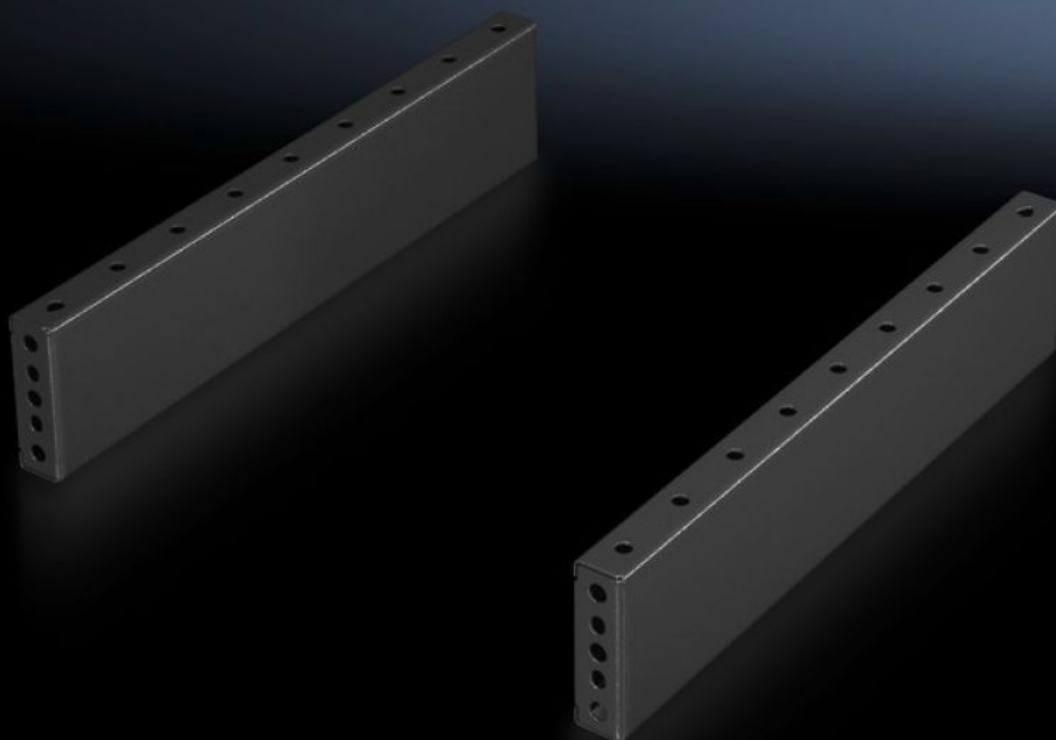

Rittal – The System.

Faster – better – everywhere.

TS 8601.080

Bočnice podstavce, 100 mm

State: 6.4.2026 (Source: rittal.com/sk-sk)

ENCLOSURES

POWER DISTRIBUTION

CLIMATE CONTROL

IT INFRASTRUCTURE

SOFTWARE & SERVICES

FRIEDHELM LOH GROUP

TS 8601.080 - Bočnice podstavce, 100 mm pro přední a zadní díly podstavce

Montáž mezi díly podstavce. Při výšce 200 mm mohou být použity také dvě bočnice podstavce po 100 mm. Pro stabilizaci dílů podstavců propojených v řadě mohou být bočnice podstavců namontovány pootočené o 90°.

Features

Obj. číslo	TS 8601.080
Popis výrobku	Montáž mezi díly podstavce. Při výšce 200 mm mohou být použity také dvě bočnice podstavce po 100 mm.
Materiál	Ocelový plech
Povrch	S nástřikem
Barva	RAL 7022
Rozsah dodávky	2 bočnice podstavce Včetně upevňovacího materiálu
Montážní pokyn	Pro stabilizaci dílů podstavců propojených v řadě mohou být bočnice podstavců o výšce 100 mm namontovány pootočené o 90°. Zde jsou nutné spojovací díly pro řadové propojení podstavce
Rozměry	Výška: 100 mm
Vhodné pro	Typ skříně: TS: = 800 mm Typ skříně: SE Typ skříně: CM Typ skříně: TP Typ skříně: PC Typ skříně: IW Typ skříně: TS IT
Balení	2 ks
Netto hmotnost	2,66 kg
Brutto hmotnost	2,86 kg
Číslo celní sazby	94039910

Features

ECLASS 8.0

27182003

Popis výrobku

TS Bočnice podstavce, V: 100 mm, pro Š: 800 mm, RAL 7022,
ocelový plech