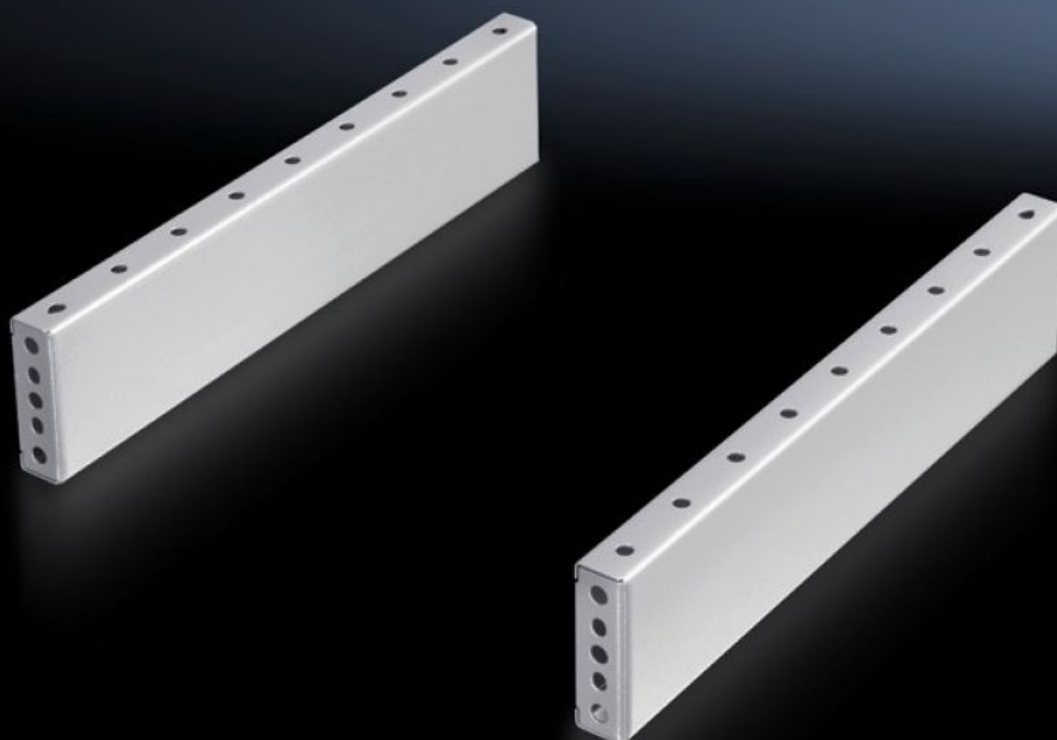

Rittal – The System.

Faster – better – everywhere.

TS 8601.085

Bočnice podstavca, 100 mm

State: 21.6.2026 (Source: rittal.com/sk-sk)

ENCLOSURES

POWER DISTRIBUTION

CLIMATE CONTROL

IT INFRASTRUCTURE

SOFTWARE & SERVICES

FRIEDHELM LOH GROUP