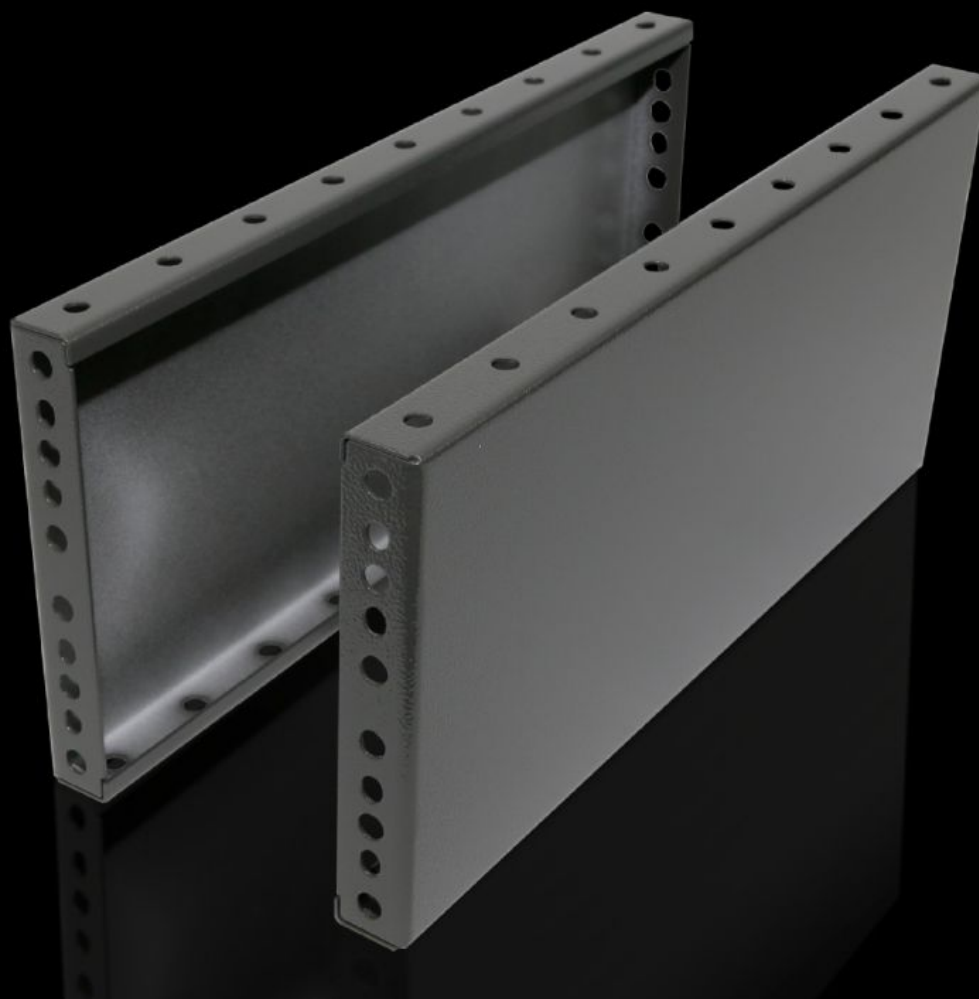

Rittal – The System.

Faster – better – everywhere.

TS 8602.060

Bočnice podstavca, 200 mm

State: 23.5.2026 (Source: rittal.com/sk-sk)

ENCLOSURES

POWER DISTRIBUTION

CLIMATE CONTROL

IT INFRASTRUCTURE

SOFTWARE & SERVICES

FRIEDHELM LOH GROUP

TS 8602.060 - Bočnice podstavca, 200 mm pre predné a zadné diely podstavca

For mounting between the base/plinth components. At 200 mm height, two 100 mm base/plinth trims may be used.

Features

Obj. č.	TS 8602.060
Materiál	Oceľový plech
Povrch	S nástrekom
Farba	RAL 7022
Rozsah dodávky	2 bočnice podstavca Vrátane upevňovacieho materiálu
Montážny pokyn	Pre stabilizáciu dielov podstavcov prepojených v rade môžu byť bočnice podstavcov s výškou 100 mm namontované s pootočením o 90°. Vtedy sú nutné spojovacie diely pre radové prepojenie podstavca.
Rozmery	Výška: 200 mm
Vhodné pre	Typ skrine: TS: = 600 mm Typ skrine: SE Typ skrine: CM Typ skrine: TP Typ skrine: PC Typ skrine: IW Typ skrine: TS IT
Balenie	2 pc(s).
Netto hmotnosť	3,186 kg
Brutto hmotnosť	3,385 kg
Číslo colnej sadzby	94039910
ECLASS 8.0	27182003

Features

Popis výrobku

TS Trim panel, sides, H: 200 mm, for W: 600 mm, RAL 7022, sheet steel