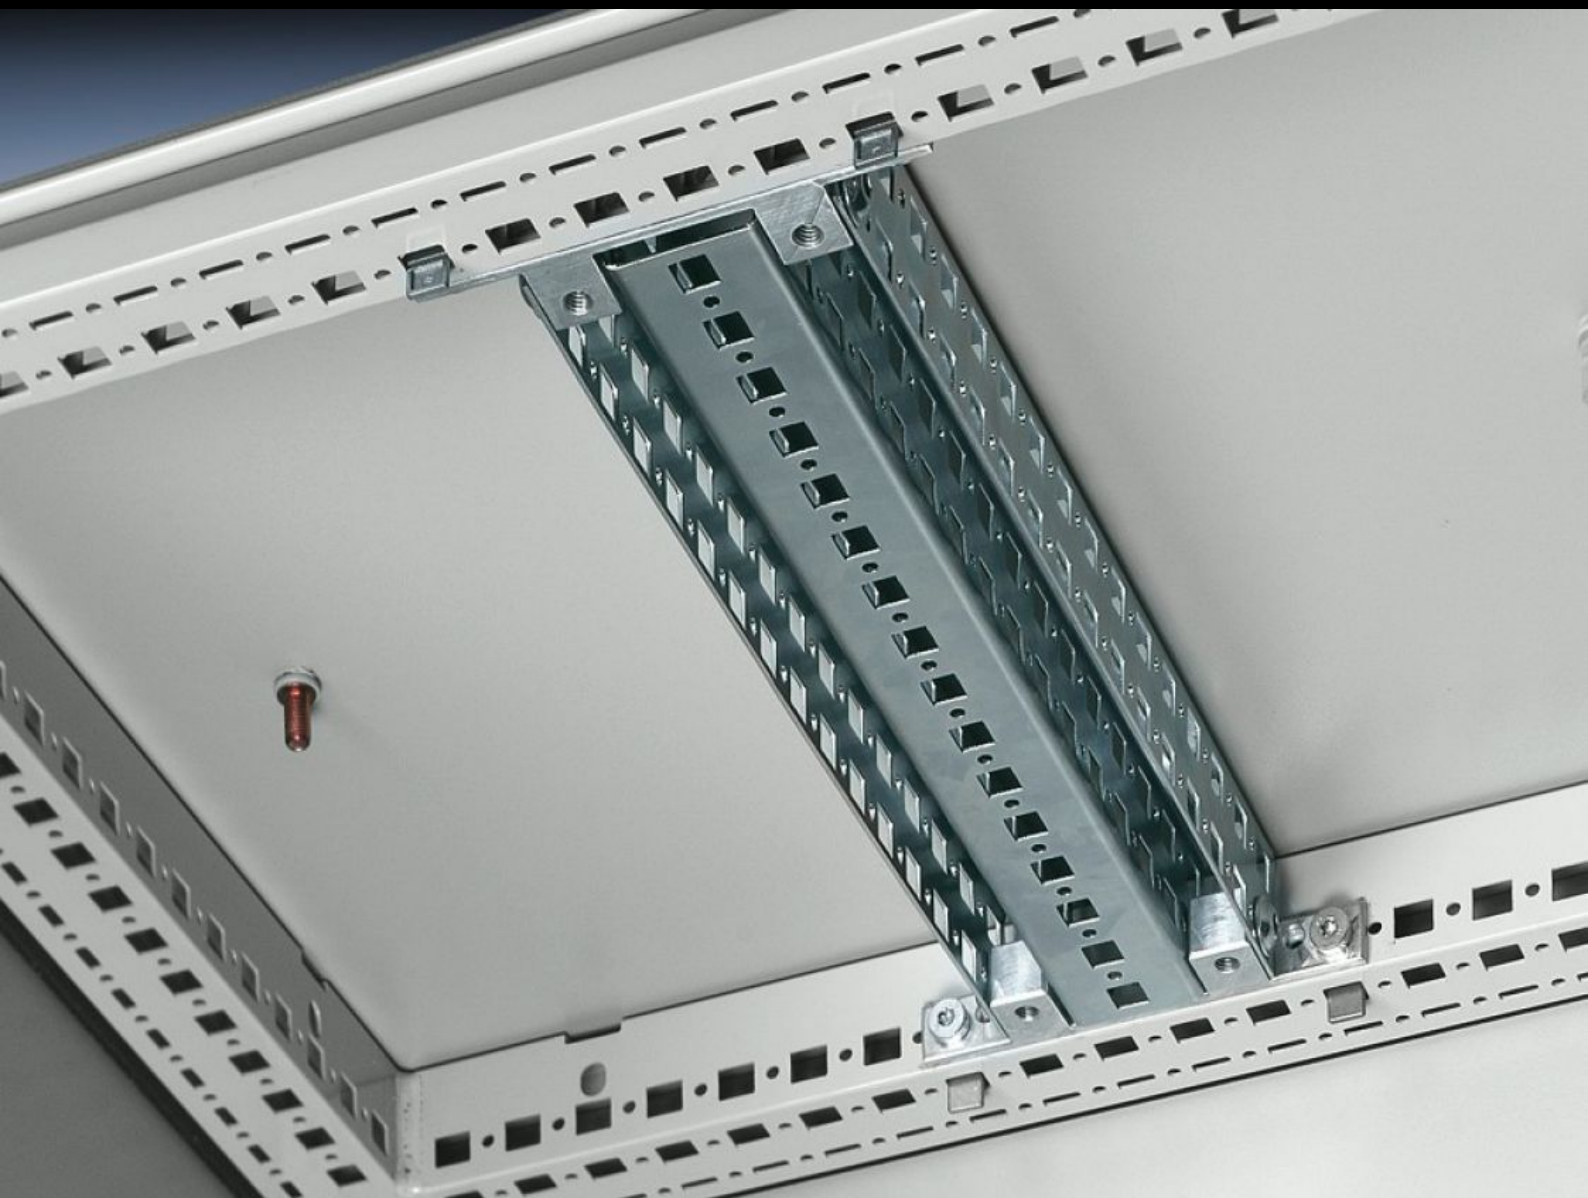

Rittal – The System.

Faster – better – everywhere.

TS 8612.650

Montážní chassis TS 45 x 88 mm

State: 5.9.2025 (Source: rittal.com/sk-sk)

ENCLOSURES

POWER DISTRIBUTION

CLIMATE CONTROL

IT INFRASTRUCTURE

SOFTWARE & SERVICES

FRIEDHELM LOH GROUP

TS 8612.650 - Montážní chassis TS 45 x 88 mm

Montuje se přímo na vnitřní plochy (např. na střechu) a slouží jako vzpěra pro těžké namontované prvky a konstrukce. Při montáži na boční straně nebo vzadu lze pak skříň spolehlivě připevnit ke stroji přišroubováním.

Features

Obj. č.	TS 8612.650
Provedení	pro vnitřní montážní rovinu
Materiál	Ocelový plech
Povrch	Pozinkovaný
Rozsah dodávky	Včetně upevňovacího materiálu
Možnosti montáže	Na vertikálním a horizontálním profilu skříně TS, VX SE
Vhodné pro	Typ skříně: Vnitřní montážní rovina Vhodný pro šířku/hloubku: 500 mm
Balení	2 ks
Netto hmotnost	2.6
Brutto hmotnost	2.611
Číslo celní sazby	73269098
EAN	4028177267053
ETIM 9	EC002625
ECLASS 8.0	27189234