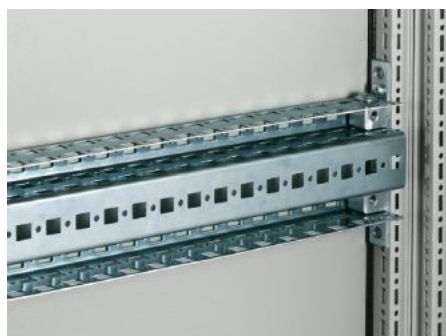

Rittal – The System.

Faster – better – everywhere.

TS 8612.650

Montážní chassis TS 45 x 88 mm

State: 5.9.2025 (Source: rittal.com/sk-sk)

ENCLOSURES

POWER DISTRIBUTION

CLIMATE CONTROL

IT INFRASTRUCTURE

SOFTWARE & SERVICES

FRIEDHELM LOH GROUP

TS 8612.650 - Montážní chassis TS 45 x 88 mm

Montuje se přímo na vnitřní plochy (např. na střechu) a slouží jako vzpěra pro těžké namontované prvky a konstrukce. Při montáži na boční straně nebo vzadu lze pak skříň spolehlivě připevnit ke stroji přišroubováním.

Features

Obj. č.	TS 8612.650
Provedení	pro vnitřní montážní rovinu
Materiál	Ocelový plech
Povrch	Pozinkovaný
Rozsah dodávky	Včetně upevňovacího materiálu
Možnosti montáže	Na vertikálním a horizontálním profilu skříně TS, VX SE
Vhodné pro	Typ skříně: Vnitřní montážní rovina Vhodný pro šířku/hloubku: 500 mm
Balení	2 ks
Netto hmotnost	2.6
Brutto hmotnost	2.611
Číslo celní sazby	73269098
EAN	4028177267053
ETIM 9	EC002625
ECLASS 8.0	27189234