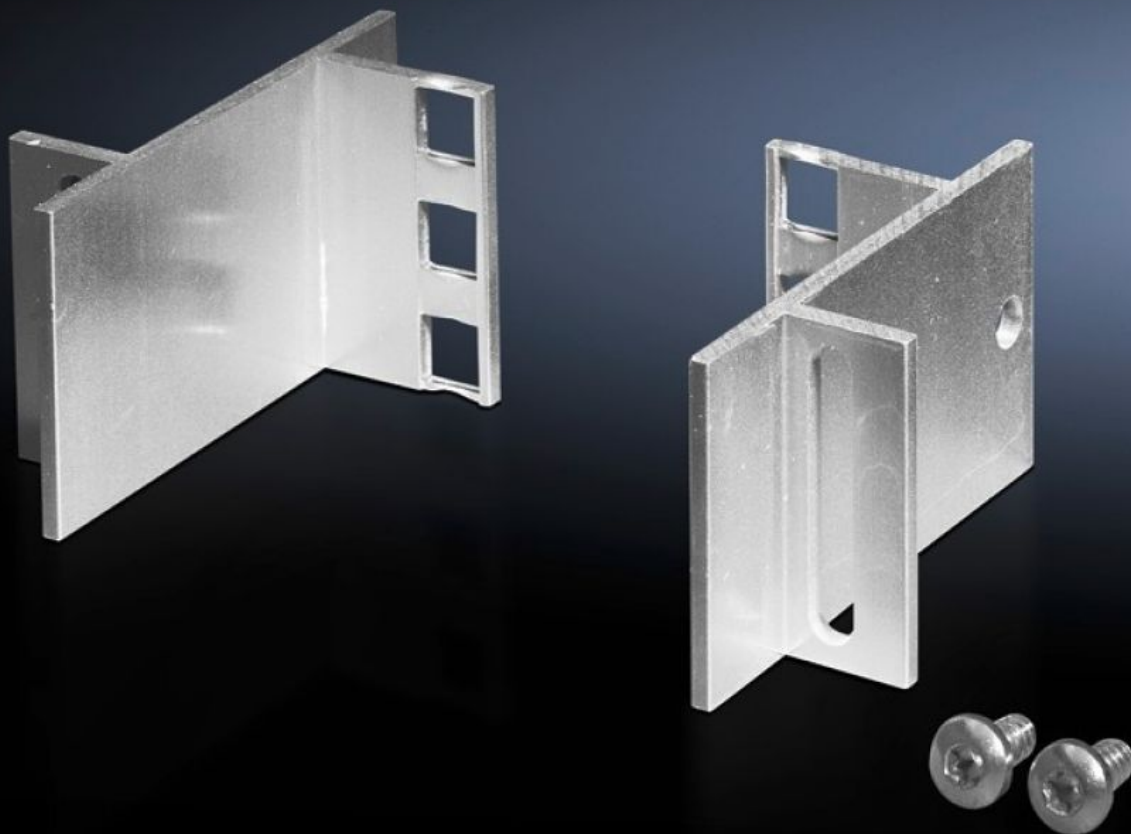

Rittal – The System.

Faster – better – everywhere.

SZ 8613.010

Adaptérové diely, 482,6 mm (19")

State: 23.5.2026 (Source: rittal.com/sk-sk)

ENCLOSURES

POWER DISTRIBUTION

CLIMATE CONTROL

IT INFRASTRUCTURE

SOFTWARE & SERVICES

FRIEDHELM LOH GROUP

SZ 8613.010 - Adaptérové diely, 482,6 mm (19") pre TS, VX SE

The 1 U sub-section of adaptor sections, for the installation of individual subracks and other equipment.

Features

Obj. č.	SZ 8613.010
Rozsah dodávky	Vrátane upevňovacieho materiálu
Výškové moduly	1 U
Montážne rozmery	Installation depth for components: 482,6 mm Montážna šírka pre komponenty: 19"
Poznámka	Rozmer 482,6 mm (19") vyniká pri montáži na ráme skriní širokých 600 mm Súprava adaptérov (DK 7246.100) pre skrine so šírkou 800 mm
Vhodné pre	Typ skrine: TS VX SE Šírka: = 600 mm
Balenie	4 pc(s).
Netto hmotnosť	0,204 kg
Brutto hmotnosť	0,25 kg
Číslo colnej sadzby	76169990
ETIM 9	EC002625
ECLASS 8.0	27189234

Features

Popis výrobku

Adaptéry TS, 482,6 mm (19"), pre TS, SE