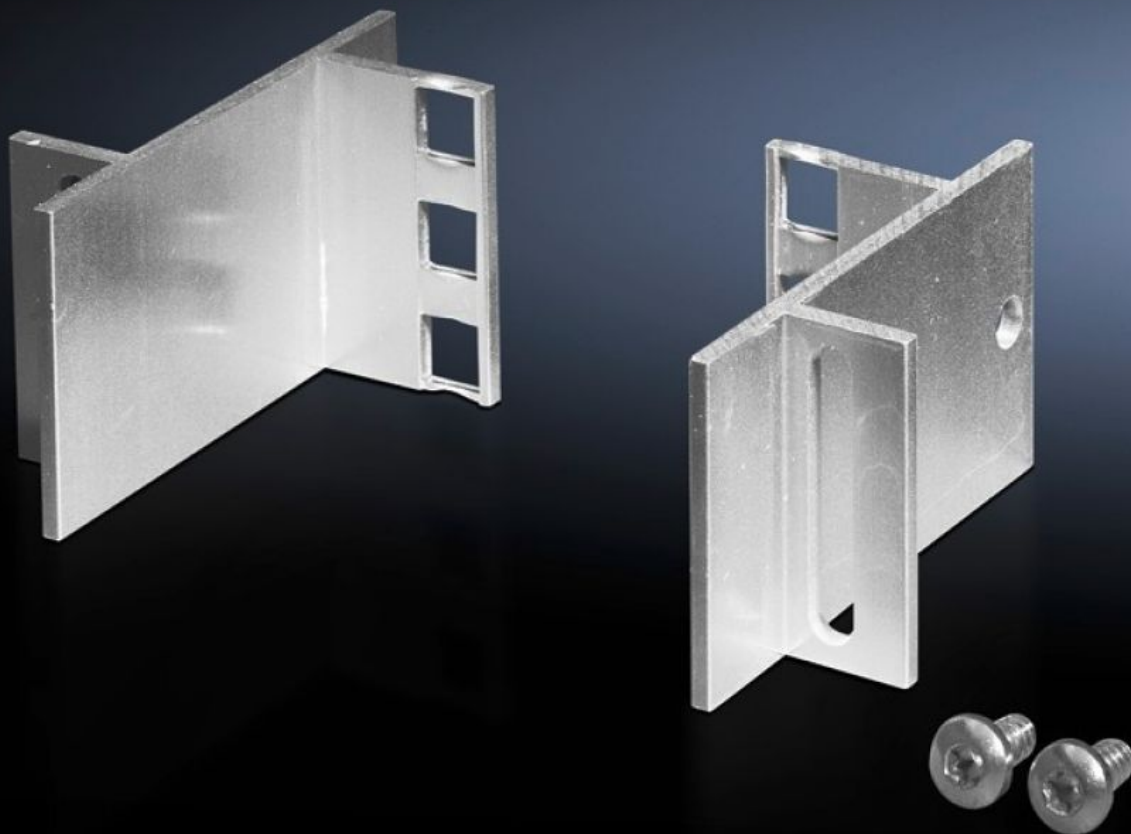

Rittal – The System.

Faster – better – everywhere.

SZ 8613.010

Adaptérové díly, 482,6 mm (19")

State: 19.5.2025 (Source: rittal.com/sk-sk)

ENCLOSURES

POWER DISTRIBUTION

CLIMATE CONTROL

IT INFRASTRUCTURE

SOFTWARE & SERVICES

FRIEDHELM LOH GROUP

SZ 8613.010 - Adaptérové díly, 482,6 mm (19") pro TS, VX SE

Dílčí část 1 U adaptérových profilů, pro montáž jednotlivých van a jiných komponent.

Features

Obj. č.	SZ 8613.010
Rozsah dodávky	Včetně upevňovacího materiálu
Výškové moduly	1 U
Montážní rozměry	null: 482,6 mm Montážní šířka pro komponenty: 19"
Poznámka	Rozměr 482,6 mm (19") vyniká při montáži na rámu skříní širokých 600 mm Sada adaptérů (DK 7246.100) pro skříně o šířce 800 mm
Vhodné pro	Typ skříně: TS VX SE Šířka: = 600 mm
Balení	4 ks
Netto hmotnost	0.204
Brutto hmotnost	0.25
Číslo celní sazby	76169990
EAN	4028177212183
ETIM 9	EC002625
ECLASS 8.0	27189234