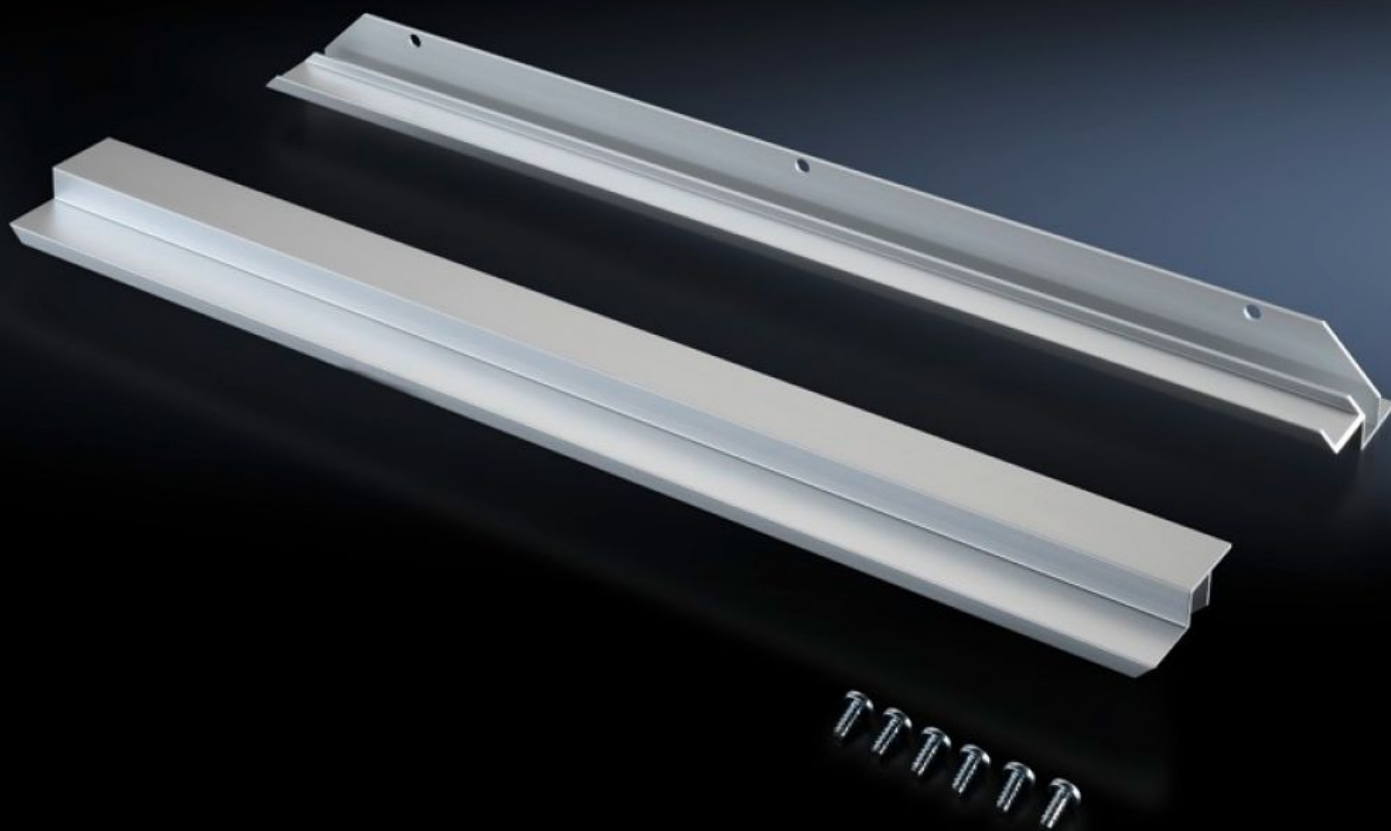

Rittal – The System.

Faster – better – everywhere.

TS 8613.030

**Pohľadové clony, 482,6 mm (19"),
horizontálne**

State: 22.5.2026 (Source: rittal.com/sk-sk)

ENCLOSURES

POWER DISTRIBUTION

CLIMATE CONTROL

IT INFRASTRUCTURE

SOFTWARE & SERVICES

FRIEDHELM LOH GROUP

TS 8613.030 - Pohľadové clony, 482,6 mm (19"), horizontálne pre adaptérové profily

To infill between installed 482.6 mm (19") equipment positioned in the full enclosure height and the enclosure clearance height.

Features

Obj. č.	TS 8613.030
Materiál	Hliníkový pretlačovaný profil
Rozsah dodávky	Vrátane upevňovacieho materiálu
Vhodné pre	Typ skrine: TS Výška: = 1.800 mm = 2.200 mm
Balenie	2 pc(s).
Netto hmotnosť	0,5 kg
Brutto hmotnosť	0,571 kg
Číslo colnej sadzby	83024200
ETIM 9	EC002625
ECLASS 8.0	27189234
Popis výrobku	TS pohľadové clony, 482,6 mm (19"), horizontálna pre adaptérové profily, pre V: 1800/2200 mm