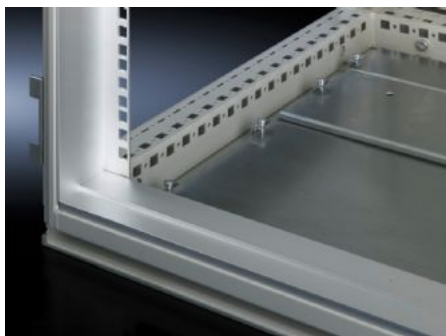

IT INFRASTRUCTURE

SOFTWARE & SERVICES

FRIEDHELM LOH GROUP

TS 8613.030 - Pohľadové clony, 482,6 mm (19"), horizontálne pre adaptérové profily

To infill between installed 482.6 mm (19") equipment positioned in the full enclosure height and the enclosure clearance height.

Features

Obj. č.	TS 8613.030
Materiál	Hliníkový pretlačovaný profil
Rozsah dodávky	Vrátane upevňovacieho materiálu
Vhodné pre	Typ skrine: TS Výška: = 1.800 mm = 2.200 mm
Balenie	2 pc(s).
Netto hmotnosť	0,5 kg
Brutto hmotnosť	0,571 kg
Číslo colnej sadzby	83024200
ETIM 9	EC002625
ECLASS 8.0	27189234
Popis výrobku	TS pohľadové clony, 482,6 mm (19"), horizontálna pre adaptérové profily, pre V: 1800/2200 mm