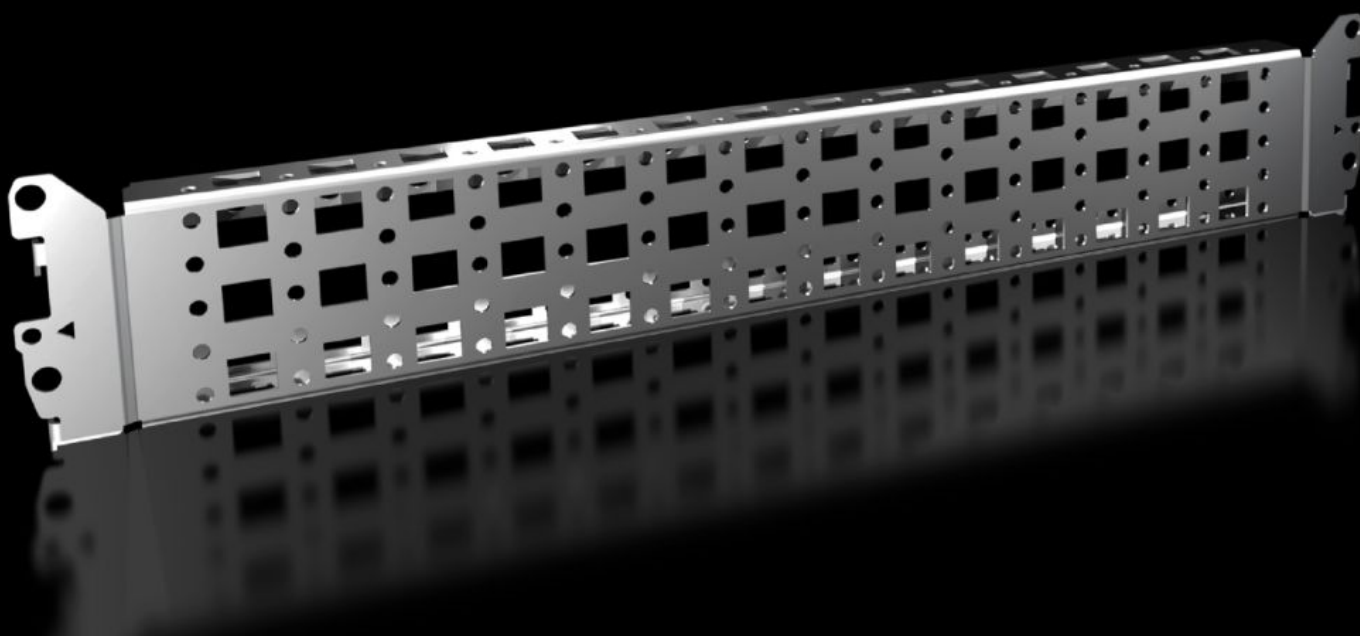

## VX 8617.120

# VX 8617.120 - Systémové chassis 23 x 64 mm pro VX, VX IT, VX SE, AX z plastu

Pro variabilní a individuální vnitřní vybavení konstrukce skříně na vnitřní montážní rovině a pro montáž v kompaktních rozváděčových skříních.

## Features

Obj. číslo	VX 8617.120
Popis výrobku	Pro variabilní a individuální vnitřní vybavení konstrukce skříně na vnitřní montážní rovině a pro montáž v kompaktních rozváděčových skříních.
Výhody	Jednoduše zavěste do systémového děrování a přišroubujte Systémové děrování na všech čtyřech stranách Nahoře a dole s děrováním pro klecové matice pro upevnění vlastních komponentů pomocí metrických šroubů
Materiál	Ocelový plech
Povrch	Pozinkovaný
Rozsah dodávky	Včetně upevňovacího materiálu
Možnosti montáže VX	In enclosure depth 500 mm, on the inner mounting level
Možnosti montáže VX SE	In enclosure depth 500 mm, on the inner mounting level, in conjunction with adaptor rail for VX compatibility
Možnosti montáže AX	In enclosure width/height 500 mm, in conjunction with rail for interior installation AX and base configuration rail for AX

# Features

Možnosti montáže AX z nerezové oceli	Do šířky/výšky skříně 500 mm, ve spojení s podlahovou montážní lištou
Možnosti montáže AX z plastu	In enclosure width 500 mm, in conjunction with universal bracket
Možnosti montáže CX	Ve spodním dílu pultu do hloubky skříně 500 mm
Možnosti montáže v podstavci VX	Do šířky/hloubky podstavce 600 mm při montáži na rohové díly podstavce
Vhodné pro	Typ skříně: VX VX IT VX SE AX AX z plastu Suitable for width or height or depth: 500 mm
Vhodné pro	Systém podstavce VX
Balení	4 ks
Netto hmotnost	1,6 kg
Brutto hmotnost	1,98 kg
Číslo celní sazby	73269098
ETIM 9	EC002620
ECLASS 8.0	27189234
Popis výrobku	Systémové chasis, 23 x 64 mm, pro vnitřní montážní rovinu, šířka/výška/hloubka: 500 mm