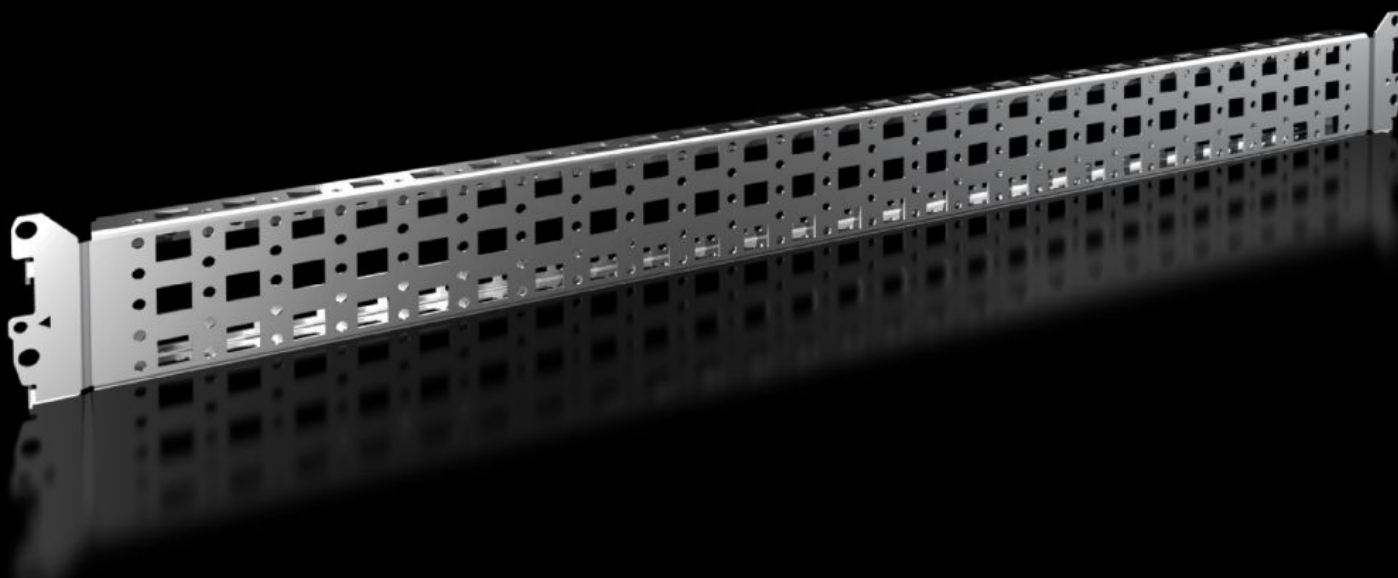

Rittal – The System.

Faster – better – everywhere.

VX 8617.140

Systemové chasis 23 x 64 mm

State: 7.4.2026 (Source: rittal.com/sk-sk)

ENCLOSURES

POWER DISTRIBUTION

CLIMATE CONTROL

IT INFRASTRUCTURE

SOFTWARE & SERVICES

FRIEDHELM LOH GROUP