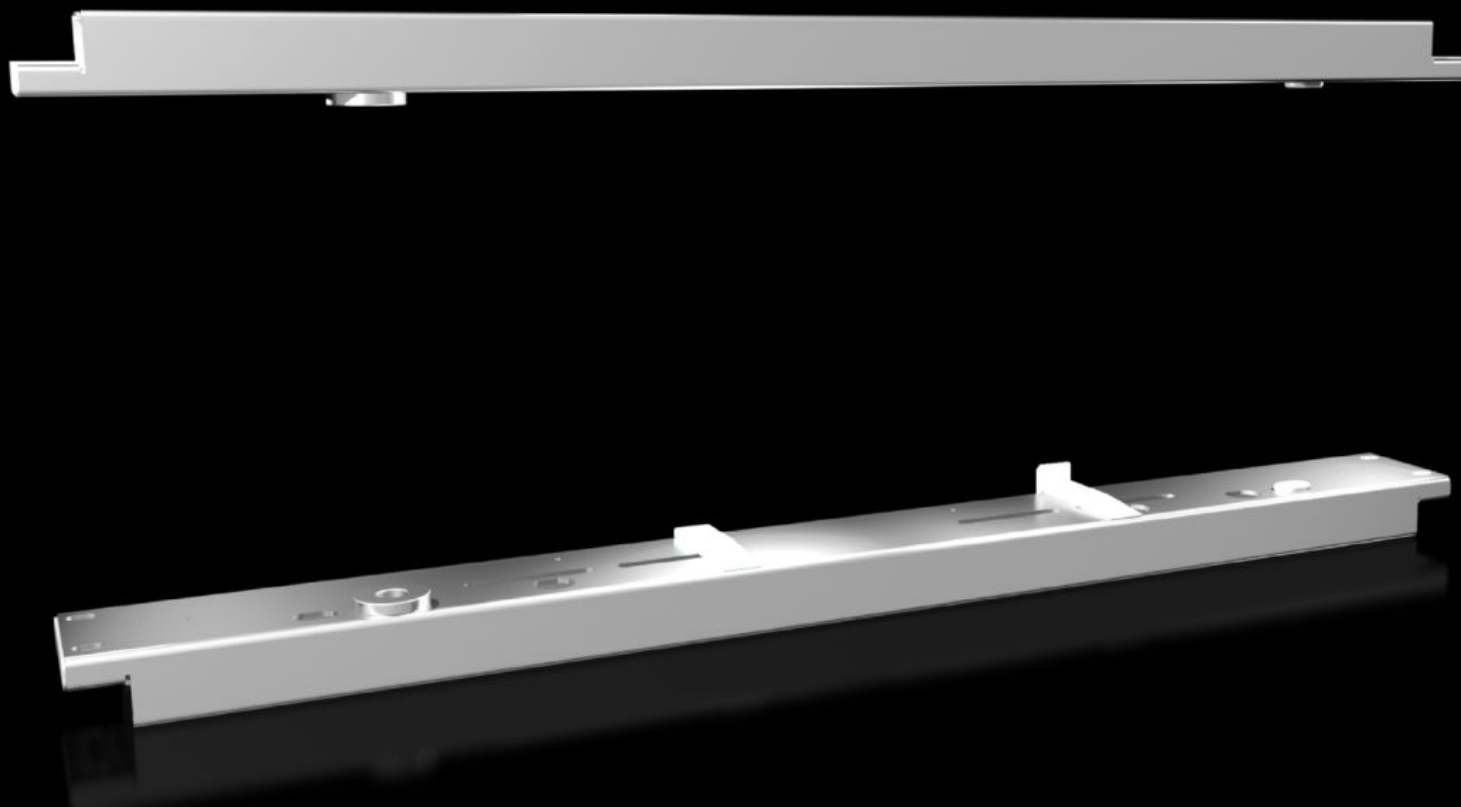

Rittal – The System.

Faster – better – everywhere.

VX 8619.041 Montážna sada

State: 23.5.2026 (Source: rittal.com/sk-sk)

ENCLOSURES

POWER DISTRIBUTION

CLIMATE CONTROL

IT INFRASTRUCTURE

SOFTWARE & SERVICES

FRIEDHELM LOH GROUP